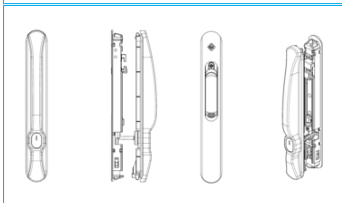

Scopri subito la nuova gamma di maniglie per scorrevoli Inner Click

**Nuova versione con chiave (Art.6452.3)** a movimentazione manuale **disponibile anche con cifratura unica** ;

**Nuova versione doppia con chiave esterna (Art.6452.13)** adattabile su **profili anta con sezione da 26 a 36 mm** e disponibile anche nella versione a **cifratura unica**;

**Nuova maniglia di traino esterna (Art.6452.11)** ad applicazione **universale**, **abbinabile a qualsiasi versione di Inner Click**.

AMPLIAMENTO LINEA INNER CLICK	
Art. 6452.3	Maniglia ad incasso singola con cilindro - Universale
Art. 6452.13	Maniglia doppia con cilindro esterno - Per profili con sezione da 26 mm a 36 mm
Art. 6495.11	Maniglia di traino esterna - Universale