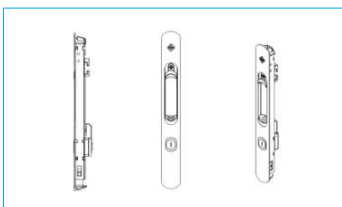

Scopri subito la nuova gamma di maniglie per scorrevoli Inner Click

**Nuova versione con chiave (Art.6452.3)** a movimentazione manuale **disponibile anche con cifratura unica** ;

**Nuova versione doppia con chiave esterna (Art.6452.13)** adattabile su **profili anta con sezione da 26 a 36 mm** e disponibile anche nella versione a **cifratura unica**;

**Nuova maniglia di traino esterna (Art.6452.11)** ad applicazione **universale**, **abbinabile a qualsiasi versione di Inner Click**.

AMPLIAMENTO LINEA INNER CLICK	
Art. 6452.3	Maniglia ad incasso singola con cilindro - Universale
Art. 6452.13	Maniglia doppia con cilindro esterno - Per profili con sezione da 26 mm a 36 mm
Art. 6495.11	Maniglia di traino esterna - Universale