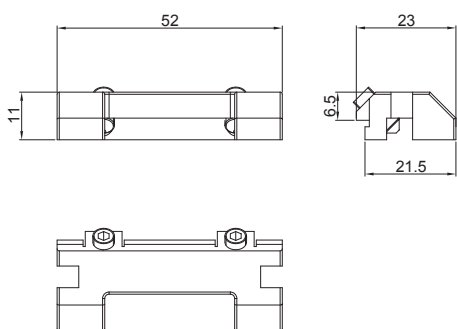

INCONTRO DOPPIO

Incontro asta doppio | Double-rod junction
Gache double | Cerradero doble

Incontro in nylon;
grani M5 in acciaio
zincato.

Nylon junction;
galvanized steel M5
setscrews.

Gâche en nylon;
grains M5 en acier
zingué.

Cerradero de nylon;
prisioneros M5 de
acero galvanizado.

ART.	4217 4218			
Imballo Package Conditionnement Embalaje	50 PZ			
Finiture disponibili Available finishes Finitions disponibles Acabados disponibles	1	2	3	4

Art. 4217

Art. 4218

Art. 4217

Tappo terminale
regolabile
Adjustable latch
and plug

ART.	NODO SECTION
4217	A08 - A09 - A23 - B04 - B05
4218	A10 - B07