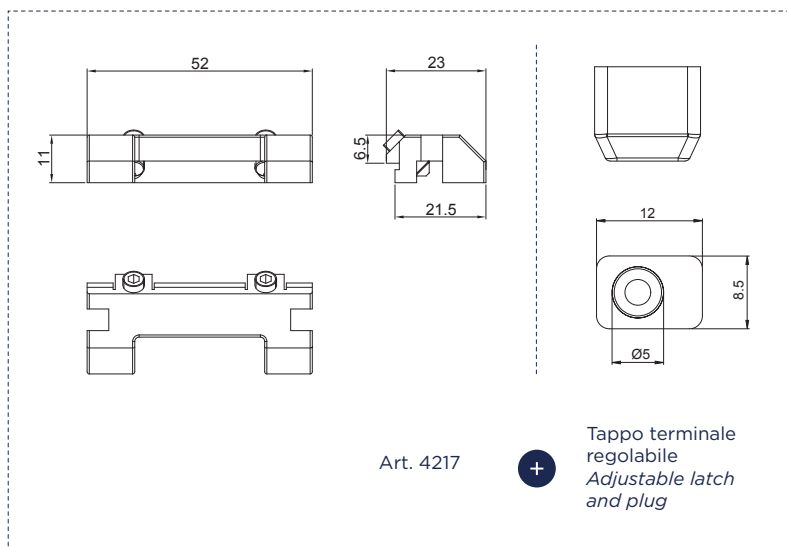

INCONTRO DOPPIO

Incontro asta doppio | Double-rod junction
Gache double | Cerradero doble

Incontro in nylon;
grani M5 in acciaio
zincato.

Nylon junction;
galvanized steel M5
setscrews.

Gâche en nylon;
grains M5 en acier
zingué.

Cerradero de nylon;
prisioneros M5 de
acero galvanizado.

ART.	4217 4218			
Imballo Package Conditionnement Embalaje	50 PZ			
Finiture disponibili Available finishes Finitions disponibles Acabados disponibles	1	2	3	4

Art. 4217

Art. 4218

Art. 4217

Tappo terminale
regolabile
Adjustable latch
and plug

ART.	NODO SECTION
4217	A08 - A09 - A23 - B04 - B05
4218	A10 - B07