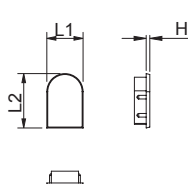

ART.	2313   2334   2335 2384   2386   2388	2315   2317   2331 2336   2342   2343   2348   2351   2356 2343	2319   2377 2357	2365	
Imballo   Package   Conditionnement   Embalaje	100 PZ		200 PZ	300 PZ	400 PZ
Finiture disponibili   Available finishes Finitions disponibles   Acabados disponibles	1 2 3 4	1 2 3 4	1 2 3 4	1 2 3 4	

art. 231X

art. 233X - 234X - 235X - 236X

art. 2377

art. 2388

art. 2384

art. 2386

TIPI TYPES	L1 x L2	H	ART.	SERIE SERIES
Quadrati Square	50x50	2,5	2313	---
	40x40	2,9	2315	---
	30x30	3,3	2317	---
	20x20	2,9	2319	---
Rettangolari Rectangular	100x20	2,5	2331	---
	80x40	3	2334	---
	80x20	3	2335	---
	60x30	3	2342	---
	60x20	3	2343	---
	50x20	2,5	2348	---
	40x20	2,9	2351	---
	30x20	3	2356	---
	30x15	3	2357	---
	25x15	2,5	2361	---
20x10	2,3	2365	---	
Semitondo Semicircular	20x30	2	2377	---
1/4 Tondo 1/4 Circular	40x40	3	2388	---
Corrimano Handrail	---	5,3	2384	R42 diritto
Terminale Handrail	---	2,5	2386	Super. GR14