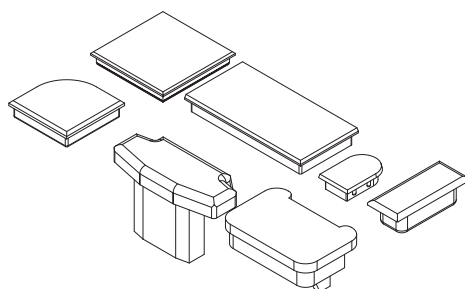

# TAPPI VARI

Tappi vari | Various plugs  
 Bouchons différents | Tapones varios

Tappi di chiusura per profili strutturali e corrimano di varie forme e dimensioni. Realizzati in nylon.

End caps for structural profiles and handrails of various shapes and dimensions. Made of nylon.

Bouchons de fermeture pour profils structuraux et main courante de formes et de dimensions différentes. Réalisés en nylon.

Tapones de cierre para perfiles estructurales y pasamano de varias formas y dimensiones. Fabricados en nylon.

art. 231X

art. 233X - 234X - 235X - 236X

art. 2377

art. 2388

art. 2384

art. 2386

TIPI TYPES	L1 x L2	H	ART.	SERIE SERIES
Quadrati Square	50x50	2,5	2313	---
	40x40	2,9	2315	---
	30x30	3,3	2317	---
	20x20	2,9	2319	---
Rettangolari Rectangular	100x20	2,5	2331	---
	80x40	3	2334	---
	80x20	3	2335	---
	60x30	3	2342	---
	60x20	3	2343	---
	50x20	2,5	2348	---
	40x20	2,9	2351	---
	30x20	3	2356	---
	30x15	3	2357	---
	25x15	2,5	2361	---
20x10	2,3	2365	---	
Semitondo Semicircular	20x30	2	2377	---
1/4 Tondo 1/4 Circular	40x40	3	2388	---
Corrimano Handrail	---	5,3	2384	R42 diritto
Terminale Handrail	---	2,5	2386	Super. GR14