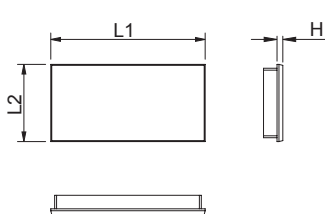

Bouchons de fermeture pour profils structuraux et main courante de formes et de dimensions différentes. Réalisés en nylon.

Tapones de cierre para perfiles estructurales y pasamano de varias formas y dimensiones. Fabricados en nylon.

ART.	2313   2334   2335 2384   2386   2388	2315   2317   2331 2336   2342   2343   2348   2351   2356 2343	2319   2377 2357	2365	
Imballo   Package   Conditionnement   Embalaje	100 PZ		200 PZ	300 PZ	400 PZ
Finiture disponibili   Available finishes Finitions disponibles   Acabados disponibles	1 2 3 4	1 2 3 4	1 2 3 4	1 2 3 4	

art. 231X

art. 233X - 234X - 235X - 236X

art. 2377

art. 2388

art. 2384

art. 2386

TIPI TYPES	L1 x L2	H	ART.	SERIE SERIES
Quadrati Square	50x50	2,5	2313	---
	40x40	2,9	2315	---
	30x30	3,3	2317	---
	20x20	2,9	2319	---
Rettangolari Rectangular	100x20	2,5	2331	---
	80x40	3	2334	---
	80x20	3	2335	---
	60x30	3	2342	---
	60x20	3	2343	---
	50x20	2,5	2348	---
	40x20	2,9	2351	---
	30x20	3	2356	---
	30x15	3	2357	---
	25x15	2,5	2361	---
20x10	2,3	2365	---	
Semitondo Semicircular	20x30	2	2377	---
1/4 Tondo 1/4 Circular	40x40	3	2388	---
Corrimano Handrail	---	5,3	2384	R42 diritto
Terminale Handrail	---	2,5	2386	Super. GR14