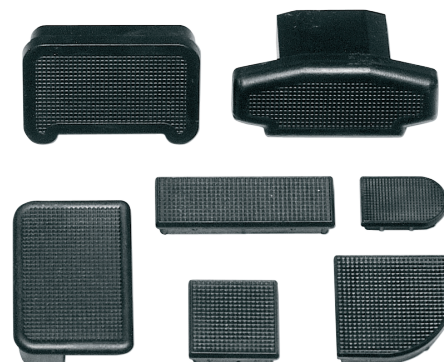

# TAPPI VARI

Tappi vari | Various plugs  
 Bouchons différents | Tapones varios

Tappi di chiusura per profili strutturali e corrimano di varie forme e dimensioni. Realizzati in nylon.

End caps for structural profiles and handrails of various shapes and dimensions. Made of nylon.

Bouchons de fermeture pour profils structuraux et main courante de formes et de dimensions différentes. Réalisés en nylon.

Tapones de cierre para perfiles estructurales y pasamano de varias formas y dimensiones. Fabricados en nylon.

art. 231X

art. 233X - 234X - 235X - 236X

art. 2377

art. 2388

art. 2384

art. 2386

TIPI TYPES	L1 x L2	H	ART.	SERIE SERIES
Quadrati Square	50x50	2,5	2313	---
	40x40	2,9	2315	---
	30x30	3,3	2317	---
	20x20	2,9	2319	---
Rettangolari Rectangular	100x20	2,5	2331	---
	80x40	3	2334	---
	80x20	3	2335	---
	60x30	3	2342	---
	60x20	3	2343	---
	50x20	2,5	2348	---
	40x20	2,9	2351	---
	30x20	3	2356	---
	30x15	3	2357	---
	25x15	2,5	2361	---
20x10	2,3	2365	---	
Semitondo Semicircular	20x30	2	2377	---
1/4 Tondo 1/4 Circular	40x40	3	2388	---
Corrimano Handrail	---	5,3	2384	R42 diritto
Terminale Handrail	---	2,5	2386	Super. GR14