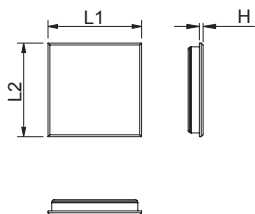

# TAPPI VARI

Tappi vari | Various plugs  
 Bouchons différents | Tapones varios

Tappi di chiusura per profili strutturali e corrimano di varie forme e dimensioni. Realizzati in nylon.

End caps for structural profiles and handrails of various shapes and dimensions. Made of nylon.

Bouchons de fermeture pour profils structuraux et main courante de formes et de dimensions différentes. Réalisés en nylon.

Tapones de cierre para perfiles estructurales y pasamano de varias formas y dimensiones. Fabricados en nylon.

ART.	2313   2334   2335 2384   2386   2388	2315   2317   2331 2336   2342   2343   2348   2351   2356 2343	2319   2377 2357	2365	
Imballo   Package   Conditionnement   Embalaje	100 PZ		200 PZ	300 PZ	400 PZ
Finiture disponibili   Available finishes Finitions disponibles   Acabados disponibles	1 2 3 4	1 2 3 4	1 2 3 4	1 2 3 4	

art. 231X

art. 233X - 234X - 235X - 236X

art. 2377

art. 2388

art. 2384

art. 2386

TIPI TYPES	L1 x L2	H	ART.	SERIE SERIES
Quadrati Square	50x50	2,5	2313	---
	40x40	2,9	2315	---
	30x30	3,3	2317	---
	20x20	2,9	2319	---
Rettangolari Rectangular	100x20	2,5	2331	---
	80x40	3	2334	---
	80x20	3	2335	---
	60x30	3	2342	---
	60x20	3	2343	---
	50x20	2,5	2348	---
	40x20	2,9	2351	---
	30x20	3	2356	---
	30x15	3	2357	---
	25x15	2,5	2361	---
20x10	2,3	2365	---	
Semitondo Semicircular	20x30	2	2377	---
1/4 Tondo 1/4 Circular	40x40	3	2388	---
Corrimano Handrail	---	5,3	2384	R42 diritto
Terminale Handrail	---	2,5	2386	Super. GR14