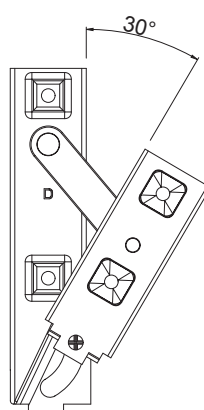

## CERNIERA APERTURA SINGOLA

Cerniera apertura singola | Single opening hinge  
 Charniere ouverture simple | Bisagra apertura individual

Piastrina, leve e viti autofilettanti in acciaio zincato. Portata 15 kg per coppia, con anta altezza max 0,6 m e larghezza max 1 m.

Galvanized steel plate, levers and self-tapping screws. Load 15 kg per pair, with shutter height max 0,6 m and width max 1 m.

Plaque, leviers et vis autotaraudeuses en acier zingué. Portée 15 kg pour paire, avec vantail hauteur max 0,6 m et largeur max 1 m.

Placa, levas y tornillos autorroscantes de acero galvanizado. Soporta 15 kg por par, con hoja de 0,6 m de altura max. y 1 m de ancho máx.

ART.	1021   1022   1023   1024   1026   1027				
Imballo   Package   Conditionnement   Embalaje	25 Cp				
Finiture disponibili   Available finishes Finitions disponibles   Acabados disponibles	<table border="1"> <tr> <td>1</td> <td>2</td> <td>3</td> <td>4</td> </tr> </table>	1	2	3	4
1	2	3	4		