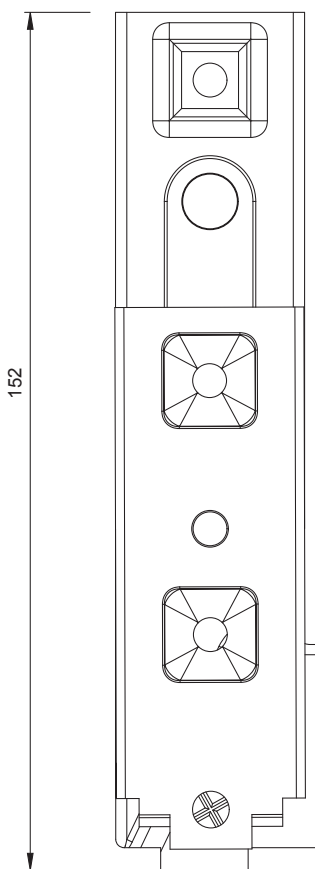

## CERNIERA APERTURA SINGOLA

Cerniera apertura singola | Single opening hinge  
 Charniere ouverture simple | Bisagra apertura individual

Piastrina, leve e viti autofilettanti in acciaio zincato. Portata 15 kg per coppia, con anta altezza max 0,6 m e larghezza max 1 m.

Galvanized steel plate, levers and self-tapping screws. Load 15 kg per pair, with shutter height max 0,6 m and width max 1 m.

Plaque, leviers et vis autotaraudeuses en acier zingué. Portée 15 kg pour paire, avec vantail hauteur max 0,6 m et largeur max 1 m.

Placa, levas y tornillos autorroscantes de acero galvanizado. Soporta 15 kg por par, con hoja de 0,6 m de altura max. y 1 m de ancho máx.

ART.	1021   1022   1023   1024   1026   1027				
Imballo   Package   Conditionnement   Embalaje	25 Cp				
Finiture disponibili   Available finishes Finitions disponibles   Acabados disponibles	<table border="1"> <tr> <td>1</td> <td>2</td> <td>3</td> <td>4</td> </tr> </table>	1	2	3	4
1	2	3	4		

ART	NODO SECTION
1021	A06
1022	A26
1023	A01 - A02 - A04 - A05
1024	A11
1026	A14 - A16 - A17
1027	A08 - A09