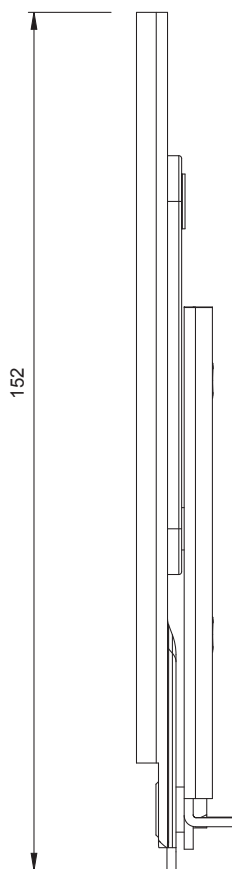

## CERNIERA APERTURA SINGOLA

Cerniera apertura singola | Single opening hinge  
 Charniere ouverture simple | Bisagra apertura individual

Piastrina, leve e viti autofilettanti in acciaio zincato. Portata 15 kg per coppia, con anta altezza max 0,6 m e larghezza max 1 m.

Galvanized steel plate, levers and self-tapping screws. Load 15 kg per pair, with shutter height max 0,6 m and width max 1 m.

Plaque, leviers et vis autotaraudeuses en acier zingué. Portée 15 kg pour paire, avec vantail hauteur max 0,6 m et largeur max 1 m.

Placa, levas y tornillos autorroscantes de acero galvanizado. Soporta 15 kg por par, con hoja de 0,6 m de altura max. y 1 m de ancho máx.

ART.	1021   1022   1023   1024   1026   1027				
Imballo   Package   Conditionnement   Embalaje	25 Cp				
Finiture disponibili   Available finishes Finitions disponibles   Acabados disponibles	<table border="1"> <tr> <td>1</td> <td>2</td> <td>3</td> <td>4</td> </tr> </table>	1	2	3	4
1	2	3	4		

ART	NODO SECTION
1021	A06
1022	A26
1023	A01 - A02 - A04 - A05
1024	A11
1026	A14 - A16 - A17
1027	A08 - A09