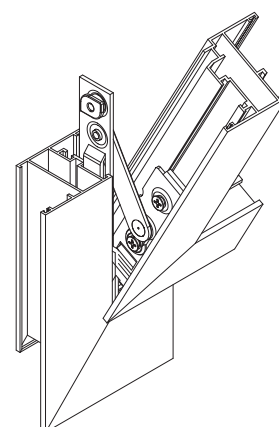

## CERNIERA APERTURA SINGOLA

Cerniera apertura singola | Single opening hinge  
 Charniere ouverture simple | Bisagra apertura individual

Piastrina, leve e viti autofilettanti in acciaio zincato. Portata 15 kg per coppia, con anta altezza max 0,6 m e larghezza max 1 m.

Galvanized steel plate, levers and self-tapping screws. Load 15 kg per pair, with shutter height max 0,6 m and width max 1 m.

Plaque, leviers et vis autotaraudeuses en acier zingué. Portée 15 kg pour paire, avec vantail hauteur max 0,6 m et largeur max 1 m.

Placa, levas y tornillos autorroscantes de acero galvanizado. Soporta 15 kg por par, con hoja de 0,6 m de altura max. y 1 m de ancho máx.

ART.	1021   1022   1023   1024   1026   1027				
Imballo   Package   Conditionnement   Embalaje	25 Cp				
Finiture disponibili   Available finishes Finitions disponibles   Acabados disponibles	<table border="1"> <tr> <td>1</td> <td>2</td> <td>3</td> <td>4</td> </tr> </table>	1	2	3	4
1	2	3	4		