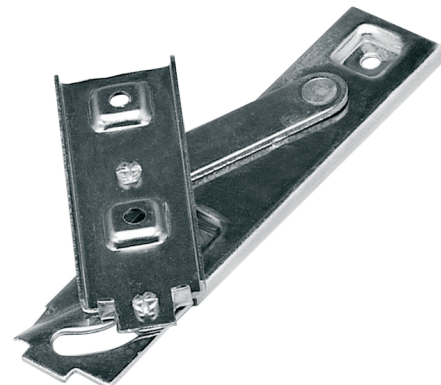

## CERNIERA APERTURA SINGOLA

Cerniera apertura singola | Single opening hinge  
 Charniere ouverture simple | Bisagra apertura individual

Piastrina, leve e viti autofilettanti in acciaio zincato. Portata 15 kg per coppia, con anta altezza max 0,6 m e larghezza max 1 m.

Galvanized steel plate, levers and self-tapping screws. Load 15 kg per pair, with shutter height max 0,6 m and width max 1 m.

Plaque, leviers et vis autotaraudeuses en acier zingué. Portée 15 kg pour paire, avec vantail hauteur max 0,6 m et largeur max 1 m.

Placa, levas y tornillos autorroscantes de acero galvanizado. Soporta 15 kg por par, con hoja de 0,6 m de altura max. y 1 m de ancho máx.

ART.	1021   1022   1023   1024   1026   1027				
Imballo   Package   Conditionnement   Embalaje	25 Cp				
Finiture disponibili   Available finishes Finitions disponibles   Acabados disponibles	<table border="1"> <tr> <td>1</td> <td>2</td> <td>3</td> <td>4</td> </tr> </table>	1	2	3	4
1	2	3	4		