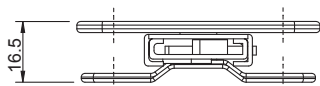

AISI 304 stainless  
 steel arms.

Bras en acier inox  
 AISI 304.

Compases de acero  
 inox AISI 304.

ART.	1204.8   1204.10   1204.12			
Imballo   Package   Conditionnement   Embalaje	5 Cp			
Finiture disponibili   Available finishes Finitions disponibles   Acabados disponibles	1	2	3	4

ART.	L1		L2	
	(INCH)	(MM)	(MM)	(MM)
1204.8	8"	205	150	
1204.10	10"	255	175	
1204.12	12"	305	200	