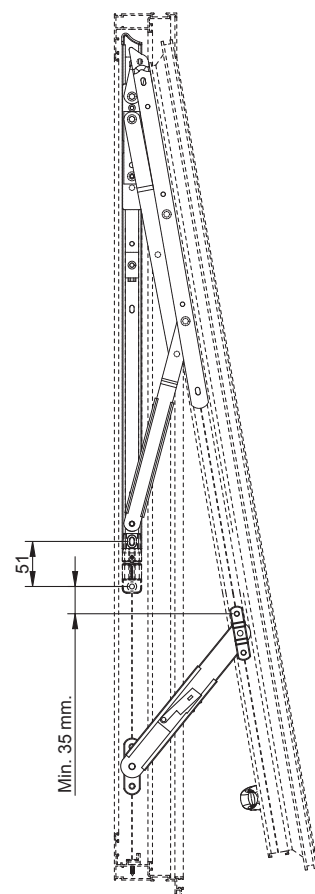

## BRACCIO LIMITATORE TELESCOPICO A SCATTO

Braccio limitatore telescopico a scatto | Telescopic limiter arm |  
 Bras télescopique limiteur d'ouverture | Compas limitador telescópica

Bracci in acciaio inox  
 AISI 304.

AISI 304 stainless  
 steel arms.

Bras en acier inox  
 AISI 304.

Compases de acero  
 inox AISI 304.

ART.	1204.8   1204.10   1204.12			
Imballo   Package   Conditionnement   Embalaje	5 Cp			
Finiture disponibili   Available finishes Finitions disponibles   Acabados disponibles	1	2	3	4

ART.	L1		L2	
	(INCH)	(MM)	(MM)	(MM)
1204.8	8"	205	150	
1204.10	10"	255	175	
1204.12	12"	305	200	