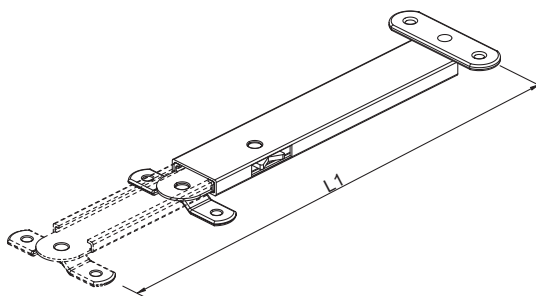

## BRACCIO LIMITATORE TELESCOPICO A SCATTO

Braccio limitatore telescopico a scatto | Telescopic limiter arm |  
 Bras télescopique limiteur d'ouverture | Compas limitador telescópica

Bracci in acciaio inox  
 AISI 304.

AISI 304 stainless  
 steel arms.

Bras en acier inox  
 AISI 304.

Compases de acero  
 inox AISI 304.

ART.	1204.8   1204.10   1204.12			
Imballo   Package   Conditionnement   Embalaje	5 Cp			
Finiture disponibili   Available finishes Finitions disponibles   Acabados disponibles	1	2	3	4

ART.	L1		L2	
	(INCH)	(MM)	(MM)	(MM)
1204.8	8"	205	150	
1204.10	10"	255	175	
1204.12	12"	305	200	