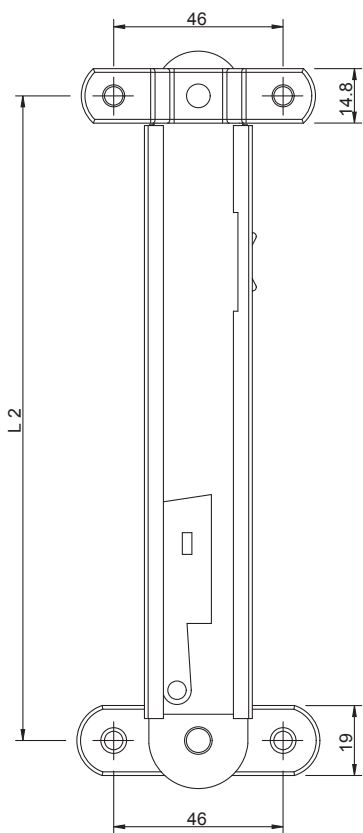

## BRACCIO LIMITATORE TELESCOPICO A SCATTO

Braccio limitatore telescopico a scatto | Telescopic limiter arm |  
 Bras télescopique limiteur d'ouverture | Compas limitador telescópica

Bracci in acciaio inox  
 AISI 304.

AISI 304 stainless  
 steel arms.

Bras en acier inox  
 AISI 304.

Compases de acero  
 inox AISI 304.

ART.	1204.8   1204.10   1204.12			
Imballo   Package   Conditionnement   Embalaje	5 Cp			
Finiture disponibili   Available finishes Finitions disponibles   Acabados disponibles	1	2	3	4

ART.	L1		L2	
	(INCH)	(MM)	(MM)	(MM)
1204.8	8"	205	150	
1204.10	10"	255	175	
1204.12	12"	305	200	