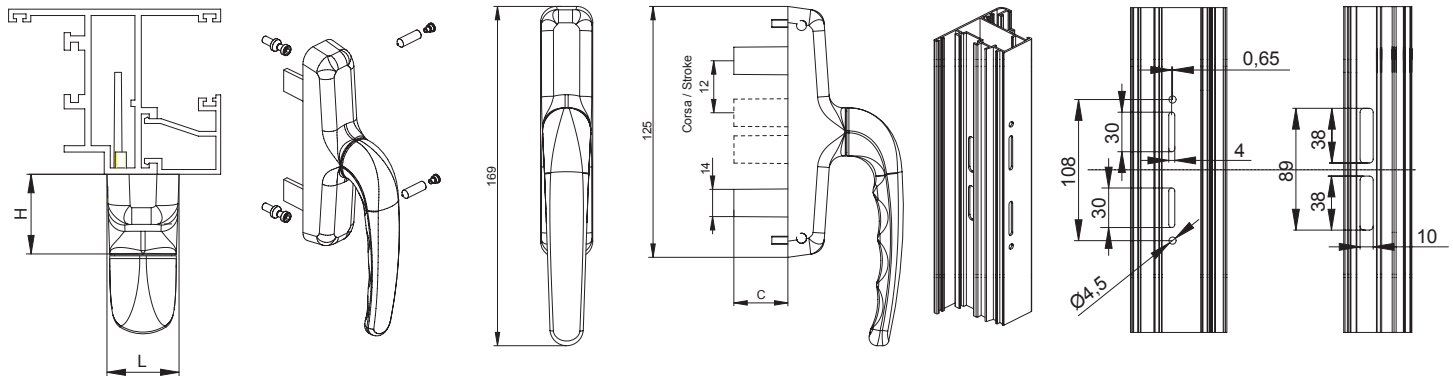

COMFORT OUT +

CREMONESE PER APERTURA ESTERNA

Cremonese per apertura esterna | External opening cremone bolt
Cremones pour ouverture extérieure | Cremona para apertura externa

Cassa e manico in alluminio pressofuso; cremagliere e pignone in zama, guida interna e boccola manico in delrin, grani e viti in acciaio inox..

Die-cast aluminum case and handle; zamak rack and pinion, Delrin internal guide and handle bushing, stainless steel screws and setscrews.

Caisse et manche en aluminium moulé sous pression; crémaillères et pignon en zamak; guide intérieure et bague du manche en delrin, grains et vis en acier inox.

Caja y mango de aluminio fundido a presión; cremalleras y piñón de zamak, guía interna y casquillo mango de delrin, prisioneros y tornillos de acero inox.

ART.	6040 6041			
Imballo Package Conditionnement Embalaje	20 5 Pz			
Finiture disponibili Available finishes Finitions disponibles Acabados disponibles	1	2	3	4

ABBINABILE COMPATIBILE
Art.
6415.X
642XE.XX

DESCRIZIONE DESCRIPTION	ART.	L	H	C	CORSA STROKE
"COMFORT OUT +" Cremonese per apertura esterna "COMFORT OUT +" Cremones for outward opening	6040	26	57.5	17,9	12
"COMFORT OUT +" Cremonese con cilindro per apertura esterna "COMFORT OUT +" Cremones with key for outward opening	6041	26	57.5		12