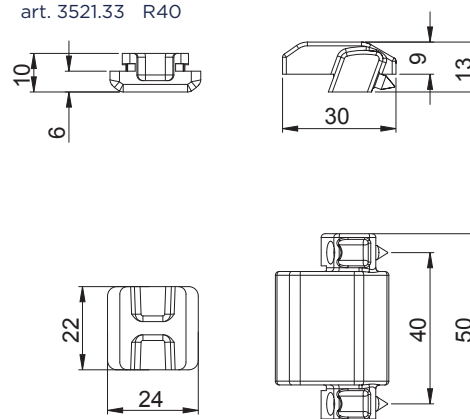

Bloc et gâche en
nylon; grains en acier
inox.

Bloque y cerradero
de de nylon;
prisioneros de acero
inox.

ART.	3520.33 3521.33		
Imballo Package Conditionnement Embalaje	20 Kit		
Finiture disponibili Available finishes Finitions disponibles Acabados disponibles	2	3	4

art. 3520.33 CE

DESCRIZIONE DESCRIPTION	ART.	NODO SECTION
Kit sostegno anta Shutter support kit	3520.33	A01 - A02 - A05 - A06 A20 - A21 - A22

art. 3521.33 R40

DESCRIZIONE DESCRIPTION	ART.	NODO SECTION
Kit sostegno anta Shutter support kit	3521.33	A08 - A23