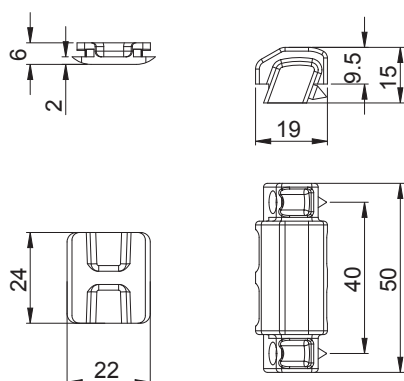

Bloc et gâche en
nylon; grains en acier
inox.

Bloque y cerradero
de de nylon;
prisioneros de acero
inox.

ART.	3520.33 3521.33		
Imballo Package Conditionnement Embalaje	20 Kit		
Finiture disponibili Available finishes Finitions disponibles Acabados disponibles	2	3	4

art. 3520.33 CE

DESCRIZIONE DESCRIPTION	ART.	NODO SECTION
Kit sostegno anta Shutter support kit	3520.33	A01 - A02 - A05 - A06 A20 - A21 - A22

art. 3521.33 R40

DESCRIZIONE DESCRIPTION	ART.	NODO SECTION
Kit sostegno anta Shutter support kit	3521.33	A08 - A23