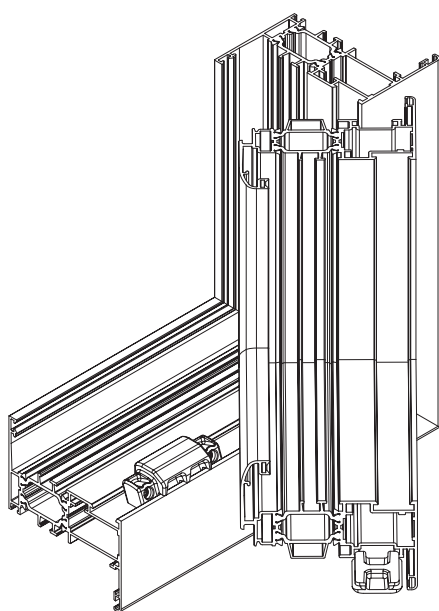

KIT SOSTEGNO ANTA

Kit sostegno anta | Shutter support kit
Kit support vantail | Kit de soporte de hoja

Blocchetto e
riscontro in nylon;
grani in acciaio inox.

Nylon block and
support; stainless
steel setscrews.

Bloc et gâche en
nylon; grains en acier
inox.

Bloque y cerradero
de de nylon;
prisioneros de acero
inox.

ART.	3520.33 3521.33		
Imballo Package Conditionnement Embalaje	20 Kit		
Finiture disponibili Available finishes Finitions disponibles Acabados disponibles	2	3	4

art. 3520.33 CE

DESCRIZIONE DESCRIPTION	ART.	NODO SECTION
Kit sostegno anta Shutter support kit	3520.33	A01 - A02 - A05 - A06 A20 - A21 - A22

art. 3521.33 R40

DESCRIZIONE DESCRIPTION	ART.	NODO SECTION
Kit sostegno anta Shutter support kit	3521.33	A08 - A23