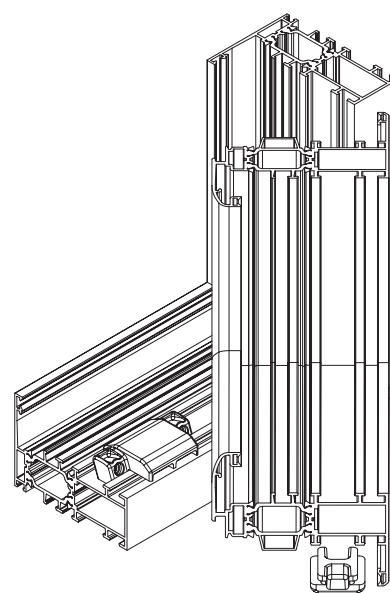

KIT SOSTEGNO ANTA

Kit sostegno anta | Shutter support kit
Kit support vantail | Kit de soporte de hoja

Blocchetto e
riscontro in nylon;
grani in acciaio inox.

Nylon block and
support; stainless
steel setscrews.

Bloc et gâche en
nylon; grains en acier
inox.

Bloque y cerradero
de de nylon;
prisioneros de acero
inox.

ART.	3520.33 3521.33		
Imballo Package Conditionnement Embalaje	20 Kit		
Finiture disponibili Available finishes Finitions disponibles Acabados disponibles	2	3	4

art. 3520.33 CE

DESCRIZIONE DESCRIPTION	ART.	NODO SECTION
Kit sostegno anta Shutter support kit	3520.33	A01 - A02 - A05 - A06 A20 - A21 - A22

art. 3521.33 R40

DESCRIZIONE DESCRIPTION	ART.	NODO SECTION
Kit sostegno anta Shutter support kit	3521.33	A08 - A23