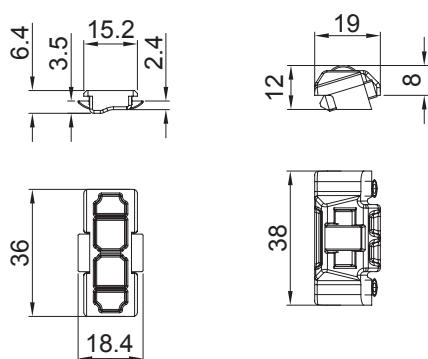

ART.	2432.1 | 2432.2		
Imballo | Package | Conditionnement | Embalaje	20 Kit		
Finiture disponibili | Available finishes Finitions disponibles | Acabados disponibles	2	3	4

ART.	NODO SECTION
2432.1	A01 - A02 - A03 - A05 - A06 - A20 - A21 - A22
2432.2	A08 - A23

art. 2432.1 CE