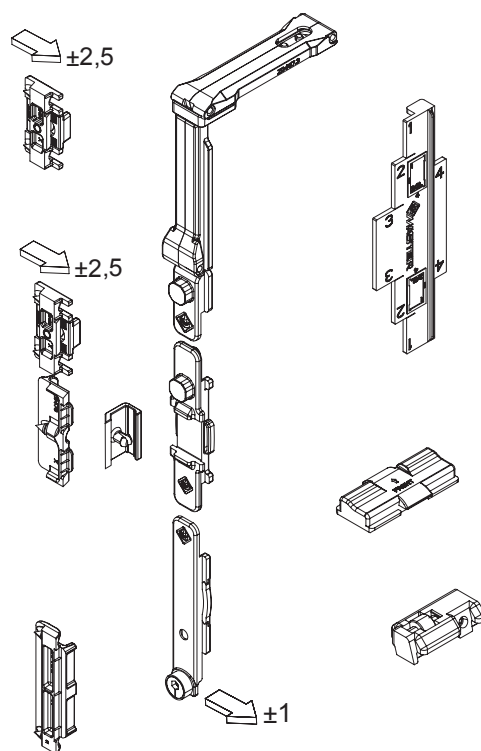

WEEN KIT CHIUSURE

Kit chiusure Ween | Ween closing kit | Kit de fermeture Ween | Kit de cierre Ween

Rinvio d'angolo, terminali e riscontri in zama.

Corner return, terminals and handles in zamak.

Renvoi d'angle, embout de tringle et gâches en zamak.

Reenvío de ángulo Bloqueo y cerradero de zamac.

ART.	3320F.1				3320LF.1			
Imballo Package Conditionnement Embalaje	5 Kit				5 Kit			
Finiture disponibili Available finishes Finitions disponibles Acabados disponibles	1	2	3	4	1	2	3	4

Art. 3320F.1
Kit base standard con antifalsamanovra sulla cremone
Standard kit with anti-false manoeuvre on cremone bolt (AFM)

Art. 3320LF.1
Kit base manovra logica con antifalsamanovra sulla cremone
Logic version with anti-false manoeuvre on cremone bolt (AFM)

ABBINABILI A MOVIMENTAZIONI: 3627 | 3627.2 | 3627F.1 | 3627F.3 | 3630.20 | 3630F.20

ART.	NODO SECTION
3320F.1 3320LF.1	A01 - A02 - A03 - A05 - A06