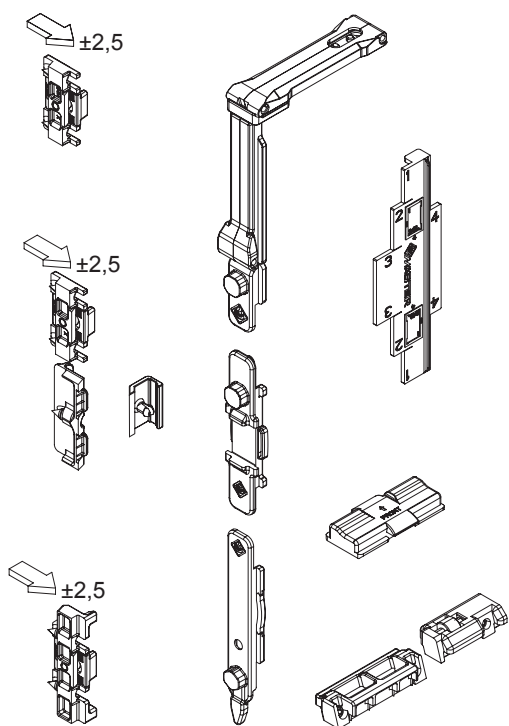

WEEN KIT CHIUSURE

Kit chiusure Ween | Ween closing kit | Kit de fermeture Ween | Kit de cierre Ween

Rinvio d'angolo, terminali e riscontri in zama.

Corner return, terminals and handles in zamak.

Renvoi d'angle, embout de tringle et gâches en zamak.

Reenvío de ángulo Bloqueo y cerradero de zamac.

ART.	3320F.1				3320LF.1			
Imballo Package Conditionnement Embalaje	5 Kit				5 Kit			
Finiture disponibili Available finishes Finitions disponibles Acabados disponibles	1	2	3	4	1	2	3	4

Art. 3320F.1
Kit base standard con antifalsamanovra sulla cremone
Standard kit with anti-false manoeuvre on cremone bolt (AFM)

Art. 3320LF.1
Kit base manovra logica con antifalsamanovra sulla cremone
Logic version with anti-false manoeuvre on cremone bolt (AFM)

ABBINABILI A MOVIMENTAZIONI: 3627 | 3627.2 | 3627F.1 | 3627F.3 | 3630.20 | 3630F.20

ART.	NODO SECTION
3320F.1 3320LF.1	A01 - A02 - A03 - A05 - A06