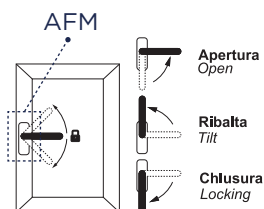

WEEN KIT CHIUSURE

Kit chiusure Ween | Ween closing kit | Kit de fermeture Ween | Kit de cierre Ween

Rinvio d'angolo, terminali e riscontri in zama.

Corner return, terminals and handles in zamak.

Renvoi d'angle, embout de tringle et gâches en zamak.

Reenvío de ángulo Bloqueo y cerradero de zamac.

ART.	3320F.1				3320LF.1			
Imballo Package Conditionnement Embalaje	5 Kit				5 Kit			
Finiture disponibili Available finishes Finitions disponibles Acabados disponibles	1	2	3	4	1	2	3	4

Art. 3320F.1
Kit base standard con antifalsamanovra sulla cremone
Standard kit with anti-false manoeuvre on cremone bolt (AFM)

Art. 3320LF.1
Kit base manovra logica con antifalsamanovra sulla cremone
Logic version with anti-false manoeuvre on cremone bolt (AFM)