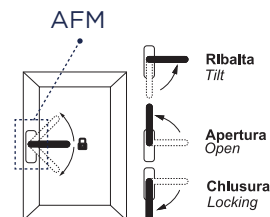

WEEN KIT CHIUSURE

Kit chiusure Ween | Ween closing kit | Kit de fermeture Ween | Kit de cierre Ween

Rinvio d'angolo, terminali e riscontri in zama.

Corner return, terminals and handles in zamak.

Renvoi d'angle, embout de tringle et gâches en zamak.

Reenvío de ángulo Bloqueo y cerradero de zamac.

ART.	3320F.1				3320LF.1			
Imballo Package Conditionnement Embalaje	5 Kit				5 Kit			
Finiture disponibili Available finishes Finitions disponibles Acabados disponibles	1	2	3	4	1	2	3	4

Art. 3320F.1
Kit base standard con antifalsamanovra sulla cremone
Standard kit with anti-false manoeuvre on cremone bolt (AFM)

Art. 3320LF.1
Kit base manovra logica con antifalsamanovra sulla cremone
Logic version with anti-false manoeuvre on cremone bolt (AFM)