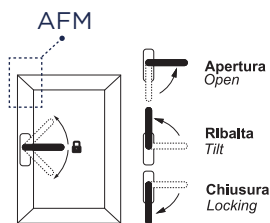

WEEN KIT CHIUSURE

Kit chiusure Ween | Ween closing kit | Kit de fermeture Ween | Kit de cierre Ween

 Rinvio d'angolo, terminali e riscontri in zama.

 Corner return, terminals and handles in zamak.

 Renvoi d'angle, embout de tringle et gâches en zamak.

 Reenvío de ángulo Bloqueo y cerradero de zamac.

ART.	3320F.2				3320LF.2			
Imballo Package Conditionnement Embalaje	5 Kit				5 Kit			
Finiture disponibili Available finishes Finitions disponibles Acabados disponibles	1	2	3	4	1	2	3	4

Art. 3320F.2
Kit base standard con **antifalsamanovra superiore**
Standard kit with **upper anti-false manoeuvre (AFM)**

Art. 3320LF.2
Kit base manovra logica con **antifalsamanovra superiore**
Logic version with **upper anti-false manoeuvre (AFM)**