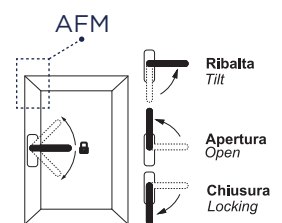

WEEN KIT CHIUSURE

Kit chiusure Ween | Ween closing kit | Kit de fermeture Ween | Kit de cierre Ween

 Rinvio d'angolo, terminali e riscontri in zama.

 Corner return, terminals and handles in zamak.

 Renvoi d'angle, embout de tringle et gâches en zamak.

 Reenvío de ángulo Bloqueo y cerradero de zamac.

ART.	3320F.2				3320LF.2			
Imballo Package Conditionnement Embalaje	5 Kit				5 Kit			
Finiture disponibili Available finishes Finitions disponibles Acabados disponibles	1	2	3	4	1	2	3	4

Art. 3320F.2
Kit base standard con **antifalsamanovra superiore**
Standard kit with **upper anti-false manoeuvre (AFM)**

Art. 3320LF.2
Kit base manovra logica con **antifalsamanovra superiore**
Logic version with **upper anti-false manoeuvre (AFM)**