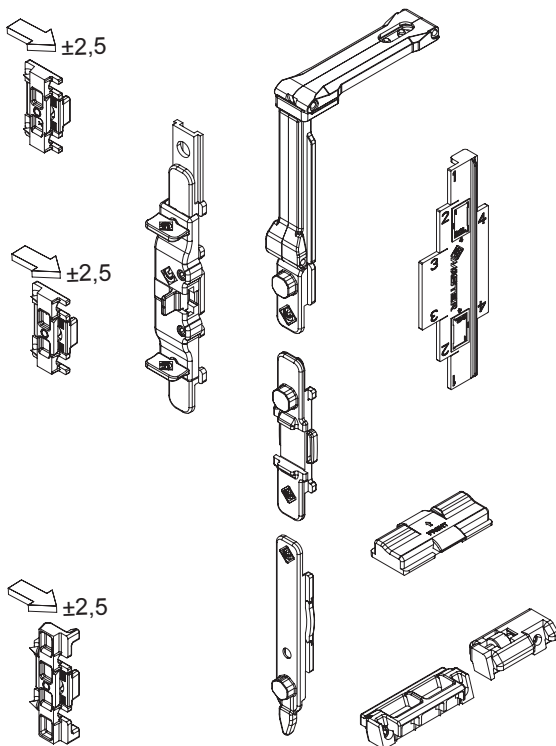

WEEN KIT CHIUSURE

Kit chiusure Ween | Ween closing kit | Kit de fermeture Ween | Kit de cierre Ween

 Rinvio d'angolo, terminali e riscontri in zama.

 Corner return, terminals and handles in zamak.

 Renvoi d'angle, embout de tringle et gâches en zamak.

 Reenvío de ángulo Bloqueo y cerradero de zamac.

ART.	3320F.2				3320LF.2			
Imballo Package Conditionnement Embalaje	5 Kit				5 Kit			
Finiture disponibili Available finishes Finitions disponibles Acabados disponibles	1	2	3	4	1	2	3	4

ABBINABILI A MOVIMENTAZIONI: 3627.10 | 3627.12 | 3627F.11 | 3627F.13 | 3630.30 | 3630F.30

ART.	NODO SECTION
3320F.2 3320LF.2	A01 - A02 - A04 - A05 - A06