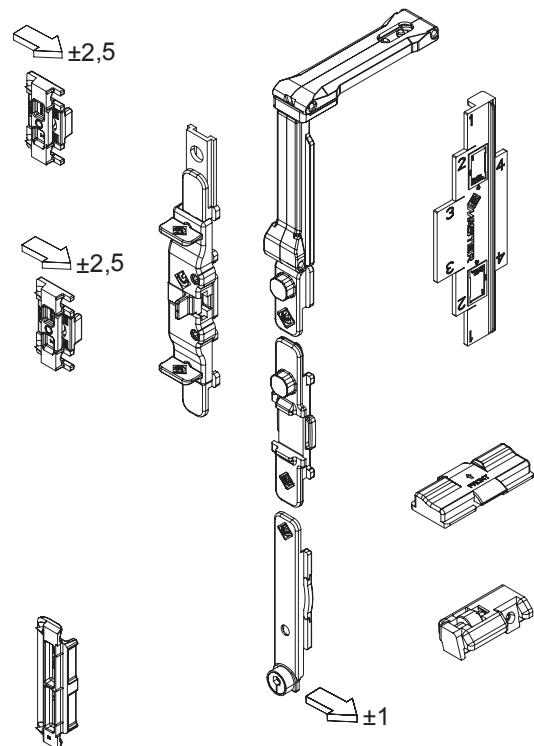

WEEN KIT CHIUSURE

Kit chiusure Ween | Ween closing kit | Kit de fermeture Ween | Kit de cierre Ween

 Rinvio d'angolo, terminali e riscontri in zama.

 Corner return, terminals and handles in zamak.

 Renvoi d'angle, embout de tringle et gâches en zamak.

 Reenvío de ángulo Bloqueo y cerradero de zamac.

ART.	3320F.2				3320LF.2			
Imballo Package Conditionnement Embalaje	5 Kit				5 Kit			
Finiture disponibili Available finishes Finitions disponibles Acabados disponibles	1	2	3	4	1	2	3	4

ABBINABILI A MOVIMENTAZIONI: 3627.10 | 3627.12 | 3627F.11 | 3627F.13 | 3630.30 | 3630F.30

ART.	NODO SECTION
3320F.2 3320LF.2	A01 - A02 - A04 - A05 - A06