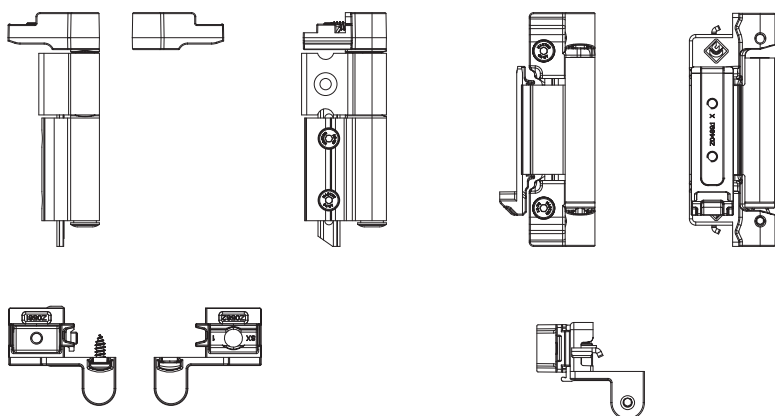

# WEEN KIT CERNIERE 160kg

Kit Cerniere Ween | Ween hinge | Charnières Ween | Bisagras Ween

Cerniere in estruso e zama, contropiastre in zama e acciaio inox e viti; perni viti e grani in acciaio inox.

Extruded aluminum and zamak hinges, counterplates in stainless steel and zamak, screws and setscrews in stainless steel.

Charnières en aluminium extrudé et zamak, gâches en acier inox et zamak, vis et grains en acier inox.

Bisagras de aluminio extruido y zamak, cerraderos de acero y zamak, tornillos y prisioneros de acero inox.

ART.	3420.24			
Imballo   Package   Conditionnement   Embalaje	5 Pz			
Finiture disponibili   Available finishes Finitions disponibles   Acabados disponibles	1	2	3	4

Art. 3420.24

Art. 3400.50  
Dima di foratura  
Drilling template