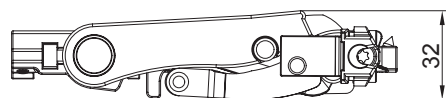

ART.	3301S/D				3302S/D			
Imballo | Package | Conditionnement | Embalaje	5 Pz				5 Pz			
Finiture disponibili | Available finishes Finitions disponibles | Acabados disponibles	1	2	3	4	1	2	3	4