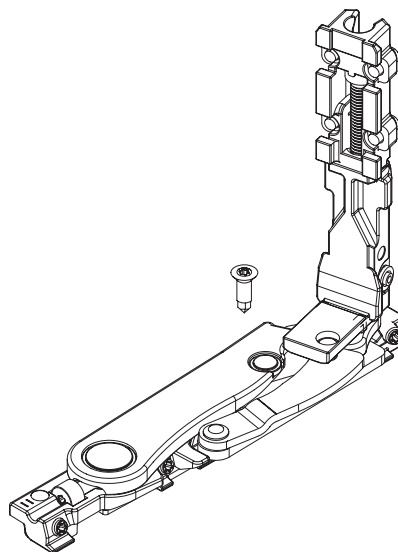

ART.	3301S/D				3302S/D			
Imballo | Package | Conditionnement | Embalaje	5 Pz				5 Pz			
Finiture disponibili | Available finishes Finitions disponibles | Acabados disponibles	1	2	3	4	1	2	3	4