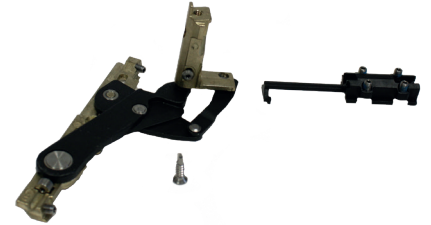

## CERNIERA INFERIORE

Cerniera a scomparsa inferiore regolabile per A/R |  
Adjustable lower concealed hinge for T&T |  
Paumelle invisible inférieure réglable por O/B | Bisagra Oculta inferior para O/B

Leve in acciaio, supporto in ottone, corpo di regolazione in ottone e zama. Portata massima: 130 Kg - 170 Kg in abbinamento a 3310.50

Levers in stainless steel, brass support, fixing -set zamak and brass body. Maximum load : 130kgs- 170Kgs combined with 3310.50

Leviers en acier, support en laiton, corps de réglage en zamak et laiton. Portée: 130 kgs-170 kgs, à assortir avec 3310.50

Levas de acero, soporte en latón, cuerpo de regulación de zamak y latón. Soporta hasta: 130 kgs- 170 kgs, se combina con 3310.50