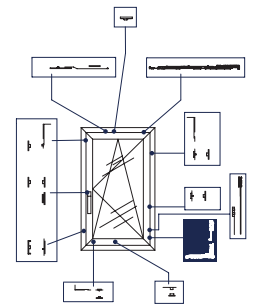

## CERNIERA INFERIORE

Cerniera a scomparsa inferiore regolabile per A/R |  
Adjustable lower concealed hinge for T&T |  
Paumelle invisible inférieure réglable por O/B | Bisagra Oculta inferior para O/B

Leve in acciaio, supporto in ottone, corpo di regolazione in ottone e zama. Portata massima: 130 Kg - 170 Kg in abbinamento a 3310.50

Levers in stainless steel, brass support, fixing -set zamak and brass body. Maximum load : 130kgs- 170Kgs combined with 3310.50

Leviers en acier, support en laiton, corps de réglage en zamak et laiton. Portée: 130 kgs-170 kgs, à assortir avec 3310.50

Levas de acero, soporte en latón, cuerpo de regulación de zamak y latón. Soporta hasta: 130 kgs- 170 kgs, se combina con 3310.50