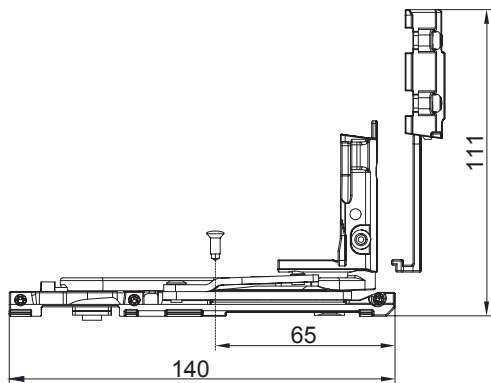

ART.	3301S/D				3302S/D			
Imballo | Package | Conditionnement | Embalaje	5 Pz				5 Pz			
Finiture disponibili | Available finishes Finitions disponibles | Acabados disponibles	1	2	3	4	1	2	3	4