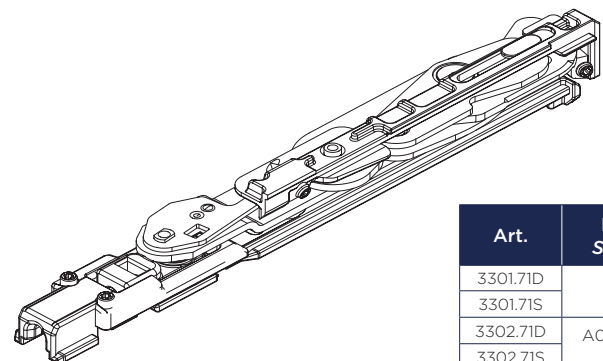

ART.	3301.71S/D				3302.71S/D			
Imballo | Package | Conditionnement | Embalaje	5 Pz				5 Pz			
Finiture disponibili | Available finishes Finitions disponibles | Acabados disponibles	1	2	3	4	1	2	3	4