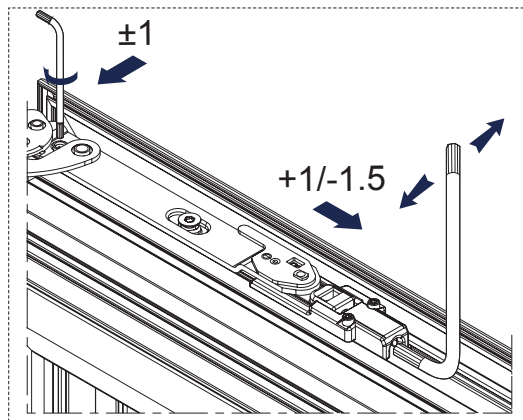

REGOLAZIONI | ADJUSTEMENT