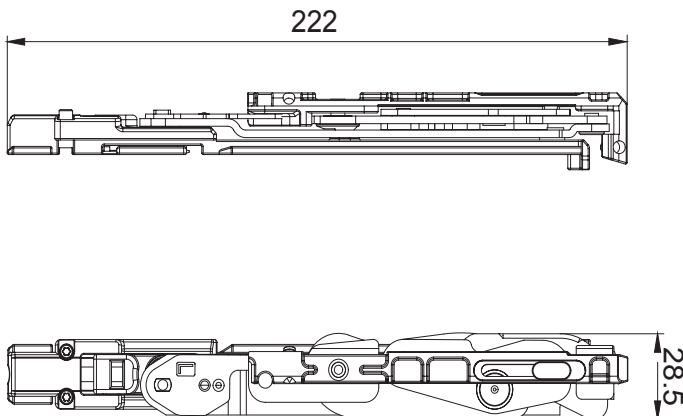

ART.	3301.71S/D				3302.71S/D			
Imballo | Package | Conditionnement | Embalaje	5 Pz				5 Pz			
Finiture disponibili | Available finishes Finitions disponibles | Acabados disponibles	1	2	3	4	1	2	3	4