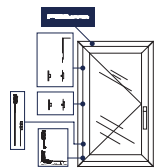

ART.	3301.71S/D				3302.71S/D			
Imballo | Package | Conditionnement | Embalaje	5 Pz				5 Pz			
Finiture disponibili | Available finishes Finitions disponibles | Acabados disponibles	1	2	3	4	1	2	3	4