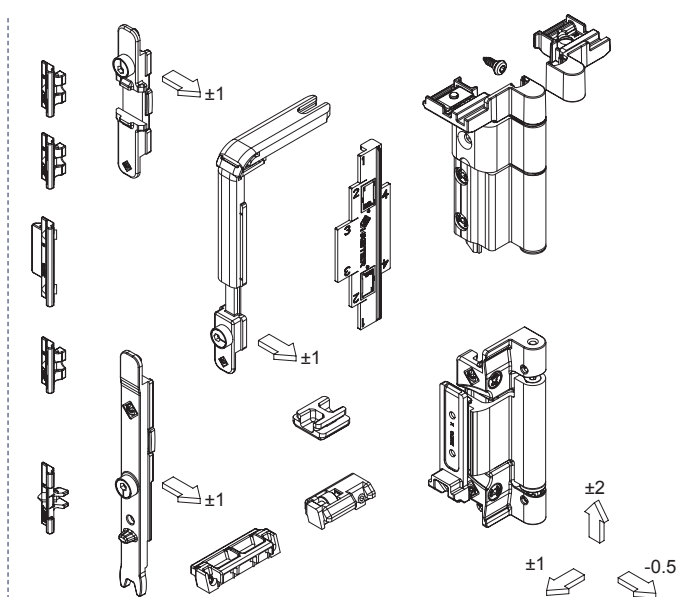

WEEN

A/R PER ERRE40 140 KG

Anta ribalta Ween 140 kg ERRE40 | Ween tilt and turn ERRE40 140 KG | Oscillo-battant Ween 140 KG ERRE40 | Oscilobatiente Ween 140 KG ERRE40

Cerniere in alluminio estruso e zama, rinvio d'angolo, terminali e riscontri in zama, piastrine e viti in acciaio inox. Portata massima: 140 Kg

Hinges in extruded aluminum and zamak, corner return, terminals and handles in zamak, plates and screw in stainless steel. Maximum load: 140 Kg

Paumelles en aluminium extrudé et zamak, renvoi d'angle, embout de tringle et gâches en zamak, plaques en acier inox. Portée: 140 Kg

Bisagras de aluminio extruido y zamak, reenvio de ángulo bloqueo y cerradero de zamak, plaquetas inox. Soporta hasta: 140 kg

ART.	3421G.1				3421LG.1			
Imballo Package Conditionnement Embalaje	5 Kit				5 Kit			
Finiture disponibili Available finishes Finitions disponibles Acabados disponibles	1	2	3	4	1	2	3	4