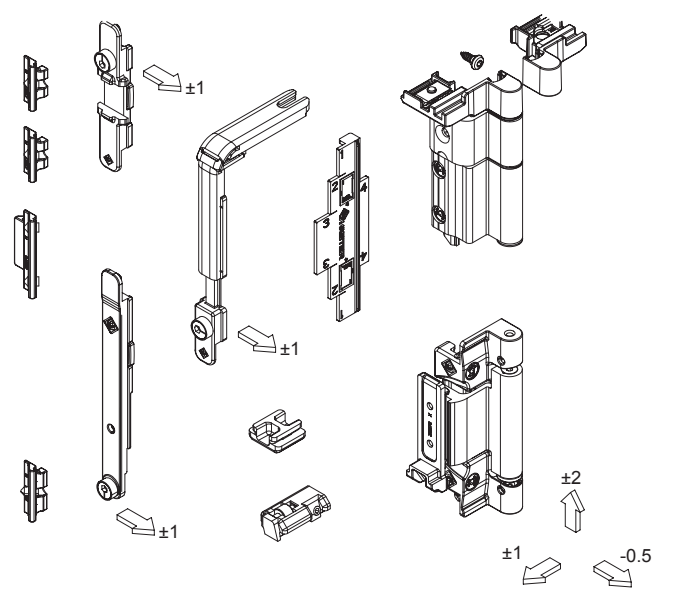

WEEN

A/R PER ERRE40 140 KG

Anta ribalta Ween 140 kg ERRE40 | Ween tilt and turn ERRE40 140 KG | Oscillo-battant Ween 140 KG ERRE40 | Oscilobatiente Ween 140 KG ERRE40

Cerniere in alluminio estruso e zama, rinvio d'angolo, terminali e riscontri in zama, piastrine e viti in acciaio inox. Portata massima: 140 Kg

Hinges in extruded aluminum and zamak, corner return, terminals and handles in zamak, plates and screw in stainless steel. Maximum load: 140 Kg

Paumelles en aluminium extrudé et zamak, renvoi d'angle, embout de tringle et gâches en zamak, plaques en acier inox. Portée: 140 Kg

Bisagras de aluminio extruido y zamak, reenvio de ángulo bloqueo y cerradero de zamak, plaquetas inox. Soporta hasta: 140 kg

ART.	3421G.1				3421LG.1			
Imballo Package Conditionnement Embalaje	5 Kit				5 Kit			
Finiture disponibili Available finishes Finitions disponibles Acabados disponibles	1	2	3	4	1	2	3	4