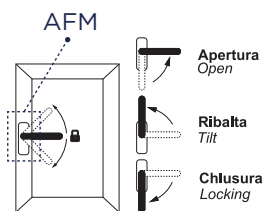

Hinges in extruded aluminum and zamak, corner return, terminals and handles in zamak, plates and screw in stainless steel. Maximum load: 140 Kg

Paumelles en aluminium extrudé et zamak, renvoi d'angle, embout de tringle et gâches en zamak, plaques en acier inox. Portée: 140 Kg

Bisagras de aluminio extruido y zamak, reenvio de ángulo bloqueo y cerradero de zamak, plaquetas inox. Soporta hasta: 140 kg

ART.	3421G.1				3421LG.1			
Imballo Package Conditionnement Embalaje	5 Kit				5 Kit			
Finiture disponibili Available finishes Finitions disponibles Acabados disponibles	1	2	3	4	1	2	3	4

Art. 3421G.1
Kit base standard con **antifalsamanovra sulla cremonese**
Standard kit with **anti-false manoeuvre on cremone bolt (AFM)**

Art. 3421LG.1
Kit base manovra logica con **antifalsamanovra sulla cremonese**
Logic version with **anti-false manoeuvre on cremone bolt (AFM)**