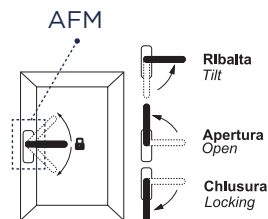

Hinges in extruded aluminum and zamak, corner return, terminals and handles in zamak, plates and screw in stainless steel. Maximum load: 140 Kg

Paumelles en aluminium extrudé et zamak, renvoi d'angle, embout de tringle et gâches en zamak, plaques en acier inox. Portée: 140 Kg

Bisagras de aluminio extruido y zamak, reenvio de ángulo bloqueo y cerradero de zamak, plaquetas inox. Soporta hasta: 140 kg

ART.	3421G.1				3421LG.1			
Imballo Package Conditionnement Embalaje	5 Kit				5 Kit			
Finiture disponibili Available finishes Finitions disponibles Acabados disponibles	1	2	3	4	1	2	3	4

Art. 3421G.1
Kit base standard con **antifalsamanovra sulla cremonese**
Standard kit with **anti-false manoeuvre on cremone bolt (AFM)**

Art. 3421LG.1
Kit base manovra logica con **antifalsamanovra sulla cremonese**
Logic version with **anti-false manoeuvre on cremone bolt (AFM)**