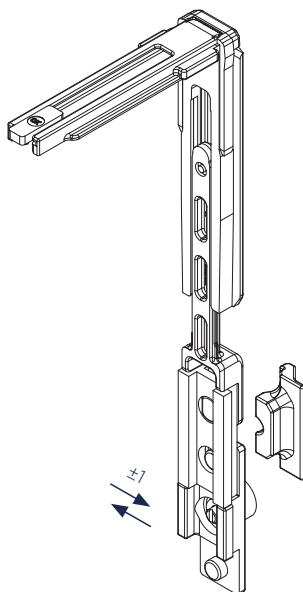

WEEN

CHIUSURE SUPPLEMENTARI ERRE40

Kit chiusure verticali e orizzontali | Kit locking points
Kit points de fermeture | Kit puntos de cierre

Riscontri e punti di chiusura in zama, viti e grani in acciaio inox.

Counterplates and locking points in zamak, screw and setscrews in stainless steel.

Gâches et points de fermeture en zamak vis et grains en acier inox.

Cerraderos y puntos de cierre de zamak, tornillos y prisioneros de acero inox.

DESCRIZIONE DESCRIPTION	ART.	NODO SECTION
H anta > 1400mm L anta > 1200mm H sash > 1400mm L sash > 1200mm	3421.31	A08

DESCRIZIONE DESCRIPTION	ART.	NODO SECTION
H anta > 2200mm L anta > 1200mm H sash > 2200mm L sash > 1200mm	3421.32	A08