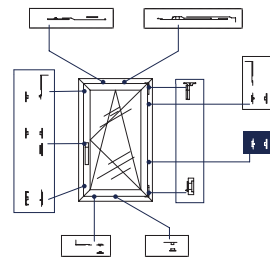

Art. 3421.32