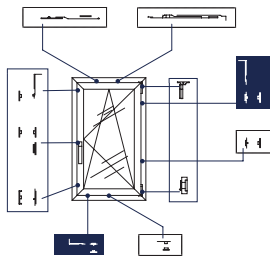

ART.	3421.31				3421.32			
Imballo | Package | Conditionnement | Embalaje	10 Kit				50 Kit			
Finiture disponibili | Available finishes Finitions disponibles | Acabados disponibles	1	2	3	4	1	2	3	4

Art. 3421.31