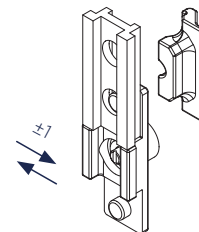

WEEN

CHIUSURE SUPPLEMENTARI ERRE40

Kit chiusure verticali e orizzontali | Kit locking points
Kit points de fermeture | Kit puntos de cierre

Riscontri e punti di chiusura in zama, viti e grani in acciaio inox.

Counterplates and locking points in zamak, screw and setscrews in stainless steel.

Gâches et points de fermeture en zamak vis et grains en acier inox.

Cerraderos y puntos de cierre de zamak, tornillos y prisioneros de acero inox.

DESCRIZIONE DESCRIPTION	ART.	NODO SECTION
H anta > 1400mm L anta > 1200mm H sash > 1400mm L sash > 1200mm	3421.31	A08

DESCRIZIONE DESCRIPTION	ART.	NODO SECTION
H anta > 2200mm L anta > 1200mm H sash > 2200mm L sash > 1200mm	3421.32	A08