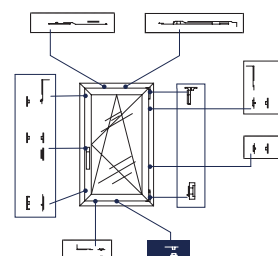

WEEN

CHIUSURA ORIZZONTALE INFERIORE ERRE40

Chiusura orizzontale per Ween | Extra locking point for Ween | Point de fermeture supplémentaire pour Ween | Punto de cierre extra para Ween

Riscontri e punti di chiusura in zama, viti e grani in acciaio inox, sostegno in nylon, rullino in ottone.

Counterplates and locking points in zamak, screw and setscrews in stainless steel, nylon support and brass roll.

Gâches et points de fermeture en zamak, vis et grains en acier inox, support en nylon et rouleau en laiton.

Cerraderos y puntos de cierre de zamak, tornillos y prisioneros de acero inox, soporte en nylon y rollo en latón.

ART.	3421.35			
Imballo Package Conditionnement Embalaje	10 Kit			
Finiture disponibili Available finishes Finitions disponibles Acabados disponibles	1	2	3	4

DESCRIZIONE DESCRIPTION	ART.	NODO SECTION
L anta > 1200mm L sash > 1200mm	3421.35	A08