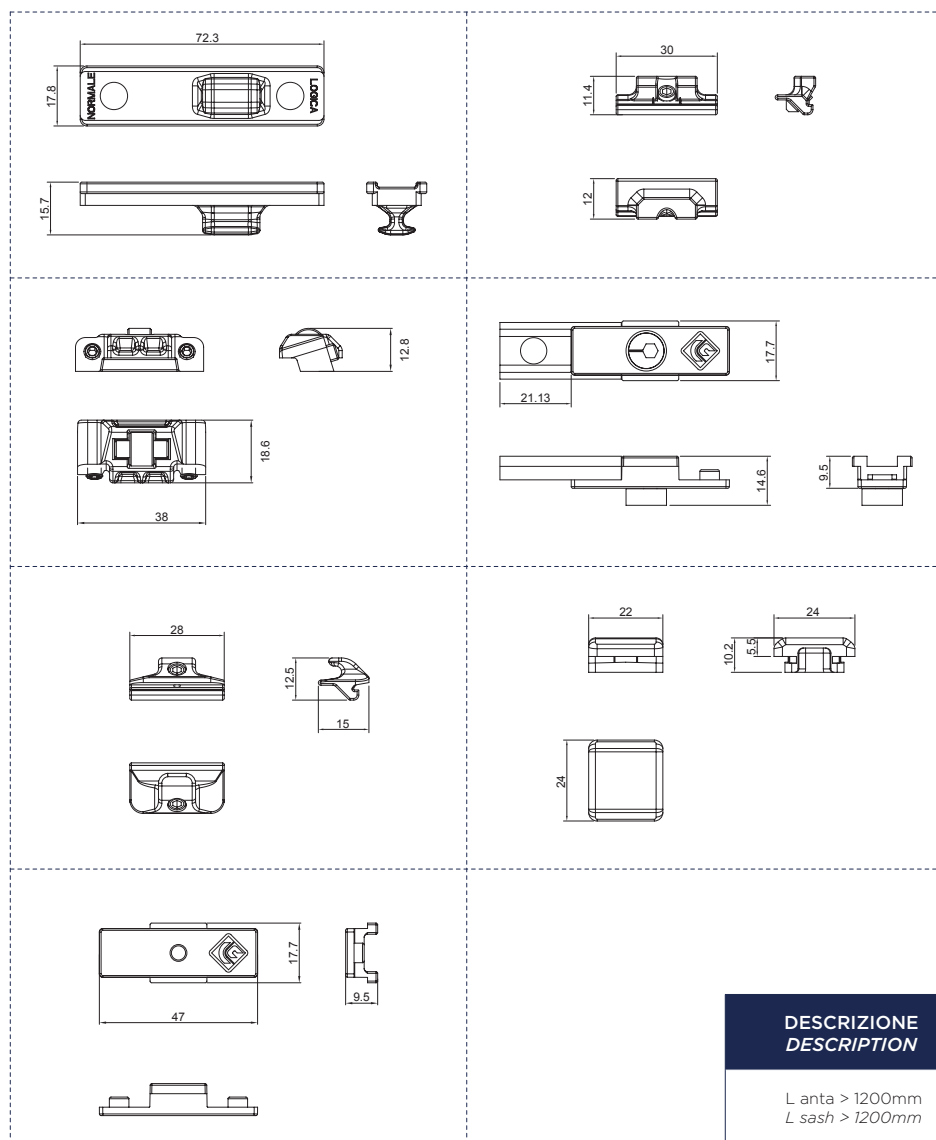

WEEN

CHIUSURA ORIZZONTALE INFERIORE ERRE40

Chiusura orizzontale per Ween | Extra locking point for Ween | Point de fermeture supplémentaire pour Ween | Punto de cierre extra para Ween

Riscontri e punti di chiusura in zama, viti e grani in acciaio inox, sostegno in nylon, rullino in ottone.

Counterplates and locking points in zamak, screw and setscrews in stainless steel, nylon support and brass roll.

Gâches et points de fermeture en zamak, vis et grains en acier inox, support en nylon et rouleau en laiton.

Cerraderos y puntos de cierre de zamak, tornillos y prisioneros de acero inox, soporte en nylon y rollo en latón.

ART.	3421.35			
Imballo Package Conditionnement Embalaje	10 Kit			
Finiture disponibili Available finishes Finitions disponibles Acabados disponibles	1	2	3	4

DESCRIZIONE DESCRIPTION	ART.	NODO SECTION
L anta > 1200mm L sash > 1200mm	3421.35	A08