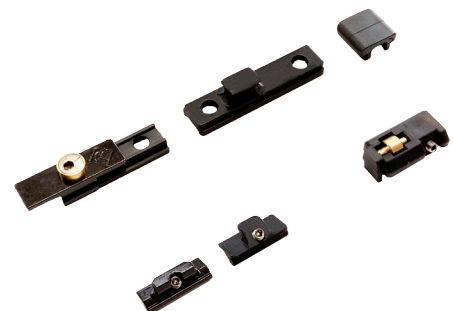

WEEN

CHIUSURA ORIZZONTALE INFERIORE ERRE40

Chiusura orizzontale per Ween | Extra locking point for Ween | Point de fermeture supplémentaire pour Ween | Punto de cierre extra para Ween

Riscontri e punti di chiusura in zama, viti e grani in acciaio inox, sostegno in nylon, rullino in ottone.

Counterplates and locking points in zamak, screw and setscrews in stainless steel, nylon support and brass roll.

Gâches et points de fermeture en zamak, vis et grains en acier inox, support en nylon et rouleau en laiton.

Cerraderos y puntos de cierre de zamak, tornillos y prisioneros de acero inox, soporte en nylon y rollo en latón.

ART.	3421.35			
Imballo Package Conditionnement Embalaje	10 Kit			
Finiture disponibili Available finishes Finitions disponibles Acabados disponibles	1	2	3	4

DESCRIZIONE DESCRIPTION	ART.	NODO SECTION
L anta > 1200mm L sash > 1200mm	3421.35	A08