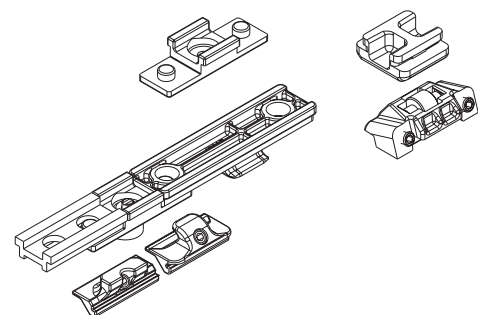

WEEN

CHIUSURA ORIZZONTALE INFERIORE ERRE40

Chiusura orizzontale per Ween | Extra locking point for Ween | Point de fermeture supplémentaire pour Ween | Punto de cierre extra para Ween

Riscontri e punti di chiusura in zama, viti e grani in acciaio inox, sostegno in nylon, rullino in ottone.

Counterplates and locking points in zamak, screw and setscrews in stainless steel, nylon support and brass roll.

Gâches et points de fermeture en zamak, vis et grains en acier inox, support en nylon et rouleau en laiton.

Cerraderos y puntos de cierre de zamak, tornillos y prisioneros de acero inox, soporte en nylon y rollo en latón.

ART.	3421.35			
Imballo Package Conditionnement Embalaje	10 Kit			
Finiture disponibili Available finishes Finitions disponibles Acabados disponibles	1	2	3	4

DESCRIZIONE DESCRIPTION	ART.	NODO SECTION
L anta > 1200mm L sash > 1200mm	3421.35	A08