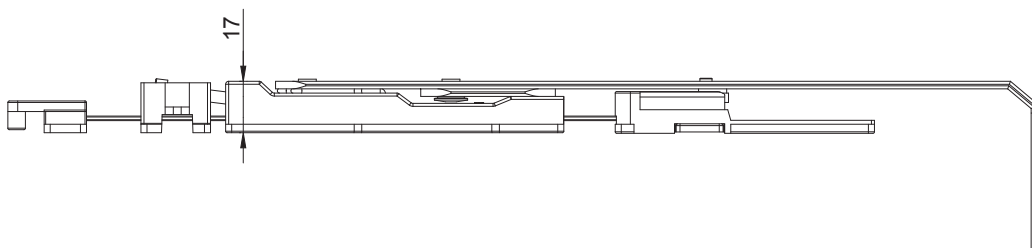

## BRACCIO ANTA RIBALTA 2.0 | 2.0 TILT AND TURN ARM

Braccio anta ribalta 2.0 | 2.0 tilt and turn arm  
Bras oscillo-battant 2.0 | Compás oscilobatiente 2.0

Leve, viti e grani in acciaio inox, corpo in zama, antivento in nylon.

ART.	3526.20   3526.21   3526.22			
Imballo   Package   Conditionnement   Embalaje	5 Pz			
Finiture disponibili   Available finishes Finitions disponibles   Acabados disponibles	1	2	3	4

DESCRIZIONE DESCRIPTION	ART.
L anta da 410mm a 600mm L sash from 410mm to 600mm	3526.20
L anta da 480mm a 600mm L sash from 480mm to 600mm	3526.21
L anta da 580mm a 1300mm L sash from 580mm to 1300mm	3526.22