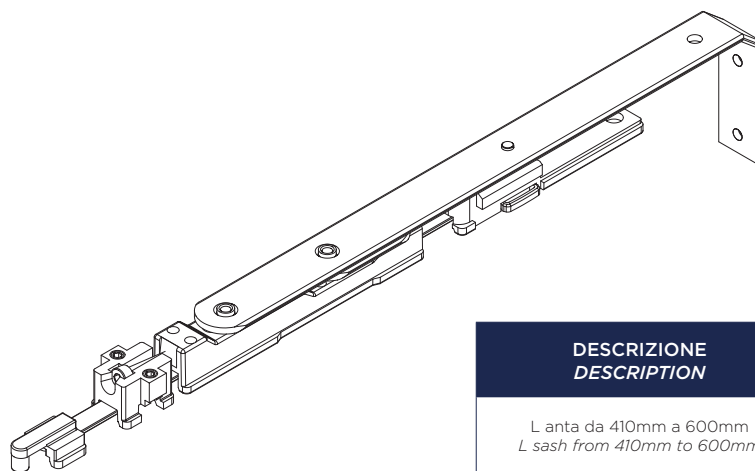

DESCRIZIONE DESCRIPTION	ART.
L anta da 410mm a 600mm L sash from 410mm to 600mm	3526.20
L anta da 480mm a 600mm L sash from 480mm to 600mm	3526.21
L anta da 580mm a 1300mm L sash from 580mm to 1300mm	3526.22