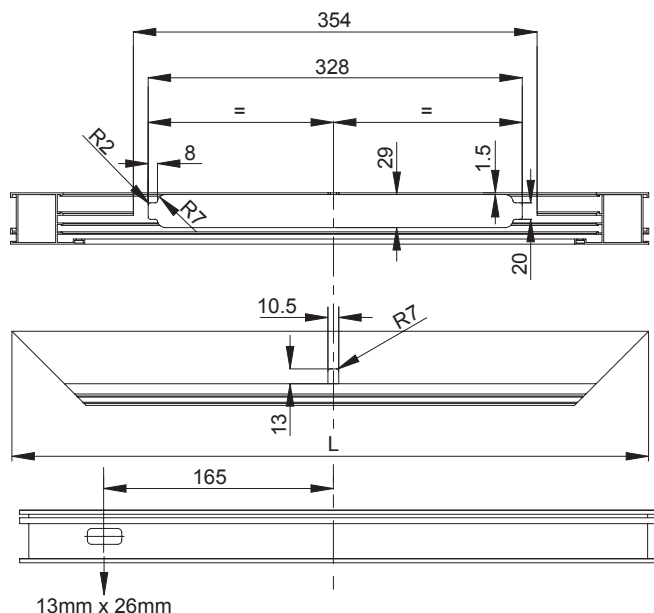

LAVORAZIONI | MACHINING

TELAIO | FRAME