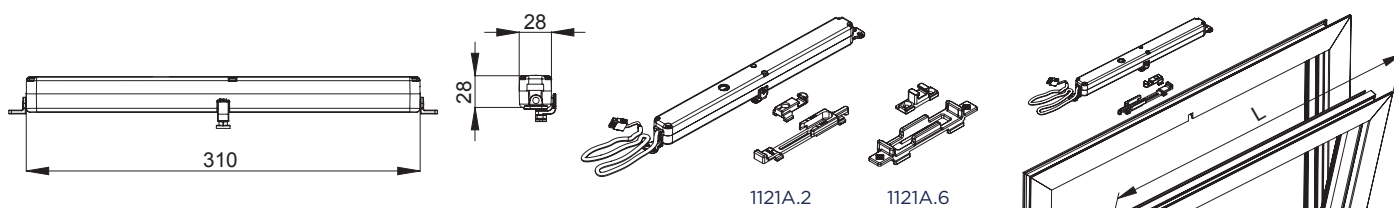

FUNZIONE TANDEM | TANDEM MODE

DESCRIZIONE DESCRIPTION	ART	X	NODO SECTION
WiCloud - Attuatore WiCloud - Chain actuator	1121A.2	70	A01 - A02 - A03 - A05 - A06
	1121A.6	60	A08