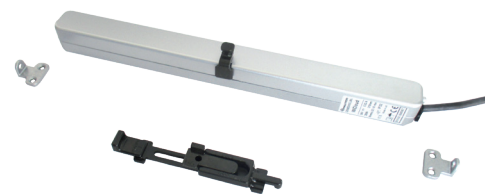

## ATTUATORE A CATENA

Attuatore a catena | Chain actuator  
 Actionneur a chaine | Actuador

Attuatore a catena per apertura motorizzata a vasistas con comando a pulsante.

Chain actuator for motorized transom opening with button control.

Actionneur a chaine pour ouverture motorisée à vasistas dans contrôle à bouton.

Actuador para la apertura motorizada abatible con mando a botón.

ART.	1121A.2   1121A.6			
Imballo   Package   Conditionnement   Embalaje	1 Kit			
Finiture disponibili   Available finishes Finitions disponibles   Acabados disponibles	1	2	3	4

FUNZIONE TANDEM | TANDEM MODE

DESCRIZIONE DESCRIPTION	ART	X	NODO SECTION
WiCloud - Attuatore WiCloud - Chain actuator	1121A.2	70	A01 - A02 - A03 - A05 - A06
	1121A.6	60	A08