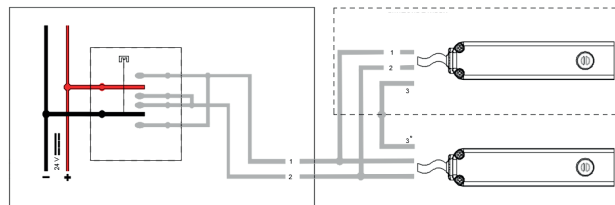

Actionneur a chaine pour ouverture motorisée à vasistas dans contrôle à bouton.

Actuador para la apertura motorizada abatible con mando a botón.

ART.	1121A.2   1121A.6			
Imballo   Package   Conditionnement   Embalaje	1 Kit			
Finiture disponibili   Available finishes Finitions disponibles   Acabados disponibles	1	2	3	4

FUNZIONE TANDEM | TANDEM MODE

DESCRIZIONE DESCRIPTION	ART	X	NODO SECTION
WiCloud - Attuatore WiCloud - Chain actuator	1121A.2	70	A01 - A02 - A03 - A05 - A06
	1121A.6	60	A08