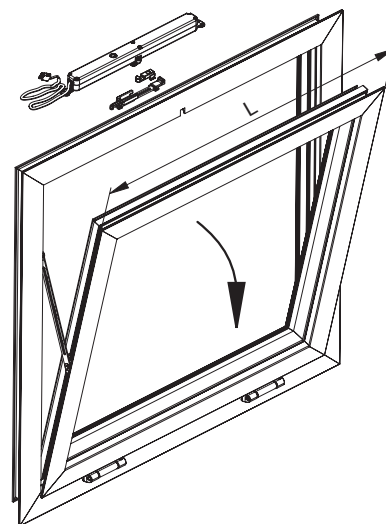

FUNZIONE TANDEM | TANDEM MODE