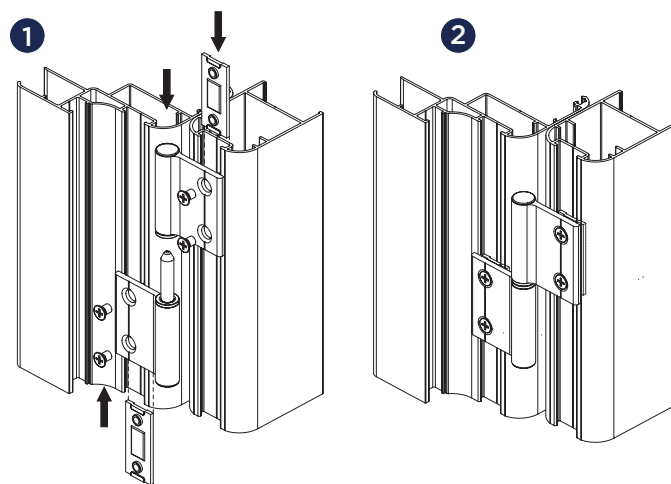

MONTAGGIO | ASSEMBLING