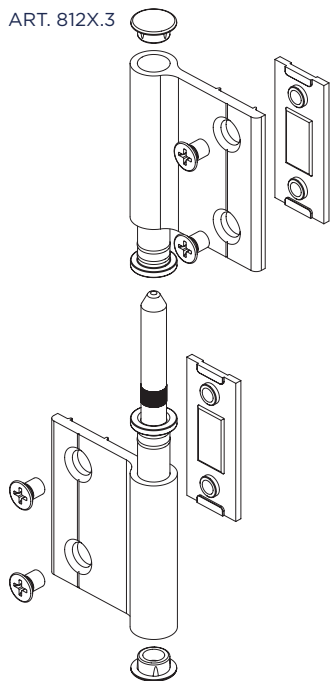

ANTARES

CERNIERA PER PORTE INTERNE CON PIASTRINE DA INFILARE

Cerniera per porte interne | Interior door hinges
Paumelle pour portes interieures | Bisagra para puertas internas

Cerniera in alluminio estruso; boccole e tappini in nylon; perno, piastrine e viti in acciaio inox.
Portata:
Con 2 cerniere a 2 ali: 40 Kg;

Hinge in extruded aluminum; nylon washers and caps; stainless steel pin, plates and screws.
Load capacity:
With 2 hinges with 2 wings: 40 Kg;

Paumelle en aluminium extrudé; bagues et bouchons en nylon; pivot, plaques et vis en acier inox.
Portée:
Avec 2 paumelles à 2 ailes: 40 Kg;

Bisagra de aluminio extruido; casquillos y tapones de nylon; perno, placas y tornillos de acero inox.
Soporta:
Con 2 bisagras de 2 alas: 40 kg

ART.	8120.3 8123.3			
Imballo Package Conditionnement Embalaje	100 PZ			
Finiture disponibili Available finishes Finitions disponibles Acabados disponibles	1	2	3	4

ART. 812X.3

MONTAGGIO | ASSEMBLING

ART	A	B	NODO SECTION
8120.3	6	15	A24
8123.3	4	15	A24