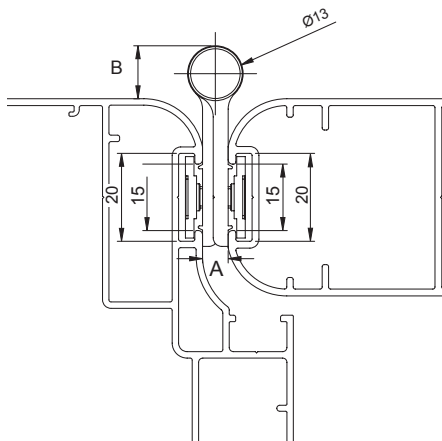

ANTARES

CERNIERA PER PORTE INTERNE CON PIASTRINE DA INFILARE

Cerniera per porte interne | Interior door hinges
Paumelle pour portes interieures | Bisagra para puertas internas

Cerniera in alluminio estruso; boccole e tappini in nylon; perno, piastrine e viti in acciaio inox.
Portata:
Con 2 cerniere a 2 ali: 40 Kg;

Hinge in extruded aluminum; nylon washers and caps; stainless steel pin, plates and screws.
Load capacity:
With 2 hinges with 2 wings: 40 Kg;

Paumelle en aluminium extrudé; bagues et bouchons en nylon; pivot, plaques et vis en acier inox.
Portée:
Avec 2 paumelles à 2 ailes: 40 Kg;

Bisagra de aluminio extruido; casquillos y tapones de nylon; perno, placas y tornillos de acero inox.
Soporta:
Con 2 bisagras de 2 alas: 40 kg

ART.	8120.3 8123.3			
Imballo Package Conditionnement Embalaje	100 PZ			
Finiture disponibili Available finishes Finitions disponibles Acabados disponibles	1	2	3	4

ART. 812X.3

MONTAGGIO | ASSEMBLING

ART	A	B	NODO SECTION
8120.3	6	15	A24
8123.3	4	15	A24