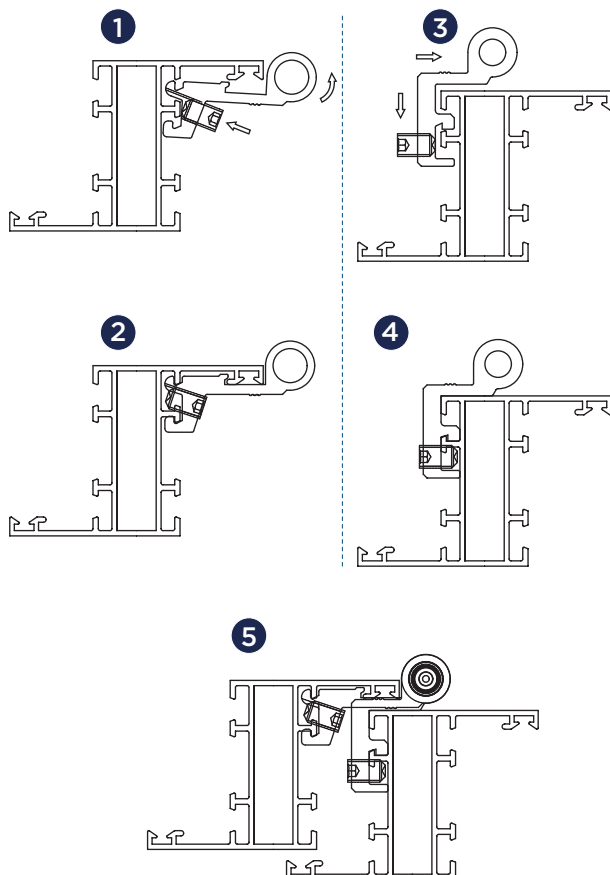

CERNIERA CON GRANI

Cerniera con grani | Hinge with setscrews
Paumelle avec grains | Bisagra con prisioneros

Cerniera in alluminio estruso, grani M6 in acciaio inox, boccole e tappini in nylon.
Portata:
Con 2 cerniere: 80 Kg
Con 3 cerniere: 90 Kg

Hinge in extruded aluminum, stainless steel M6 setscrews, nylon washers and caps.
Load capacity:
With 2 hinges: 80 Kg
With 3 hinges: 90 Kg

Paumelle en aluminium extrudé, grains M6 en acier inox, bagues et bouchons en nylon.
Portée:
Avec 2 paumelles: 80 Kg
Avec 3 paumelles: 90 Kg

Bisagra de aluminio extruido, prisioneros M6 de acero in ox, casquillos y tapones de nylon.
Soporta:
Con 2 bisagras: 80 kg
Con 3 bisagras: 90 kg

ART.	8613.3			
Imballo Package Conditionnement Embalaje	50 PZ			
Finiture disponibili Available finishes Finitions disponibles Acabados disponibles	1	2	3	4

MONTAGGIO
ASSEMBLING

ART	NODO SECTION
8613.3	A08 - A09