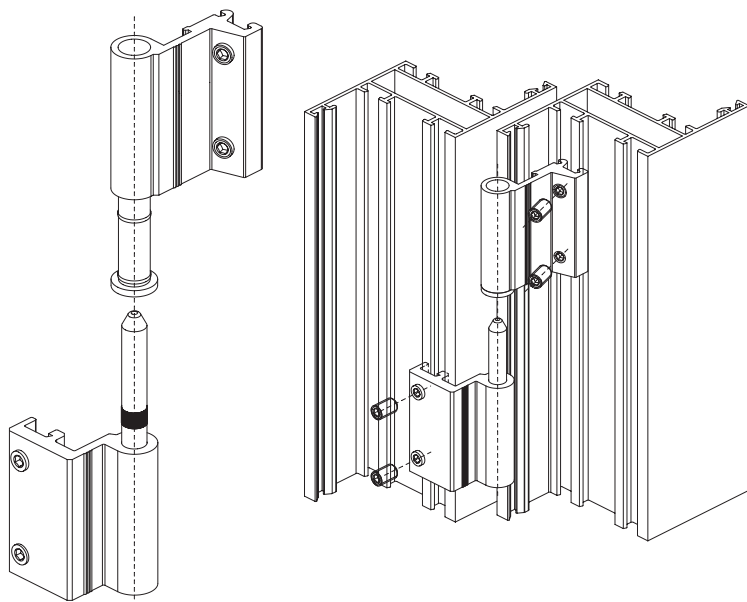

CERNIERA CON GRANI

Cerniera con grani | Hinge with setscrews
Paumelle avec grains | Bisagra con prisioneros

Cerniera in alluminio estruso, grani M6 in acciaio inox, boccole e tappini in nylon.
Portata:
Con 2 cerniere: 80 Kg
Con 3 cerniere: 90 Kg

Hinge in extruded aluminum, stainless steel M6 setscrews, nylon washers and caps.
Load capacity:
With 2 hinges: 80 Kg
With 3 hinges: 90 Kg

Paumelle en aluminium extrudé, grains M6 en acier inox, bagues et bouchons en nylon.
Portée:
Avec 2 paumelles: 80 Kg
Avec 3 paumelles: 90 Kg

Bisagra de aluminio extruido, prisioneros M6 de acero in ox, casquillos y tapones de nylon.
Soporta:
Con 2 bisagras: 80 kg
Con 3 bisagras: 90 kg

ART.	8613.3			
Imballo Package Conditionnement Embalaje	50 PZ			
Finiture disponibili Available finishes Finitions disponibles Acabados disponibles	1	2	3	4