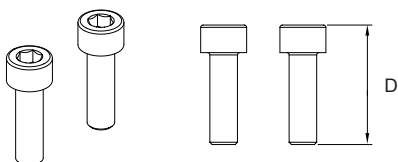

ART	D
8015.41	30