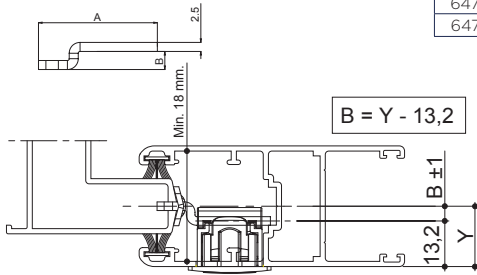

ART.	TUTTI | ALL | TOUS | TODOS			
Imballo | Package | Conditionnement | Embalaje	20 Pz			
Finiture disponibili | Available finishes Finitions disponibles | Acabados disponibles	1	2	3	4

Art.	A	B
6478T.1	29	0
6478T.2	38	0
6478T.3	29	1
6478T.4	34	3,5
6478T.5	33	5
6478T.6	32	8
6478T.7	30	10