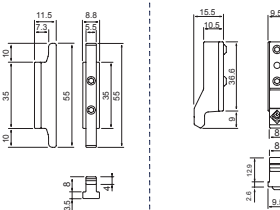

Nasello, riscontro e viti in acciaio inox; occlusore in zama.

Stainless steel hook, plate and screws; zamak counterplate

Pine, contreplaqué et vis en acier inox; gache en zamak

Gancho, cerradero y tornillos en acero inoxidable, contraplaca en zamak

ESTRUSORE EXTRUDER	SERIE SERIES	INNERKIT A "T"	A	B	OCCLUSORE COUNTERPLATE
ALCAN	Abithal Runner	6480T	29	0/1	6
ALEXIA	Alexia 650 S	6479T	33	5	8
	Alexia 650 ST	6479T	33	5	8
ALL.CO	Export 60 S	6480T	29	0/1	6
	Export 60 S	6480T.61	29	1	----
	Triall.co 65	6479T	33	5	8
	Triall.co 65 TT	6479T	33	5	8
	Triall.co 90	6479T	33	5	8
	Triall.co 90 TT	6479T	33	5	8
	Triall.co 65 - 65TT - 90 - 90TT	6479T.61	33	5	----
DFV	Classic slide 650 S	6479T	33	5	8
	Classic slide 650 ST	6479T	33	5	8
EKU Sistemi (Gruppo Profilati)	PE 60 Slide	6480T	29	0/1	6
	PE 70 Slide	6470T	34	3.5	8
	PE 70 Slide	6470T.61	34	3.5	----
	PE 70 Slide TT	6470T	34	3.5	8
GEAL	HP-SLICK 62	6479T.7	36	5	----
HYDRO	Domal 40 S	6480T	29	0/1	6
	Domal slide 80	6486T	32	8	8
	Domal slide PA 80	6486T	32	8	8
IBLEA COLOR GROUP	Èku Vuerre 100 STT	6486T	32	8	8
	VRS 77 TT	6486T.2	32	8	----
INDINVEST	Alpha 560 S	6480T	29	0/1	6
	Gold 650 S	6479T	33	5	8
	Gold 650 ST	6479T	33	5	8
INTERALUM	90 - 120	6471T.50	33	5	----
MERCURI	D60 S	6480T	29	0/1	6
METRA	NC 60 Int.	6480T	29	0/1	6
	NC 60 STH	6487T.1	34	3.5	----
PASSERINI	Skeit 60	6480T	29	0/1	6
	Skeit 60 super anta 32 mm	6474T	34	3.5	8
	Skeit 60 super anta 36 mm - STH	6479T.4	33	5	6
PONZIO	Sliding 600 (binari chiusi)	6470T	34	3.5	8
RALOX	Ayrton 60	6480T	29	0/1	6
	Ayrton 60 TT	6479T	33	5	8
SAPA	Erre 50 S (900173 - 900247)	6476T	29	1	----
	Win 90 S	6486T	32	8	8
	Win 90 STT	6486T	32	8	8
TOMA	Atlantis 78 S	6486T	32	8	8
	Atlantis 78 ST	6486T	32	8	8