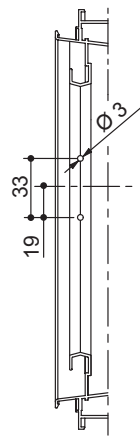

Nasello, riscontro e viti in acciaio inox; occlusore in zama.

Stainless steel hook, plate and screws; zamak counterplate

Pine, contreplaqué et vis en acier inox; gache en zamak

Gancho, cerradero y tornillos en acero inoxidable, contraplaca en zamak

ART.	TUTTI ALL TOUS TODOS			
Imballo Package Conditionnement Embalaje	20 Pz			
Finiture disponibili Available finishes Finitions disponibles Acabados disponibles	1	2	3	4

Art.	A	B
6478T.1	29	0
6478T.2	38	0
6478T.3	29	1
6478T.4	34	3,5
6478T.5	33	5
6478T.6	32	8
6478T.7	30	10

ESTRUSORE EXTRUDER	SERIE SERIES	INNERKIT A "T"	A	B	OCCLUSORE COUNTERPLATE
ALCAN	Abithal Runner	6480T	29	0/1	6
ALEXIA	Alexia 650 S	6479T	33	5	8
	Alexia 650 ST	6479T	33	5	8
ALL.CO	Export 60 S	6480T	29	0/1	6
	Export 60 S	6480T.61	29	1	----
	Triall.co 65	6479T	33	5	8
	Triall.co 65 TT	6479T	33	5	8
	Triall.co 90	6479T	33	5	8
	Triall.co 90 TT	6479T	33	5	8
	Triall.co 65 - 65TT - 90 - 90TT	6479T.61	33	5	----
DFV	Classic slide 650 S	6479T	33	5	8
	Classic slide 650 ST	6479T	33	5	8
EKU Sistemi (Gruppo Profilati)	PE 60 Slide	6480T	29	0/1	6
	PE 70 Slide	6470T	34	3.5	8
	PE 70 Slide	6470T.61	34	3.5	----
	PE 70 Slide TT	6470T	34	3.5	8
GEAL	HP-SLICK 62	6479T.7	36	5	----
HYDRO	Domal 40 S	6480T	29	0/1	6
	Domal slide 80	6486T	32	8	8
	Domal slide PA 80	6486T	32	8	8
IBLEA COLOR GROUP	Èku Vuerre 100 STT	6486T	32	8	8
	VRS 77 TT	6486T.2	32	8	----
INDINVEST	Alpha 560 S	6480T	29	0/1	6
	Gold 650 S	6479T	33	5	8
	Gold 650 ST	6479T	33	5	8
INTERALUM	90 - 120	6471T.50	33	5	----
MERCURI	D60 S	6480T	29	0/1	6
METRA	NC 60 Int.	6480T	29	0/1	6
	NC 60 STH	6487T.1	34	3.5	----
PASSERINI	Skeit 60	6480T	29	0/1	6
	Skeit 60 super anta 32 mm	6474T	34	3.5	8
	Skeit 60 super anta 36 mm - STH	6479T.4	33	5	6
PONZIO	Sliding 600 (binari chiusi)	6470T	34	3.5	8
RALOX	Ayrton 60	6480T	29	0/1	6
	Ayrton 60 TT	6479T	33	5	8
SAPA	Erre 50 S (900173 - 900247)	6476T	29	1	----
	Win 90 S	6486T	32	8	8
	Win 90 STT	6486T	32	8	8
TOMA	Atlantis 78 S	6486T	32	8	8
	Atlantis 78 ST	6486T	32	8	8