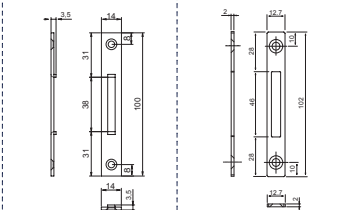

Art.	A	B
6478T.1	29	0
6478T.2	38	0
6478T.3	29	1
6478T.4	34	3,5
6478T.5	33	5
6478T.6	32	8
6478T.7	30	10