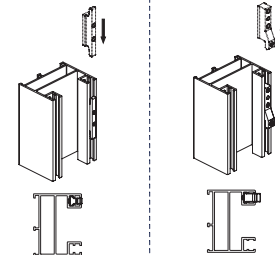

Art.	A	B
6478T.1	29	0
6478T.2	38	0
6478T.3	29	1
6478T.4	34	3,5
6478T.5	33	5
6478T.6	32	8
6478T.7	30	10