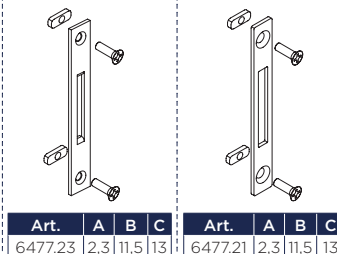

Art.	A	B
6478T.1	29	0
6478T.2	38	0
6478T.3	29	1
6478T.4	34	3,5
6478T.5	33	5
6478T.6	32	8
6478T.7	30	10