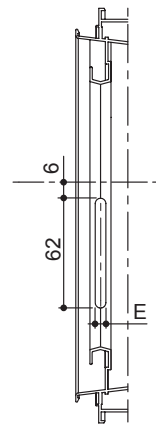

Nasello, riscontro e viti in acciaio inox; occlusore in zama.

Stainless steel hook, plate and screws; zamak counterplate

Pine, contreplaqué et vis en acier inox; gache en zamak

Gancho, cerradero y tornillos en acero inoxidable, contraplaca en zamak

ART.	TUTTI ALL TOUS TODOS			
Imballo Package Conditionnement Embalaje	20 Pz			
Finiture disponibili Available finishes Finitions disponibles Acabados disponibles	1	2	3	4

Art.	A	B
6478T.1	29	0
6478T.2	38	0
6478T.3	29	1
6478T.4	34	3,5
6478T.5	33	5
6478T.6	32	8
6478T.7	30	10

ESTRUSORE EXTRUDER	SERIE SERIES	INNERKIT A "T"	A	B	OCCLUSORE COUNTERPLATE
ALCAN	Abithal Runner	6480T	29	0/1	6
ALEXIA	Alexia 650 S	6479T	33	5	8
	Alexia 650 ST	6479T	33	5	8
ALL.CO	Export 60 S	6480T	29	0/1	6
	Export 60 S	6480T.61	29	1	----
	Triall.co 65	6479T	33	5	8
	Triall.co 65 TT	6479T	33	5	8
	Triall.co 90	6479T	33	5	8
	Triall.co 90 TT	6479T	33	5	8
	Triall.co 65 - 65TT - 90 - 90TT	6479T.61	33	5	----
DFV	Classic slide 650 S	6479T	33	5	8
	Classic slide 650 ST	6479T	33	5	8
EKU Sistemi (Gruppo Profilati)	PE 60 Slide	6480T	29	0/1	6
	PE 70 Slide	6470T	34	3.5	8
	PE 70 Slide	6470T.61	34	3.5	----
	PE 70 Slide TT	6470T	34	3.5	8
GEAL	HP-SLICK 62	6479T.7	36	5	----
HYDRO	Domal 40 S	6480T	29	0/1	6
	Domal slide 80	6486T	32	8	8
	Domal slide PA 80	6486T	32	8	8
IBLEA COLOR GROUP	Èku Vuerre 100 STT	6486T	32	8	8
	VRS 77 TT	6486T.2	32	8	----
INDINVEST	Alpha 560 S	6480T	29	0/1	6
	Gold 650 S	6479T	33	5	8
	Gold 650 ST	6479T	33	5	8
INTERALUM	90 - 120	6471T.50	33	5	----
MERCURI	D60 S	6480T	29	0/1	6
METRA	NC 60 Int.	6480T	29	0/1	6
	NC 60 STH	6487T.1	34	3.5	----
PASSERINI	Skeit 60	6480T	29	0/1	6
	Skeit 60 super anta 32 mm	6474T	34	3.5	8
	Skeit 60 super anta 36 mm - STH	6479T.4	33	5	6
PONZIO	Sliding 600 (binari chiusi)	6470T	34	3.5	8
RALOX	Ayrton 60	6480T	29	0/1	6
	Ayrton 60 TT	6479T	33	5	8
SAPA	Erre 50 S (900173 - 900247)	6476T	29	1	----
	Win 90 S	6486T	32	8	8
	Win 90 STT	6486T	32	8	8
TOMA	Atlantis 78 S	6486T	32	8	8
	Atlantis 78 ST	6486T	32	8	8