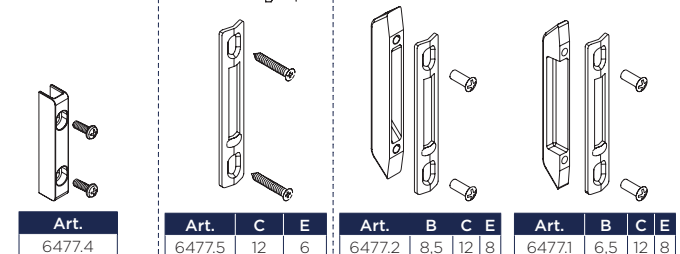

ART.	TUTTI | ALL | TOUS | TODOS			
Imballo | Package | Conditionnement | Embalaje	20 Pz			
Finiture disponibili | Available finishes Finitions disponibles | Acabados disponibles	1	2	3	4

Art.	A	B
6478T.1	29	0
6478T.2	38	0
6478T.3	29	1
6478T.4	34	3,5
6478T.5	33	5
6478T.6	32	8
6478T.7	30	10