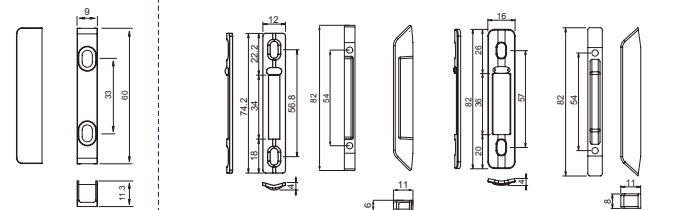

ART.	TUTTI | ALL | TOUS | TODOS			
Imballo | Package | Conditionnement | Embalaje	20 Pz			
Finiture disponibili | Available finishes Finitions disponibles | Acabados disponibles	1	2	3	4

Art.	A	B
6478T.1	29	0
6478T.2	38	0
6478T.3	29	1
6478T.4	34	3,5
6478T.5	33	5
6478T.6	32	8
6478T.7	30	10