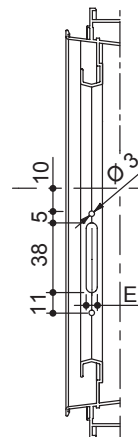

Nasello, riscontro e viti in acciaio inox; occlusore in zama.

Stainless steel hook, plate and screws; zamak counterplate

Pine, contreplaqué et vis en acier inox; gache en zamak

Gancho, cerradero y tornillos en acero inoxidable, contraplaca en zamak

ART.	TUTTI ALL TOUS TODOS			
Imballo Package Conditionnement Embalaje	20 Pz			
Finiture disponibili Available finishes Finitions disponibles Acabados disponibles	1	2	3	4

Art.	A	B
6478T.1	29	0
6478T.2	38	0
6478T.3	29	1
6478T.4	34	3,5
6478T.5	33	5
6478T.6	32	8
6478T.7	30	10

ESTRUSORE EXTRUDER	SERIE SERIES	INNERKIT A "T"	A	B	OCCLUSORE COUNTERPLATE
ALCAN	Abithal Runner	6480T	29	0/1	6
ALEXIA	Alexia 650 S	6479T	33	5	8
	Alexia 650 ST	6479T	33	5	8
ALL.CO	Export 60 S	6480T	29	0/1	6
	Export 60 S	6480T.61	29	1	----
	Triall.co 65	6479T	33	5	8
	Triall.co 65 TT	6479T	33	5	8
	Triall.co 90	6479T	33	5	8
	Triall.co 90 TT	6479T	33	5	8
	Triall.co 65 - 65TT - 90 - 90TT	6479T.61	33	5	----
DFV	Classic slide 650 S	6479T	33	5	8
	Classic slide 650 ST	6479T	33	5	8
EKU Sistemi (Gruppo Profilati)	PE 60 Slide	6480T	29	0/1	6
	PE 70 Slide	6470T	34	3.5	8
	PE 70 Slide	6470T.61	34	3.5	----
	PE 70 Slide TT	6470T	34	3.5	8
GEAL	HP-SLICK 62	6479T.7	36	5	----
HYDRO	Domal 40 S	6480T	29	0/1	6
	Domal slide 80	6486T	32	8	8
	Domal slide PA 80	6486T	32	8	8
IBLEA COLOR GROUP	Èku Vuerre 100 STT	6486T	32	8	8
	VRS 77 TT	6486T.2	32	8	----
INDINVEST	Alpha 560 S	6480T	29	0/1	6
	Gold 650 S	6479T	33	5	8
	Gold 650 ST	6479T	33	5	8
INTERALUM	90 - 120	6471T.50	33	5	----
MERCURI	D60 S	6480T	29	0/1	6
METRA	NC 60 Int.	6480T	29	0/1	6
	NC 60 STH	6487T.1	34	3.5	----
PASSERINI	Skeit 60	6480T	29	0/1	6
	Skeit 60 super anta 32 mm	6474T	34	3.5	8
	Skeit 60 super anta 36 mm - STH	6479T.4	33	5	6
PONZIO	Sliding 600 (binari chiusi)	6470T	34	3.5	8
RALOX	Ayrton 60	6480T	29	0/1	6
	Ayrton 60 TT	6479T	33	5	8
SAPA	Erre 50 S (900173 - 900247)	6476T	29	1	----
	Win 90 S	6486T	32	8	8
	Win 90 STT	6486T	32	8	8
TOMA	Atlantis 78 S	6486T	32	8	8
	Atlantis 78 ST	6486T	32	8	8