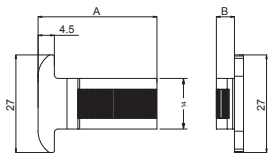

ART.	TUTTI | ALL | TOUS | TODOS			
Imballo | Package | Conditionnement | Embalaje	20 Pz			
Finiture disponibili | Available finishes Finitions disponibles | Acabados disponibles	1	2	3	4