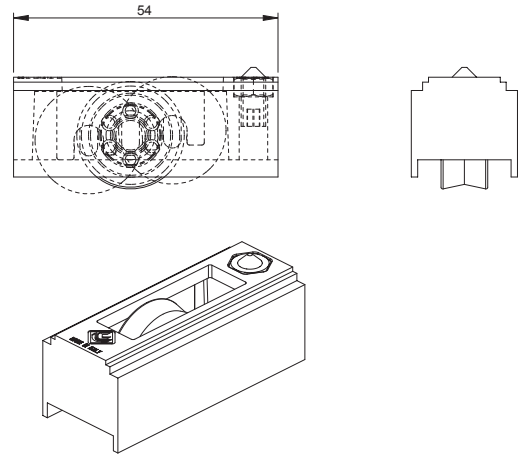

Art. 6670.10