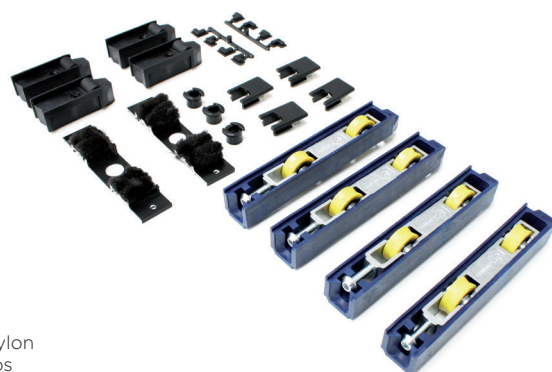

TOPKIT

LINEA FORTE PER SERIE SCORREVOLE

Kit di assemblaggio | Assembling kit |
Kit d'assemblage | Kit de montage

Squadrette di allineamento in nylon o alluminio; tasselli ammortizzatore, tappi coprilavorazione in nylon; tassello tenuta centrale in alluminio estruso; carrelli con supporto esterno in nylon, supporto interno in zama zincata e cuscinetti a sfera in acciaio temprato rivestito in nylon con fibra di vetro. Portata carrelli: 100 kg per anta.

Nylon or aluminium alignment corners, nylon shock-absorber elements and plugs; extruded aluminium central sealing element; rollers with nylon external support, galvanized zamak internal support and bearing in tempered steel covered by nylon with glass fiber. Load of the roller: 100 kg per sash.

Equerres d'alignement en nylon ou aluminium; tasseaux amortisseur, bouchons cache-usinage en nylon; tasseau étanchéité en aluminium extrudé; chariots avec support extérieur en nylon, support intérieur en zamak zinguée et roulements à billes en nylon avec fibre de verre. Portée chariots: 100 kg chaque vantail.

Escuadras de alineación en nylon o aluminio, tacos amortiguadores y tapas en nylon; taco retenedor central en aluminio extruido; ruedas con exterior en nylon y interior en zamak galvanizada, y bolas en acero templado cubrido en nylon con fibra de vidrio. Carga máxima de las ruedas: 100 kg por hoja.