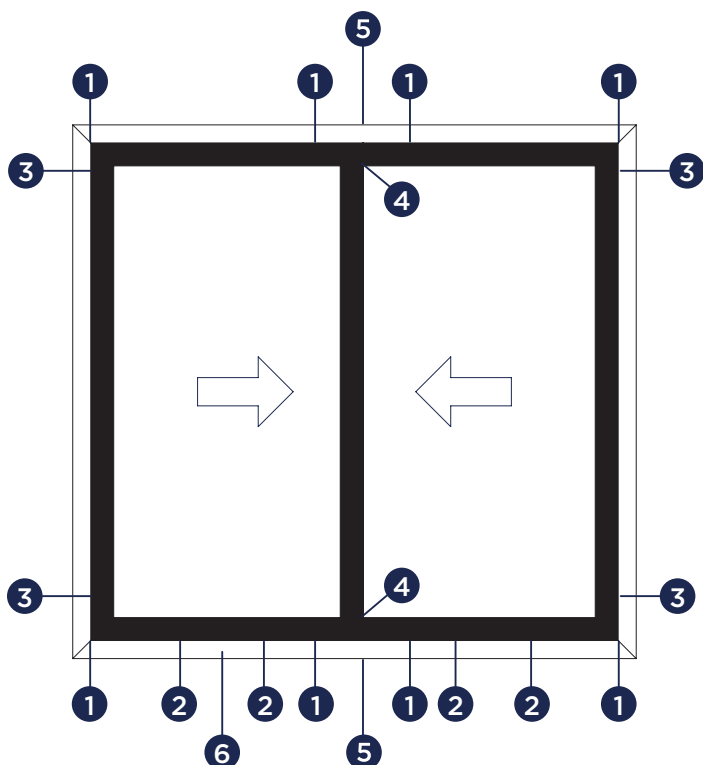

ART.	660Z1.1 | 6601Z.5 | 6601Z.10 | 6601Z.19 | 6601Z.20 | 6601Z.20 | 6601Z.21 | 6601Z.23	6601Z.2 | 6601Z.3 | 6601Z.4 | 6601Z.12 | 6601Z.24 | 6601Z.34 | 6601Z.38
Imballo | Package | Conditionnement | Embalaje	10 Kit	
Finiture disponibili | Available finishes Finitions disponibles | Acabados disponibles	1 2 3 4	1 2 3 4

RIF.	DESCRIZIONE DESCRIPTION	NUM.	
1	Squadrette di allineamento Alignment corner joints	16	
2	Carrelli Roller	4	
3	Tasselli ammortizzatore antiscarrucolamento Safety shock-absorber block	4	
4	Tappi coprilavorazione Cover plugs	4	
5	Tasselli tenuta centrale con spazzolino Block with center seal and brush	2