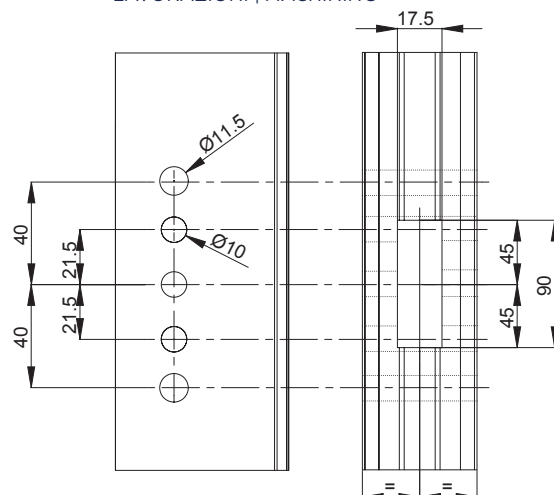

ART.		L	HM
6700.3	2	1613 mm	410 mm

ART.		L	HM
6701.3	3	2113 mm	1010 mm

ART.		L	HM
6702.2	3	2513 mm	1010 mm

ART.	6721.1			2129.4			6720.8			6720.3		
Imballo Package Conditionnement Embalaje	6 Pz			20 Kit			6 Pz			6Pz		
Finiture disponibili Available finishes Finitions disponibles Acabados disponibles	2	3	4	2	3	4	2	3	4	2	3	4