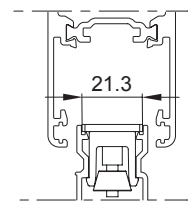

ART.		L	HM
6700.3	2	1613 mm	410 mm

ART.		L	HM
6701.3	3	2113 mm	1010 mm

ART.		L	HM
6702.2	3	2513 mm	1010 mm

ART.	6721.1			2129.4			6720.8			6720.3		
Imballo Package Conditionnement Embalaje	6 Pz			20 Kit			6 Pz			6Pz		
Finiture disponibili Available finishes Finitions disponibles Acabados disponibles	2	3	4	2	3	4	2	3	4	2	3	4

INDICAZIONI DI MONTAGGIO | INSTALLATION INSTRUCTIONS

LAVORAZIONI PER 6721.1 | MACHINING PER 6721.1

ALZANTE SCORREVOLE - SCORREVOLE PARALLELO
 LIFT AND SLIDE - TILT AND SLIDE
 SOULEVANTE COULISSANT - COULISSANT A TRANSLATION
 ELEVABLE - OSCILO PARALELO