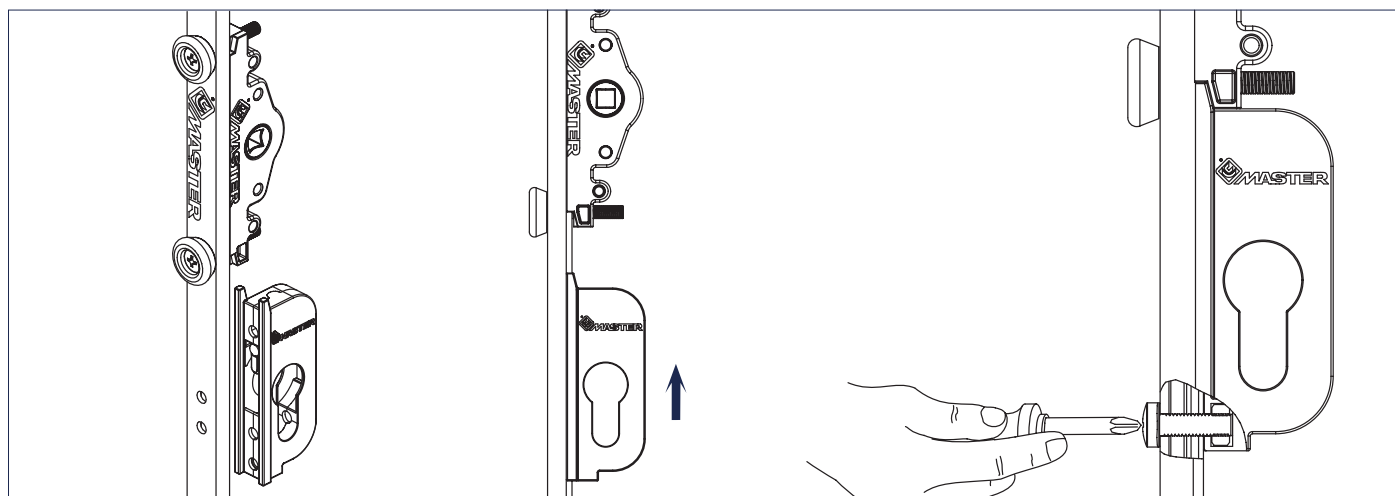

6721.1
Kit serratura di sicurezza
Lock Kit

2129.4
Copricilindro
Cylinder cover

6720.8 | 6720.15
Kit contropiastre
Counterplates kit

ART.	A
6720.8	15,5
6720.15	20,5

6720.3
Kit contropiastre
Counterplates kit

INDICAZIONI DI MONTAGGIO | INSTALLATION INSTRUCTIONS

LAVORAZIONI PER 6721.1 | MACHINING PER 6721.1

ALZANTE SCORREVOLE - SCORREVOLE PARALLELO
 LIFT AND SLIDE - TILT AND SLIDE
 SOULEVANTE COULISSANT - COULISSANT A TRANSLATION
 ELEVABLE - OSCILO PARALELO