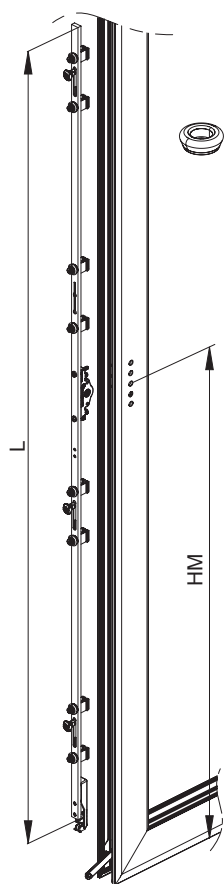

ART.	6700.3 | 6701.3 | 6702.3		
Imballo | Package | Conditionnement | Embalaje	2 Pz		
Finiture disponibili | Available finishes Finitions disponibles | Acabados disponibles	2	3	4

Kit cremonese
Cremona kit