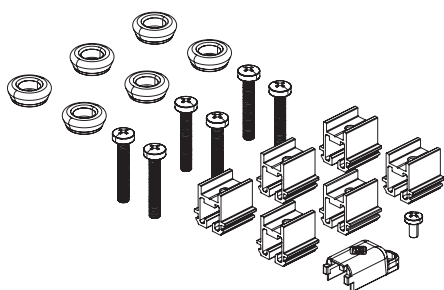

ART.	6700.3 | 6701.3 | 6702.3		
Imballo | Package | Conditionnement | Embalaje	2 Pz		
Finiture disponibili | Available finishes Finitions disponibles | Acabados disponibles	2	3	4

Kit cremonese
Cremona kit