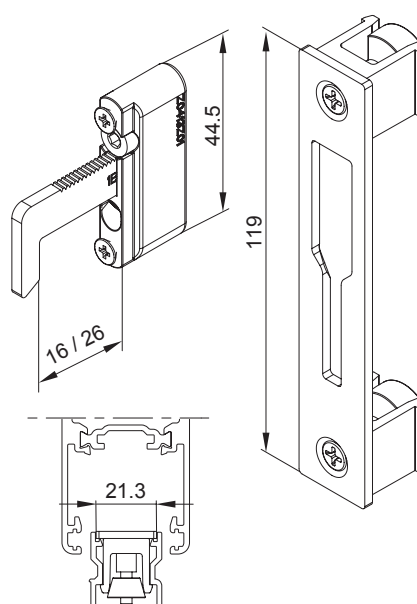

Kit microventilazioni | *Microventilation kit*

ART.	X	A
6720.7	30	15,5
6720.14	30	20,5

ART.	6720.1
X	31