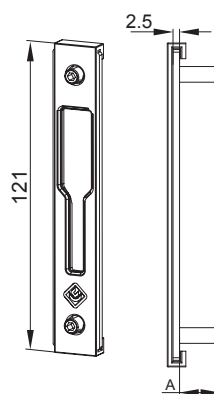

ART.		L	HM
6700.3	2	1613 mm	410 mm

ART.		L	HM
6701.3	3	2113 mm	1010 mm

ART.		L	HM
6702.2	3	2513 mm	1010 mm

ART.	6721.1			2129.4			6720.8			6720.3		
Imballo Package Conditionnement Embalaje	6 Pz			20 Kit			6 Pz			6Pz		
Finiture disponibili Available finishes Finitions disponibles Acabados disponibles	2	3	4	2	3	4	2	3	4	2	3	4

6721.1
Kit serratura di sicurezza
Lock Kit

2129.4
Copricilindro
Cylinder cover

6720.8 | 6720.15
Kit contropiastre
Counterplates kit

ART.	A
6720.8	15,5
6720.15	20,5

6720.3
Kit contropiastre
Counterplates kit

INDICAZIONI DI MONTAGGIO | INSTALLATION INSTRUCTIONS

LAVORAZIONI PER 6721.1 | MACHINING PER 6721.1

ALZANTE SCORREVOLE - SCORREVOLE PARALLELO
 LIFT AND SLIDE - TILT AND SLIDE
 SOULEVANTE COULISSANT - COULISSANT A TRANSLATION
 ELEVABLE - OSCILO PARALELO