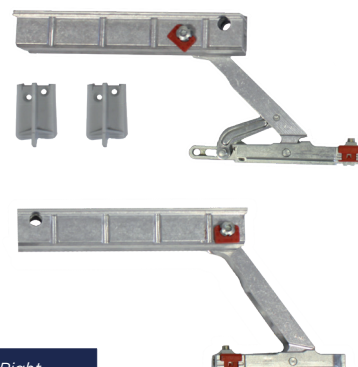

## GRUPPO CARRELLI 100 KG UNIVERSALI

Gruppo carrelli 100 Kg universali | Rollers set 100 kg universal | Groupe chariots 100 Kg universaux | Patines 100 kg universales

 Cassa e braccetti in Alluminio, corpo carrello in Zamak e carrucole in Delrin.

 Case and arms in aluminium, roller body in zamak and pulley in delrin

 Caisse et bras En Aluminium, corps chariot en Zamak et poulies en Delrin.

 Tapas y compases en aluminio. Ruedas con cuerpo en zamak y rodamiento en Delrin