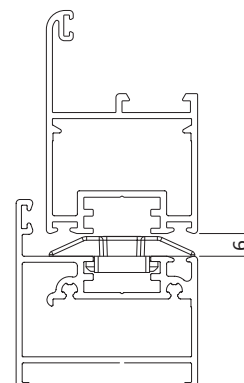

LIGHTFLEX

INCONTRO CATENACCIO

Incontro Catenaccio | Latch keeper
 | Gâche | Encuentro pasador

Nylon + acciaio
 zincato

Nylon + galvanized
 steel

Nylon + acier zingué

Nylon + acero
 galvanizado

ART.	93638.2				93638.9			
Imballo Package Conditionnement Embalaje	50 Pz				50 Pz			
Finiture disponibili Available finishes Finitions disponibles Acabados disponibles	1	2	3	4	1	2	3	4

Art. 93638.2

STANDARD

Art. 93638.9

INCASSATO