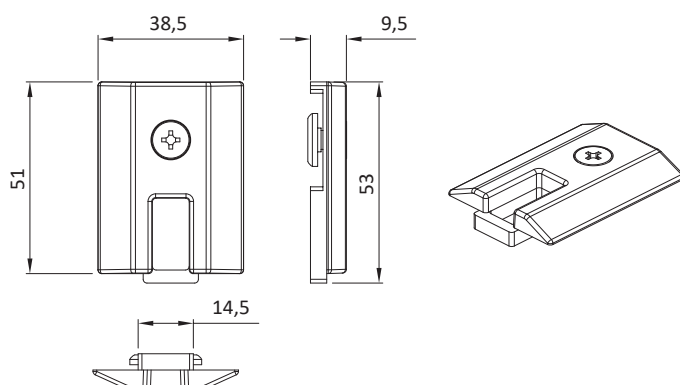

LIGHTFLEX

INCONTRO CATENACCIO

Incontro Catenaccio | Latch keeper
| Gâche | Encuentro pasador

Nylon + acciaio
zincato

Nylon + galvanized
steel

Nylon + acier zingué

Nylon + acero
galvanizado

ART.	93638.2				93638.9			
Imballo | Package | Conditionnement | Embalaje	50 Pz				50 Pz			
Finiture disponibili | Available finishes Finitions disponibles | Acabados disponibles	1	2	3	4	1	2	3	4

Art. 93638.2