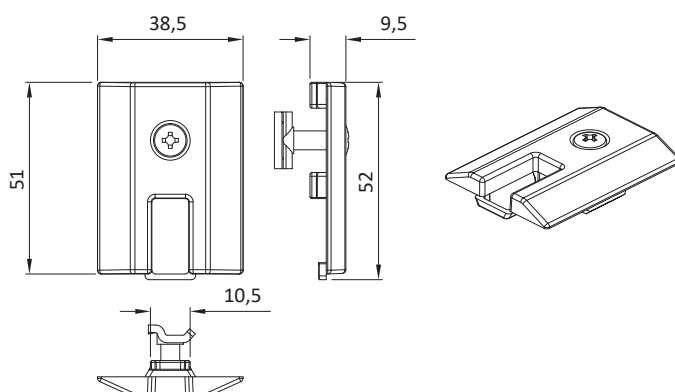

Art. 93638.9