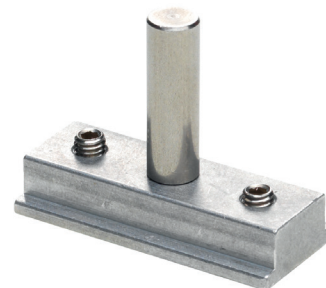

## TASSELLO GUIDA SUPERIORE PER SCORREVOLE

Tassello guida superiore per scorrevole | Plug for upper guide for sliding | Tasseau guide supérieur pour coulissant | Tapon para guía superior para corredera

Corpo in alluminio estruso, viteria e perni inox, guida in derlin

Extruded aluminum body, stainless steel pins and screws, derlin guide.

Corps en aluminium extrudé, vis et pivots inox, guide en derlin.

Cuerpo en aluminio extruido, pernios y tornillos en acero inoxidable, guía en derlin.