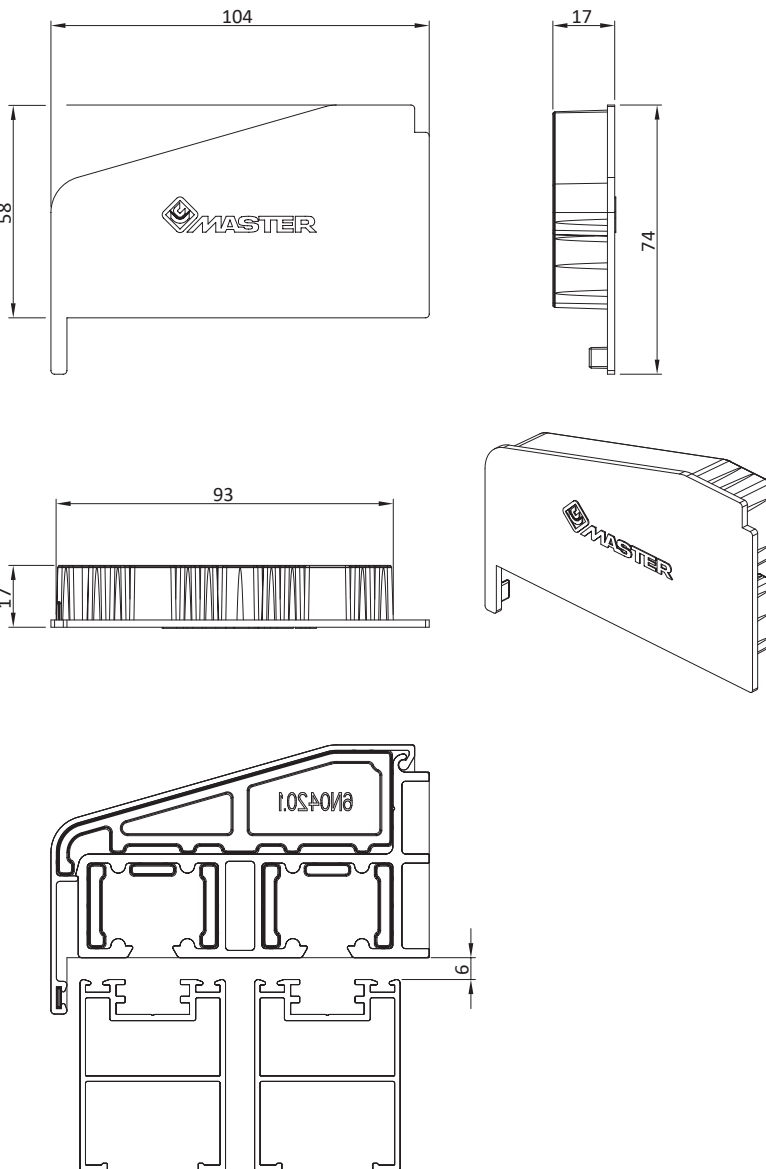

ART.	2337.2				2337.1			
Imballo | Package | Conditionnement | Embalaje	25 Cp				25 Cp			
Finiture disponibili | Available finishes Finitions disponibles | Acabados disponibles	1	2	3	4	1	2	3	4

Art. 2337.1