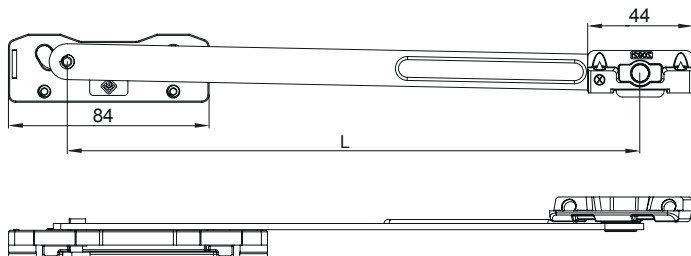

EASY BLOCK

BRACCIO LIMITATORE PER VASISTAS PESANTE

BREVETTATO
 PATENTED

Braccio limitatore per vasistas pesante | Restrictor arm for heavy bottom hung opening | Bras limiteur pour vasistas lourd | Brazo limitador para basculantes pesadas

Leva, piolo e grani in acciaio inox; corpo limitatore e bloccetto in zama; bumper in nylon. Portata massima 250 kg, variabile in funzione delle dimensioni e dell'angolo di apertura del serramento.

Stainless steel lever, pin and grub screws; limiting body and block in zamak; nylon bumpers. Maximum load 250 kg, varies depending on the frame's size and opening angle.

Levier, cheville et vis sans tête en acier inoxydable; corps de limitation et bloc en zamak; pare-chocs en nylon. Portée 250 kg, variable en fonction des dimensions et de l'angle d'ouverture du bâti.

Palanca, clavijas y tornillos prisioneros de acero inoxidable; cuerpo limitador y bloque en zamak; parachoques de nailon. Soporta hasta 250 kg, de acuerdo con las dimensiones y el ángulo de apertura del cerramiento

ART.	1117 1118			
Imballo Package Conditionnement Embalaje	10 Cp			
Finiture disponibili Available finishes Finitions disponibles Acabados disponibles	1	2	3	4

ART.	L (mm)	NODO SECTION
1117	240	A01 - A03 - A05 - A20 - A21 - A22
1118	240	A08 - A23