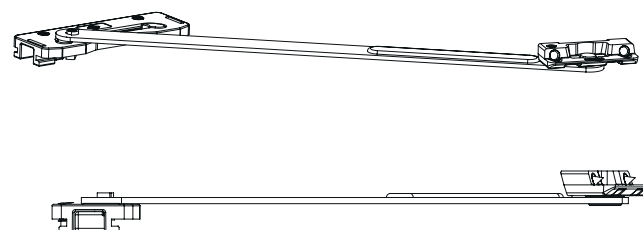

ART.	1117 | 1118			
Imballo | Package | Conditionnement | Embalaje	10 Cp			
Finiture disponibili | Available finishes Finitions disponibles | Acabados disponibles	1	2	3	4