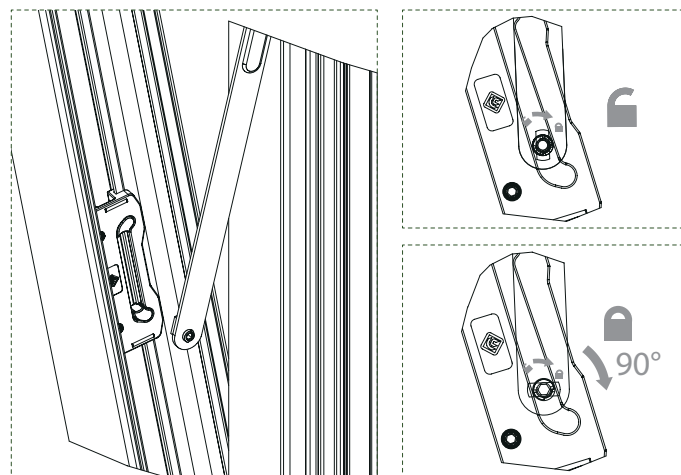

ART.	1117 | 1118			
Imballo | Package | Conditionnement | Embalaje	10 Cp			
Finiture disponibili | Available finishes Finitions disponibles | Acabados disponibles	1	2	3	4