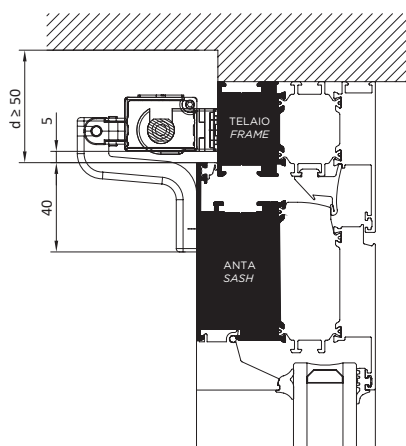

Disponibile nelle finiture R9010, NEOPA, ARGEN
Available in R9010, NEOPA, ARGEN

DATI TECNICI TECHNICAL DATA	
CE350N24V400	
Codice Code	1123.2
Lunghezza L Length L	450 mm
Corsa (selezionabile) Stroke	300, 350, 400mm
Forza di trazione Pull force	350N
Lunghezza cavo Cable length	1 m
Tensione alimentazione Rated voltage	24V DC
Assorbimento a carico nominale Rated current	0.5A
Assorbimento in allarme Alarm current	1A

Art. 1123.18

Art. 1123.16

VASISTAS
 BOTTOM HUNG

Art. 1123.18

VASISTAS
 BOTTOM HUNG

Art. 1123.16