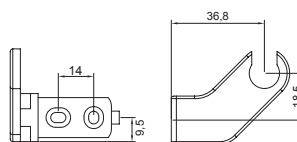

Art. 1123.16

VASISTAS
BOTTOM HUNG

VASISTAS
BOTTOM HUNG