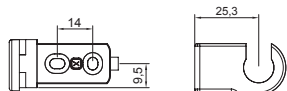

Art. 1123.18

VASISTAS
BOTTOM HUNG

VASISTAS
BOTTOM HUNG