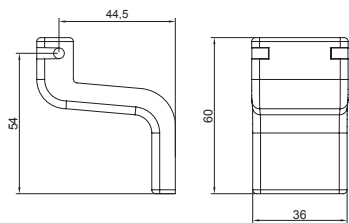

Art. 1123.18

VASISTAS
BOTTOM HUNG

VASISTAS
BOTTOM HUNG