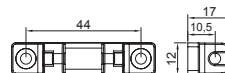

Art. 1123.16

VASISTAS
BOTTOM HUNG

VASISTAS
BOTTOM HUNG