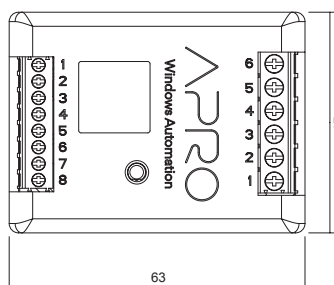

Gateway per controllo da remoto - uso residenziale - barra DIN - gestisce fino a 12 dispositivi 4 lock 8 chain APRO, e altri 2 dispositivi di terze parti alimentati a 24V o 230V

Gateway pour télécommande - usage résidentiel - rail DIN - gère 12 appareils 4 serrures et 8 chaînes APRO, plus 2 autres appareils tiers alimentés en 24V ou 230V

Gateway pour télécommande - usage résidentiel - barra dim. 60x50x19mm - gère jusqu'à 12 appareils APRO 4 lock 8 chain et 2 autres appareils tiers

Gateway para control remoto - uso residencial - carril DIN - gestiona 12 dispositivos 4 de bloqueo y 8 de cadena APRO, más otros 2 dispositivos de terceros alimentados a 24V o 230V

ART.	1126.5			
Imballo Package Conditionnement Embalaje	1 Kit			
Finiture disponibili Available finishes Finitions disponibles Acabados disponibles	1	2	3	4

DATI TECNICI TECHNICAL DATA	
APRO NET - DIN	
Codice Code	1126.5
Dimensioni Dimensions	63 x 47 x 32
Peso Weight	50 g.
Uscite Relè Relay outputs	5A max, dry contact