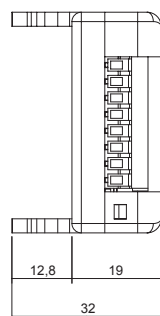

ART.	1126.5			
Imballo Package Conditionnement Embalaje	1 Kit			
Finiture disponibili Available finishes Finitions disponibles Acabados disponibles	1	2	3	4

DATI TECNICI TECHNICAL DATA	
APRO NET - DIN	
Codice Code	1126.5
Dimensioni Dimensions	63 x 47 x 32
Peso Weight	50 g.
Uscite Relè Relay outputs	5A max, dry contact