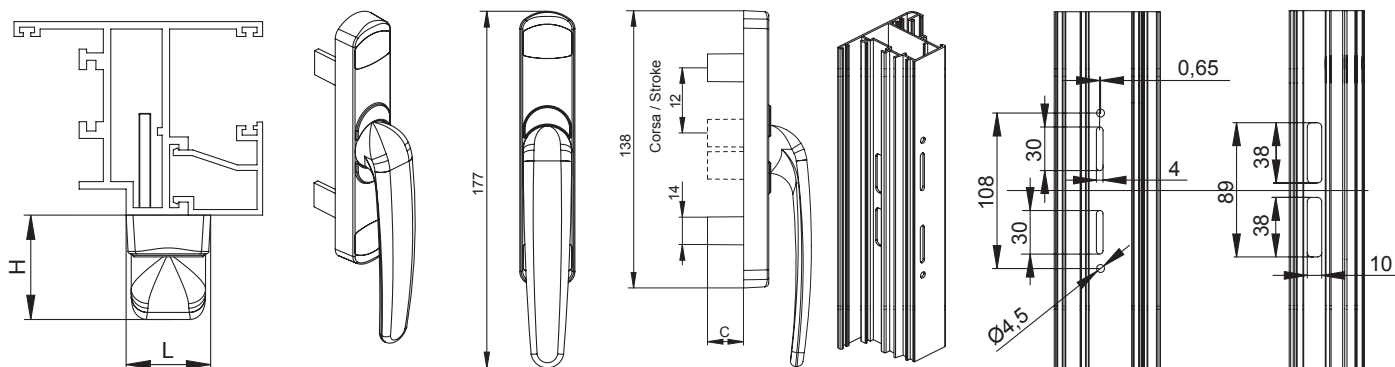

COMFORT OUT

CREMONESE APERTURA ESTERNA

Cremonese apertura esterna | External openign cremone bolt |
Cremone ouverture exterieure | Cremona apertura externa

Cassa, manico, cremagliere e pignone in zamak; guida interna e boccola manico in delrin.

Zamak case, handle, rack and pinion; Delrin internal guide and handle bushing.

Caisse, poignée, crémaillères et pignon en zamak; guide intérieure et bague du manche en delrin.

Caja, mango, cremalleras y piñón de zamac; guía interna y casquillos mango de delrin.

ART.	6022			
Imballo Package Conditionnement Embalaje	20 5 Pz			
Finiture disponibili Available finishes Finitions disponibles Acabados disponibles	1	2	3	4

* Le confezioni delle cremonesi e delle martelline sono da 20 pezzi, ad esclusione delle versioni in finiture speciali e vintage "OLD" che sono da 5 pezzi.
* Cremone bolts and handles come in packages of 20, except for versions in special and "OLD" vintage finishes that are in packages of 5.

ABBINABILE COMPATIBILE
Art.
6415X
642XE.XX

DESCRIZIONE DESCRIPTION	ART.	L	H	C	CORSA STROKE
"COMFORT OUT" Cremonese per apertura esterna "COMFORT OUT" Cremone for outward opening	6022	27.3	33.7	18	12