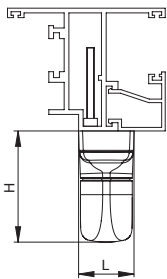

## CREMONESE APERTURA ESTERNA

Cremonese apertura esterna | External opening cremone bolt |  
Cremonese ouverture extérieure | Cremonese apertura externa

Manico in alluminio pressofuso; cassa, copricassa, rotore, cremagliere e cursori in zama; guida e boccola in delrin; viti in acciaio inox

Die-cast aluminum handle; zamak case, cover-case, rotor, racks and sliders; delrin guide and bush; stainless steel screws

Poignée en aluminium moulé; caisse, couvre-caisse, rotor, crémaillères et curseurs en zamak; bague et boucle en delrin; vis en acier inox

Mango el aluminio de fundición; caja, cobertura caja, rotor, palas y cursores en zamac; guía y casquillo en delrin; tornillos en acero inoxidable

ART.	6028   6028.1				6029   6029.1			
Imballo   Package   Conditionnement   Embalaje	* 20 Pz				5 Pz			
Finiture disponibili   Available finishes Finitions disponibles   Acabados disponibles	1	2	3	4	1	2	3	4

ABBINABILE   COMPATIBILE	
Art.	DESCRIZIONE / DESCRIPTION
6415.X	Macchinetta per infissi ad apertura esterna Mechanism for external opening
642XE.XX	Perni di collegamento Connection pins

\* Le confezioni delle cremonesi e delle martelline sono da 20 pezzi, ad esclusione delle versioni in finiture speciali e vintage "OLD" che sono da 5 pezzi.  
\* Cremone bolts and handles come in packages of 20, except for versions in special and "OLD" vintage finishes that are in packages of 5.