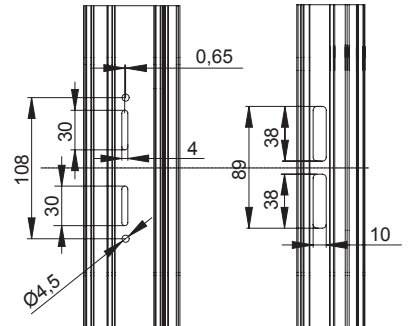

## CREMONESE APERTURA ESTERNA

Cremonese apertura esterna | External opening cremone bolt |  
Cremonese ouverture extérieure | Cremonese apertura externa

Manico in alluminio pressofuso; cassa, copricassa, rotore, cremagliere e cursori in zama; guida e boccola in delrin; viti in acciaio inox

ABBINABILE   COMPATIBILE	
Art.	DESCRIZIONE / DESCRIPTION
6415.X	Macchinetta per infissi ad apertura esterna Mechanism for external opening
642XE.XX	Perni di collegamento Connection pins

\* Le confezioni delle cremonesi e delle martelline sono da 20 pezzi, ad esclusione delle versioni in finiture speciali e vintage "OLD" che sono da 5 pezzi.  
\* Cremone bolts and handles come in packages of 20, except for versions in special and "OLD" vintage finishes that are in packages of 5.