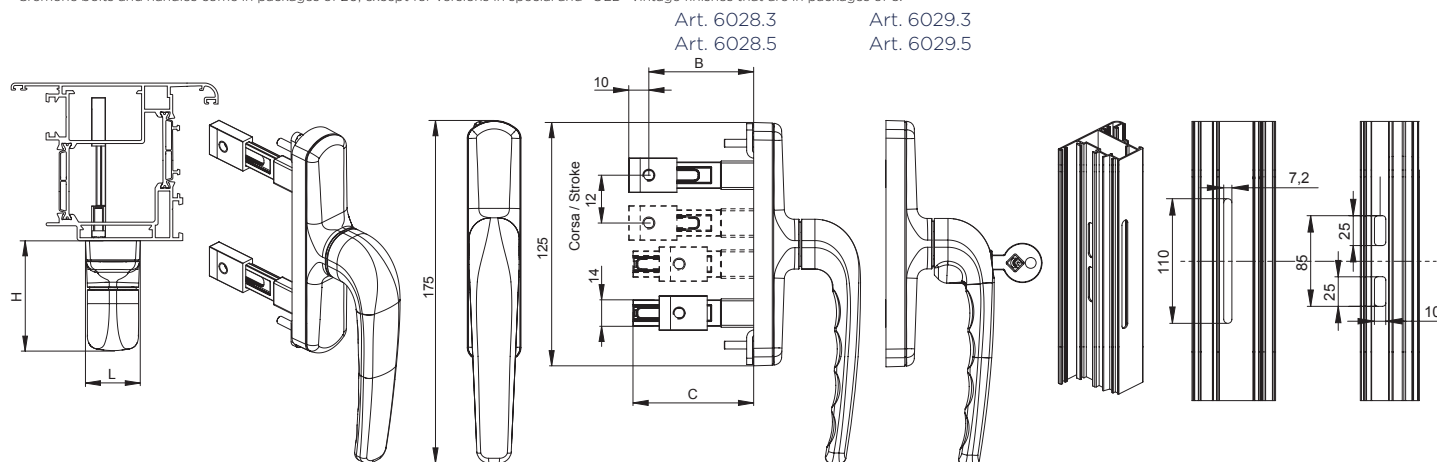

DESCRIZIONE DESCRIPTION	ART.	L	H	B - min	B - max	C	CORSA STROKE
"COMFORT PLUS" Cremonese per apertura esterna - pinne regolabili "COMFORT PLUS" cremone for outward opening - adjustable	6028.2	27.5	55	14	37	36	12
"COMFORT PLUS" Cremonese con cilindro per apertura esterna - pinne regolabili "COMFORT PLUS" cremone with key for outward opening - adjustable	6029.2	27.5	55	14	37		12

ART.	6028.3 | 6028.5				6029.3 | 6029.5			
Imballo | Package | Conditionnement | Embalaje	* 20 Pz				5 Pz			
Finiture disponibili | Available finishes Finitions disponibles | Acabados disponibles	1	2	3	4	1	2	3	4

ABBINABILE / COMPATIBILE	
Art.	DESCRIZIONE / DESCRIPTION
642XE.XX	Perni di collegamento Connection pins

* Le confezioni delle cremonesi e delle martelline sono da 20 pezzi, ad esclusione delle versioni in finiture speciali e vintage "OLD" che sono da 5 pezzi.
* Cremone bolts and handles come in packages of 20, except for versions in special and "OLD" vintage finishes that are in packages of 5.