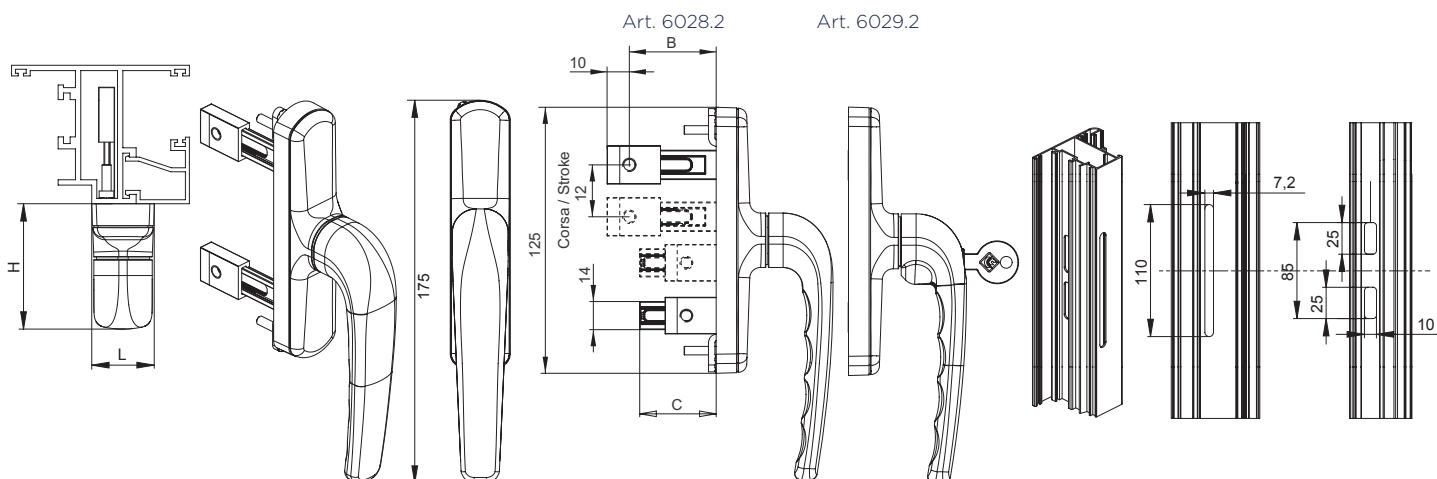

ART.	6028.2				6029.2			
Imballo | Package | Conditionnement | Embalaje	* 20 Pz				5 Pz			
Finiture disponibili | Available finishes Finitions disponibles | Acabados disponibles	1	2	3	4	1	2	3	4

ABBINABILE / COMPATIBILE	
Art.	DESCRIZIONE / DESCRIPTION
642XE.XX	Perni di collegamento Connection pins

* Le confezioni delle cremonesi e delle martelline sono da 20 pezzi, ad esclusione delle versioni in finiture speciali e vintage "OLD" che sono da 5 pezzi.
* Cremone bolts and handles come in packages of 20, except for versions in special and "OLD" vintage finishes that are in packages of 5.