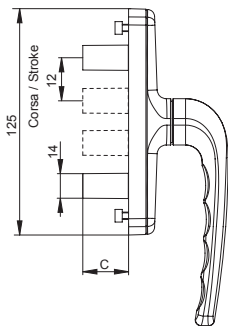

Art. 6028 | 6828.1