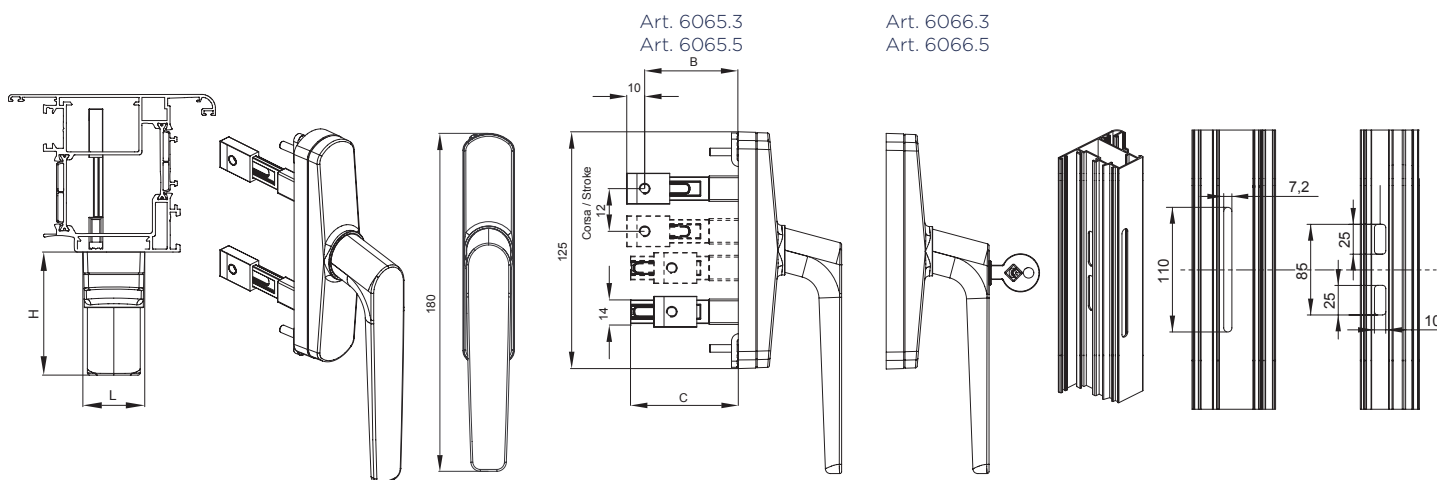

APERTURA ESTERNA / OUTWARD OPENING

Art. 6065 | 6065.1

Art. 6066 | 6066.1

APERTURA INTERNA / INWARD OPENING

DESCRIZIONE DESCRIPTION	ART.	ART. CON CILINDRO ART. WITH KEY	L	H	C	CORSA STROKE
"KARMA" Cremonese per apertura esterna - fissaggio mediante macchinetta "KARMA" cremone for outward opening - fixing with mechanism	6065	6066	27,5	55	17,5	12
"KARMA" Cremonese per apertura esterna - fissaggio mediante macchinetta "KARMA" Cremonese for outward opening - fixing with mechanism	6065.1	6066.1	27,5	55	25	12

DESCRIZIONE DESCRIPTION	ART.	ART. CON CILINDRO ART. WITH KEY	L	H	B - min	B - max	C	CORSA STROKE
"KARMA" Cremonese per apertura esterna - cursori regolabili "KARMA" Cremonese for outward opening - adjustable	6065.2	6066.2	27,5	55	14	37	36	12

DESCRIZIONE DESCRIPTION	ART.	L	H	B - min	B - max	C	CORSA STROKE
"KARMA" Cremonese per apertura esterna - cursori regolabili "KARMA" cremonese for outward opening - adjustable	6065.3	27,5	55	37	60	60	12
	6065.5	27,5	55	30	52	52	12
"KARMA" Cremonese con cilindro per apertura esterna - cursori regolabili "KARMA" cremonese with key for outward opening - adjustable	6066.3	27,5	55	37	60	60	12
	6066.5	27,5	55	30	52	52	12