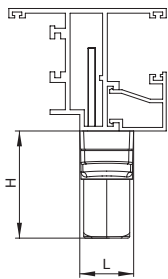

Mango el aluminio de fundición; caja, cobertura caja, rotor, palas y cursores en zamac; guía y casquillo en delrin; tornillos en acero inoxidable

ART.	6065 6065.1				6066 6066.1			
Imballo Package Conditionnement Embalaje	* 20 Pz				5 Pz			
Finiture disponibili Available finishes Finitions disponibles Acabados disponibles	1	2	3	4	1	2	3	4

ABBINABILE / COMPATIBILE	
Art.	DESCRIZIONE / DESCRIPTION
6415.X	Macchinetta per infissi ad apertura esterna Mechanism for external opening
642XE.XX	Perni di collegamento Connection pins

* Le confezioni delle cremonesi e delle martelline sono da 20 pezzi, ad esclusione delle versioni in finiture speciali e vintage "OLD" che sono da 5 pezzi.
* Cremone bolts and handles come in packages of 20, except for versions in special and "OLD" vintage finishes that are in packages of 5.

APERTURA ESTERNA / OUTWARD OPENING

Art. 6065 | 6065.1

Art. 6066 | 6066.1

APERTURA INTERNA / INWARD OPENING

DESCRIZIONE DESCRIPTION	ART.	ART. CON CILINDRO ART. WITH KEY	L	H	C	CORSA STROKE
"KARMA" Cremonese per apertura esterna - fissaggio mediante macchinetta "KARMA" cremone for outward opening - fixing with mechanism	6065	6066	27,5	55	17,5	12
"KARMA" Cremonese per apertura esterna - fissaggio mediante macchinetta "KARMA" Cremonese for outward opening - fixing with mechanism	6065.1	6066.1	27,5	55	25	12

DESCRIZIONE DESCRIPTION	ART.	L	H	B - min	B - max	C	CORSA STROKE
"KARMA" Cremonese per apertura esterna - cursori regolabili "KARMA" cremonese for outward opening - adjustable	6065.3	27,5	55	37	60	60	12
	6065.5	27,5	55	30	52	52	12
"KARMA" Cremonese con cilindro per apertura esterna - cursori regolabili "KARMA" cremonese with key for outward opening - adjustable	6066.3	27,5	55	37	60	60	12
	6066.5	27,5	55	30	52	52	12