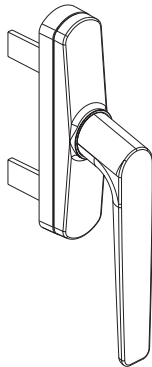

KARMA

CREMONESE APERTURA ESTERNA

Cremonese apertura esterna | External opening cremone bolt |
Cremonese ouverture extérieure | Cremonese apertura externa

Manico in alluminio pressofuso; cassa, copricassa, rotore, cremagliere e cursori in zama; guida e boccola in delrin; viti in acciaio inox

Die-cast aluminum handle; zamak case, cover-case, rotor, racks and sliders; delrin guide and bush; stainless steel screws

Poignée en aluminium moulé; caisse, couvre-caisse, rotor, crémaillères et curseurs en zamak; bague et boucle en delrin; vis en acier inox

Mango el aluminio de fundición; caja, cobertura caja, rotor, palas y cursores en zamac; guía y casquillo en delrin; tornillos en acero inoxidable

ART.	6065 6065.1				6066 6066.1			
Imballo Package Conditionnement Embalaje	* 20 Pz				5 Pz			
Finiture disponibili Available finishes Finitions disponibles Acabados disponibles	1	2	3	4	1	2	3	4

APERTURA ESTERNA / OUTWARD OPENING

Art. 6065 | 6065.1

Art. 6066 | 6066.1

APERTURA INTERNA / INWARD OPENING

DESCRIZIONE DESCRIPTION	ART.	ART. CON CILINDRO ART. WITH KEY	L	H	C	CORSA STROKE
"KARMA" Cremonese per apertura esterna - fissaggio mediante macchinetta "KARMA" cremone for outward opening - fixing with mechanism	6065	6066	27,5	55	17,5	12
"KARMA" Cremonese per apertura esterna - fissaggio mediante macchinetta "KARMA" Cremonese for outward opening - fixing with mechanism	6065.1	6066.1	27,5	55	25	12