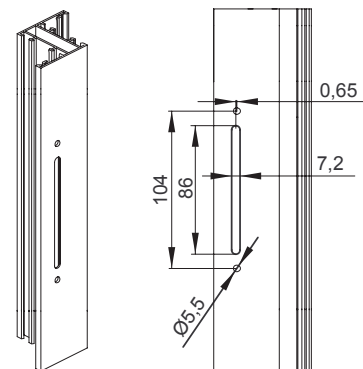

ABBINABILE / COMPATIBILE	
Art.	DESCRIZIONE / DESCRIPTION
6415.X	Macchinetta per infissi ad apertura esterna Mechanism for external opening
642XE.XX	Perni di collegamento Connection pins

* Le confezioni delle cremonesi e delle martelline sono da 20 pezzi, ad esclusione delle versioni in finiture speciali e vintage "OLD" che sono da 5 pezzi.
* Cremone bolts and handles come in packages of 20, except for versions in special and "OLD" vintage finishes that are in packages of 5.

APERTURA ESTERNA / OUTWARD OPENING

Art. 6065 | 6065.1

Art. 6066 | 6066.1

APERTURA INTERNA / INWARD OPENING

DESCRIZIONE DESCRIPTION	ART.	ART. CON CILINDRO ART. WITH KEY	L	H	C	CORSA STROKE
"KARMA" Cremonese per apertura esterna - fissaggio mediante macchinetta "KARMA" cremone for outward opening - fixing with mechanism	6065	6066	27,5	55	17,5	12
"KARMA" Cremonese per apertura esterna - fissaggio mediante macchinetta "KARMA" Cremonese for outward opening - fixing with mechanism	6065.1	6066.1	27,5	55	25	12

DESCRIZIONE DESCRIPTION	ART.	ART. CON CILINDRO ART. WITH KEY	L	H	B - min	B - max	C	CORSA STROKE
"KARMA" Cremonese per apertura esterna - cursori regolabili "KARMA" Cremonese for outward opening - adjustable	6065.2	6066.2	27,5	55	14	37	36	12