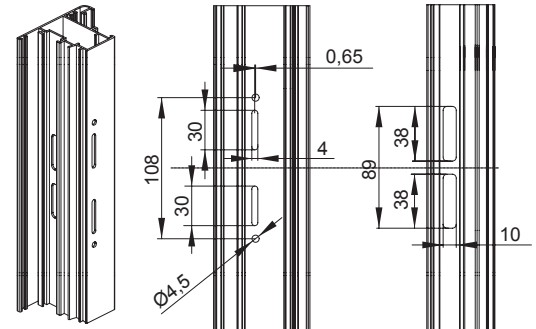

ABBINABILE / COMPATIBILE	
Art.	DESCRIZIONE / DESCRIPTION
6415.X	Macchinetta per infissi ad apertura esterna Mechanism for external opening
642XE.XX	Perni di collegamento Connection pins

* Le confezioni delle cremonesi e delle martelline sono da 20 pezzi, ad esclusione delle versioni in finiture speciali e vintage "OLD" che sono da 5 pezzi.
* Cremone bolts and handles come in packages of 20, except for versions in special and "OLD" vintage finishes that are in packages of 5.

APERTURA ESTERNA / OUTWARD OPENING

Art. 6065 | 6065.1

Art. 6066 | 6066.1

APERTURA INTERNA / INWARD OPENING

DESCRIZIONE DESCRIPTION	ART.	ART. CON CILINDRO ART. WITH KEY	L	H	C	CORSA STROKE
"KARMA" Cremonese per apertura esterna - fissaggio mediante macchinetta "KARMA" cremone for outward opening - fixing with mechanism	6065	6066	27,5	55	17,5	12
"KARMA" Cremonese per apertura esterna - fissaggio mediante macchinetta "KARMA" Cremonese for outward opening - fixing with mechanism	6065.1	6066.1	27,5	55	25	12

DESCRIZIONE DESCRIPTION	ART.	ART. CON CILINDRO ART. WITH KEY	L	H	B - min	B - max	C	CORSA STROKE
"KARMA" Cremonese per apertura esterna - cursori regolabili "KARMA" Cremonese for outward opening - adjustable	6065.2	6066.2	27,5	55	14	37	36	12

DESCRIZIONE DESCRIPTION	ART.	L	H	B - min	B - max	C	CORSA STROKE
"KARMA" Cremonese per apertura esterna - cursori regolabili "KARMA" cremonese for outward opening - adjustable	6065.3	27,5	55	37	60	60	12
	6065.5	27,5	55	30	52	52	12
"KARMA" Cremonese con cilindro per apertura esterna - cursori regolabili "KARMA" cremonese with key for outward opening - adjustable	6066.3	27,5	55	37	60	60	12
	6066.5	27,5	55	30	52	52	12