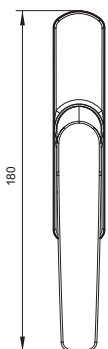

KARMA

CREMONESE APERTURA ESTERNA

Cremonese apertura esterna | External opening cremone bolt |
Cremonese ouverture extérieure | Cremonese apertura externa

Manico in alluminio pressofuso; cassa, copricassa, rotore, cremagliere e cursori in zama; guida e boccola in delrin; viti in acciaio inox

ABBINABILE / COMPATIBILE	
Art.	DESCRIZIONE / DESCRIPTION
6415.X	Macchinetta per infissi ad apertura esterna Mechanism for external opening
642XE.XX	Perni di collegamento Connection pins

* Le confezioni delle cremonesi e delle martelline sono da 20 pezzi, ad esclusione delle versioni in finiture speciali e vintage "OLD" che sono da 5 pezzi.
* Cremone bolts and handles come in packages of 20, except for versions in special and "OLD" vintage finishes that are in packages of 5.

APERTURA ESTERNA / OUTWARD OPENING

Art. 6065 | 6065.1

Art. 6066 | 6066.1

APERTURA INTERNA / INWARD OPENING

DESCRIZIONE DESCRIPTION	ART.	ART. CON CILINDRO ART. WITH KEY	L	H	C	CORSA STROKE
"KARMA" Cremonese per apertura esterna - fissaggio mediante macchinetta "KARMA" cremone for outward opening - fixing with mechanism	6065	6066	27,5	55	17,5	12
"KARMA" Cremonese per apertura esterna - fissaggio mediante macchinetta "KARMA" Cremonese for outward opening - fixing with mechanism	6065.1	6066.1	27,5	55	25	12

DESCRIZIONE DESCRIPTION	ART.	ART. CON CILINDRO ART. WITH KEY	L	H	B - min	B - max	C	CORSA STROKE
"KARMA" Cremonese per apertura esterna - cursori regolabili "KARMA" Cremonese for outward opening - adjustable	6065.2	6066.2	27,5	55	14	37	36	12