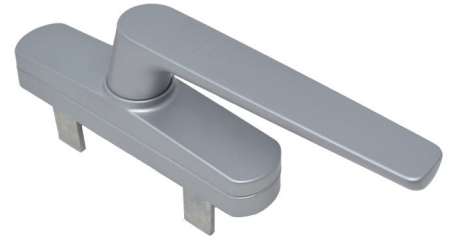

KARMA

CREMONESE APERTURA ESTERNA

Cremonese apertura esterna | External opening cremone bolt |
Cremonese ouverture extérieure | Cremonese apertura externa

Manico in alluminio pressofuso; cassa, copricassa, rotore, cremagliere e cursori in zama; guida e boccola in delrin; viti in acciaio inox

Die-cast aluminum handle; zamak case, cover-case, rotor, racks and sliders; delrin guide and bush; stainless steel screws

Poignée en aluminium moulé; caisse, couvre-caisse, rotor, crémaillères et curseurs en zamak; bague et boucle en delrin; vis en acier inox

Mango el aluminio de fundición; caja, cobertura caja, rotor, palas y cursores en zamac; guía y casquillo en delrin; tornillos en acero inoxidable

ART.	6065 6065.1				6066 6066.1			
Imballo Package Conditionnement Embalaje	* 20 Pz				5 Pz			
Finiture disponibili Available finishes Finitions disponibles Acabados disponibles	1	2	3	4	1	2	3	4

ABBINABILE / COMPATIBILE	
Art.	DESCRIZIONE / DESCRIPTION
6415.X	Macchinetta per infissi ad apertura esterna Mechanism for external opening
642XE.XX	Perni di collegamento Connection pins

* Le confezioni delle cremonesi e delle martelline sono da 20 pezzi, ad esclusione delle versioni in finiture speciali e vintage "OLD" che sono da 5 pezzi.
* Cremone bolts and handles come in packages of 20, except for versions in special and "OLD" vintage finishes that are in packages of 5.