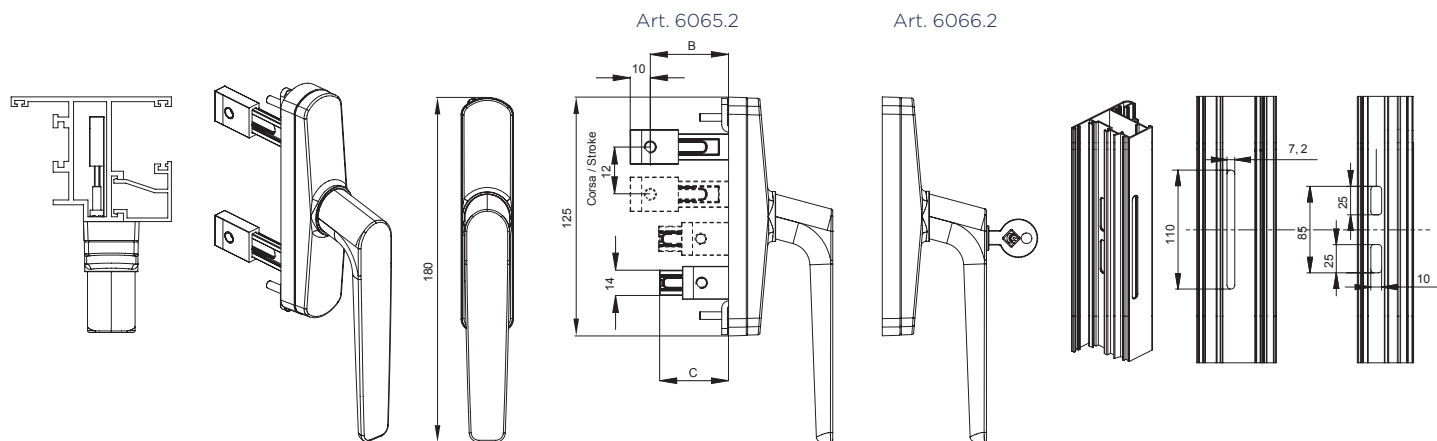

ABBINABILE / COMPATIBILE	
Art.	DESCRIZIONE / DESCRIPTION
6415.X	Macchinetta per infissi ad apertura esterna Mechanism for external opening
642XE.XX	Perni di collegamento Connection pins

* Le confezioni delle cremonesi e delle martelline sono da 20 pezzi, ad esclusione delle versioni in finiture speciali e vintage "OLD" che sono da 5 pezzi.
* Cremone bolts and handles come in packages of 20, except for versions in special and "OLD" vintage finishes that are in packages of 5.

APERTURA ESTERNA / OUTWARD OPENING

Art. 6065 | 6065.1

Art. 6066 | 6066.1

APERTURA INTERNA / INWARD OPENING

DESCRIZIONE DESCRIPTION	ART.	ART. CON CILINDRO ART. WITH KEY	L	H	C	CORSA STROKE
"KARMA" Cremonese per apertura esterna - fissaggio mediante macchinetta "KARMA" cremone for outward opening - fixing with mechanism	6065	6066	27,5	55	17,5	12
"KARMA" Cremonese per apertura esterna - fissaggio mediante macchinetta "KARMA" Cremonese for outward opening - fixing with mechanism	6065.1	6066.1	27,5	55	25	12

DESCRIZIONE DESCRIPTION	ART.	ART. CON CILINDRO ART. WITH KEY	L	H	B - min	B - max	C	CORSA STROKE
"KARMA" Cremonese per apertura esterna - cursori regolabili "KARMA" Cremonese for outward opening - adjustable	6065.2	6066.2	27,5	55	14	37	36	12

DESCRIZIONE DESCRIPTION	ART.	L	H	B - min	B - max	C	CORSA STROKE
"KARMA" Cremonese per apertura esterna - cursori regolabili "KARMA" cremonese for outward opening - adjustable	6065.3	27,5	55	37	60	60	12
	6065.5	27,5	55	30	52	52	12
"KARMA" Cremonese con cilindro per apertura esterna - cursori regolabili "KARMA" cremonese with key for outward opening - adjustable	6066.3	27,5	55	37	60	60	12
	6066.5	27,5	55	30	52	52	12