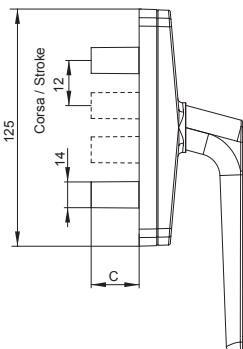

ABBINABILE / COMPATIBILE	
Art.	DESCRIZIONE / DESCRIPTION
6415.X	Macchinetta per infissi ad apertura esterna Mechanism for external opening
642XE.XX	Perni di collegamento Connection pins

* Le confezioni delle cremonesi e delle martelline sono da 20 pezzi, ad esclusione delle versioni in finiture speciali e vintage "OLD" che sono da 5 pezzi.
* Cremone bolts and handles come in packages of 20, except for versions in special and "OLD" vintage finishes that are in packages of 5.

APERTURA ESTERNA / OUTWARD OPENING

Art. 6065 | 6065.1

Art. 6066 | 6066.1

APERTURA INTERNA / INWARD OPENING

DESCRIZIONE DESCRIPTION	ART.	ART. CON CILINDRO ART. WITH KEY	L	H	C	CORSA STROKE
"KARMA" Cremonese per apertura esterna - fissaggio mediante macchinetta "KARMA" cremone for outward opening - fixing with mechanism	6065	6066	27,5	55	17,5	12
"KARMA" Cremonese per apertura esterna - fissaggio mediante macchinetta "KARMA" Cremonese for outward opening - fixing with mechanism	6065.1	6066.1	27,5	55	25	12

DESCRIZIONE DESCRIPTION	ART.	ART. CON CILINDRO ART. WITH KEY	L	H	B - min	B - max	C	CORSA STROKE
"KARMA" Cremonese per apertura esterna - cursori regolabili "KARMA" Cremonese for outward opening - adjustable	6065.2	6066.2	27,5	55	14	37	36	12

DESCRIZIONE DESCRIPTION	ART.	L	H	B - min	B - max	C	CORSA STROKE
"KARMA" Cremonese per apertura esterna - cursori regolabili "KARMA" cremonese for outward opening - adjustable	6065.3	27,5	55	37	60	60	12
	6065.5	27,5	55	30	52	52	12
"KARMA" Cremonese con cilindro per apertura esterna - cursori regolabili "KARMA" cremonese with key for outward opening - adjustable	6066.3	27,5	55	37	60	60	12
	6066.5	27,5	55	30	52	52	12