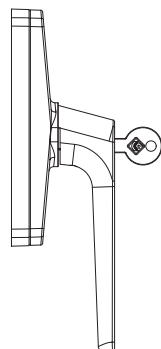

KARMA

CREMONESE APERTURA ESTERNA

Cremonese apertura esterna | External opening cremone bolt |
Cremonese ouverture extérieure | Cremonese apertura externa

Manico in alluminio pressofuso; cassa, copricassa, rotore, cremagliere e cursori in zama; guida e boccola in delrin; viti in acciaio inox

Mango el aluminio de fundición; caja, cobertura caja, rotor, palas y cursores en zamac; guía y casquillo en delrin; tornillos en acero inoxidable

ART.	6065 6065.1				6066 6066.1			
Imballo Package Conditionnement Embalaje	* 20 Pz				5 Pz			
Finiture disponibili Available finishes Finitions disponibles Acabados disponibles	1	2	3	4	1	2	3	4

ABBINABILE / COMPATIBILE	
Art.	DESCRIZIONE / DESCRIPTION
6415.X	Macchinetta per infissi ad apertura esterna Mechanism for external opening
642XE.XX	Perni di collegamento Connection pins

* Le confezioni delle cremonesi e delle martelline sono da 20 pezzi, ad esclusione delle versioni in finiture speciali e vintage "OLD" che sono da 5 pezzi.
* Cremone bolts and handles come in packages of 20, except for versions in special and "OLD" vintage finishes that are in packages of 5.

APERTURA ESTERNA / OUTWARD OPENING

Art. 6065 | 6065.1

Art. 6066 | 6066.1

APERTURA INTERNA / INWARD OPENING

DESCRIZIONE DESCRIPTION	ART.	ART. CON CILINDRO ART. WITH KEY	L	H	C	CORSA STROKE
"KARMA" Cremonese per apertura esterna - fissaggio mediante macchinetta "KARMA" cremone for outward opening - fixing with mechanism	6065	6066	27,5	55	17,5	12
"KARMA" Cremonese per apertura esterna - fissaggio mediante macchinetta "KARMA" Cremonese for outward opening - fixing with mechanism	6065.1	6066.1	27,5	55	25	12