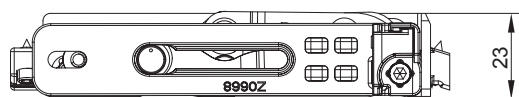

ART.	3312S/D | 3311S/D		
Imballo | Package | Conditionnement | Embalaje	5 Pz		
Finiture disponibili | Available finishes Finitions disponibles | Acabados disponibles	2	3	4