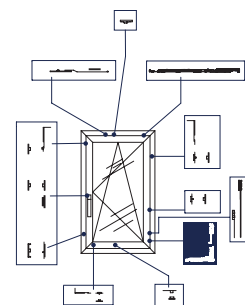

## CERNIERA INFERIORE

Cerniera a scomparsa inferiore regolabile per A/R |  
Adjustable Lower Concealed Hinge for T&T |  
Paumelle invisible inférieure réglable por O/B | Bisagra Oculta inferior para O/B

Leve in acciaio,  
corpo di regolazione  
in zama. Portata  
massima:  
120 Kg - 150 Kg  
in abbinamento a  
3310.50

Levers in stainless  
steel, fixing -set  
zamac body. Maximum load :  
120kgs- 150Kgs  
combined with  
3310.50

Leviers en acier,  
corps de réglage  
en zamak. Portée:  
120 kgs- 150 kgs, à  
assortir avec 3310.50

Levas de acero,  
cuerpo de regulación  
de zamac. Soporta  
hasta: 120 kgs- 150  
kgs, se combina con  
3310.50