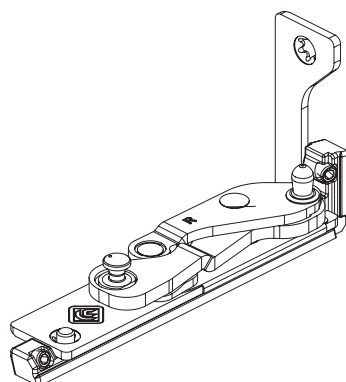

ART.	3312S/D | 3311S/D		
Imballo | Package | Conditionnement | Embalaje	5 Pz		
Finiture disponibili | Available finishes Finitions disponibles | Acabados disponibles	2	3	4