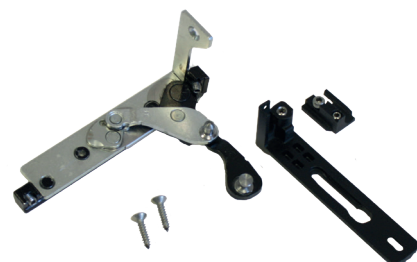

## CERNIERA INFERIORE

Cerniera a scomparsa inferiore regolabile per A/R |  
Adjustable Lower Concealed Hinge for T&T |  
Paumelle invisible inférieure réglable por O/B | Bisagra Oculta inferior para O/B

Leve in acciaio,  
corpo di regolazione  
in zama. Portata  
massima:  
120 Kg - 150 Kg  
in abbinamento a  
3310.50

Levers in stainless  
steel, fixing -set  
zamac body. Maximum load :  
120kgs- 150Kgs  
combined with  
3310.50

Leviers en acier,  
corps de réglage  
en zamak. Portée:  
120 kgs- 150 kgs, à  
assortir avec 3310.50

Levas de acero,  
cuerpo de regulación  
de zamac. Soporta  
hasta: 120 kgs- 150  
kgs, se combina con  
3310.50