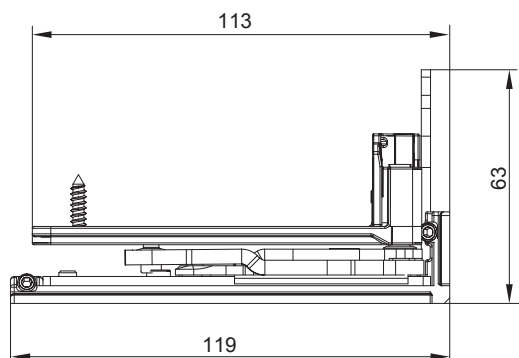

ART.	3312S/D | 3311S/D		
Imballo | Package | Conditionnement | Embalaje	5 Pz		
Finiture disponibili | Available finishes Finitions disponibles | Acabados disponibles	2	3	4