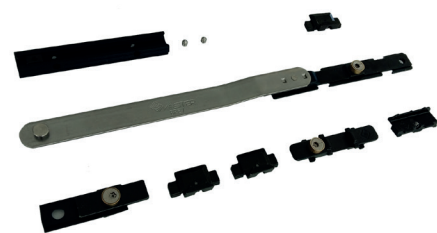

Riscontri di chiusura in zama. Riscontro braccio in alluminio estruso. Telaio braccio in zama e leva in acciaio inox.

Zamak closing strikers. Extruded aluminum striker for the arm. Zamak frame of the arm and stainless steel lever.

Gâches de fermeture en zamak. Gâche compas en aluminium extrudé. Corps compas en zamak et levier en acier inox.

Cerraderos en zamak. Cerradero del compás en aluminio extruido. Estructura del compás en zamak y palanca en acero inox.

*3520.39

Camera europea
Eurogroove

ART.	NODO SECTION
3830.1	A01 - A05 - A20 - A21 - A22

90°

Ventilata
Ventilation

Max 120mm

180°

Aperta
Fully Opened