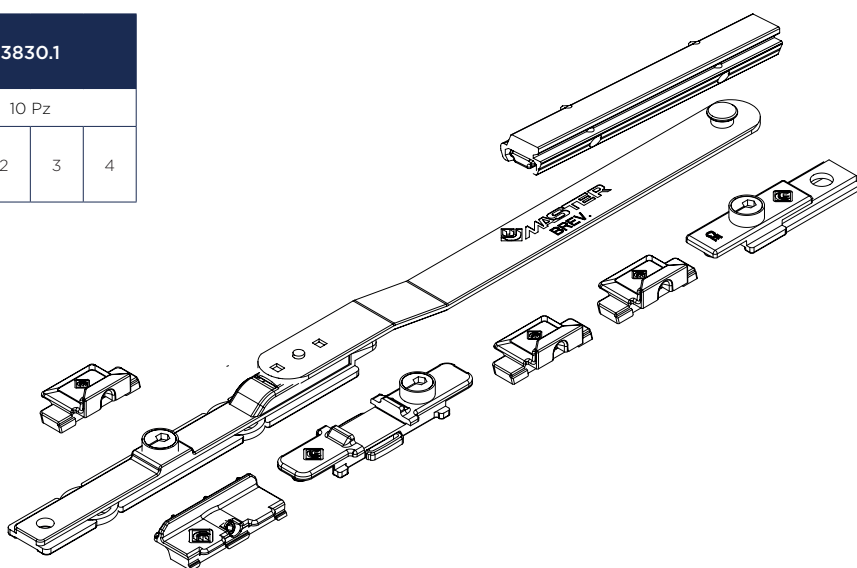

Riscontri di chiusura in zama. Riscontro braccio in alluminio estruso. Telaio braccio in zama e leva in acciaio inox.

Zamak closing strikers. Extruded aluminum striker for the arm. Zamak frame of the arm and stainless steel lever.

Gâches de fermeture en zamak. Gâche compas en aluminium extrudé. Corps compas en zamak et levier en acier inox.

Cerraderos en zamak. Cerradero del compás en aluminio extruido. Estructura del compás en zamak y palanca en acero inox.

ART.	3830.1			
Imballo Package Conditionnement Embalaje	10 Pz			
Finiture disponibili Available finishes Finitions disponibles Acabados disponibles	1	2	3	4

0°

Chiusa
Closed

45°

Microventilata
Microventilation

*3520.39

Camera europea
Eurogroove

ART.	NODO SECTION
3830.1	A01 - A05 - A20 - A21 - A22

90°

Ventilata
Ventilation

Max 120mm

180°

Aperta
Fully Opened