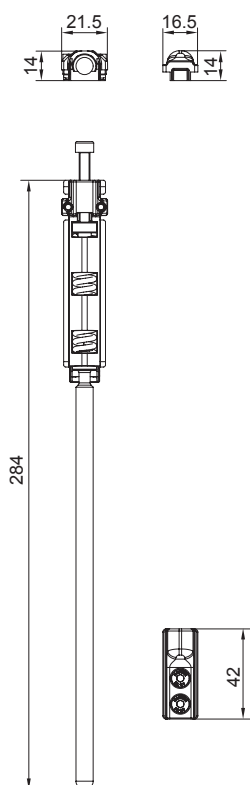

WEEN HIDE

SUPPORTO ANTA

Supporto anta autodimante | Self-positioning sash support |
Support auto positionnant | Soporte con auto colocación

Asta in acciaio,
supporto in zama.
Portata massima:
150 kg (Ween Hide
110) - 150 kg (Ween
Hide 180)

Stainless steel rod,
zamac support.
Load: 150 kg (Ween
Hide 110) - 150 kg
(Ween Hide 180)

Tringle en acier,
support en zamac.
Portée: 150 kg (Ween
Hide 110) - 150 kg
(Ween Hide 180)

Pletina en acero,
soporte en zamac.
Soporta hasta : 150
kg (Ween Hide 110)
- 150 kg (Ween Hide
180)

ART.	3310.50		
Imballo Package Conditionnement Embalaje	5 Pz		
Finiture disponibili Available finishes Finitions disponibles Acabados disponibles	2	3	4

HIDE 110

HIDE 180

Art.	NODO SECTION
3310.50	A01 - A03 - A05 - A20 - A21 - A22