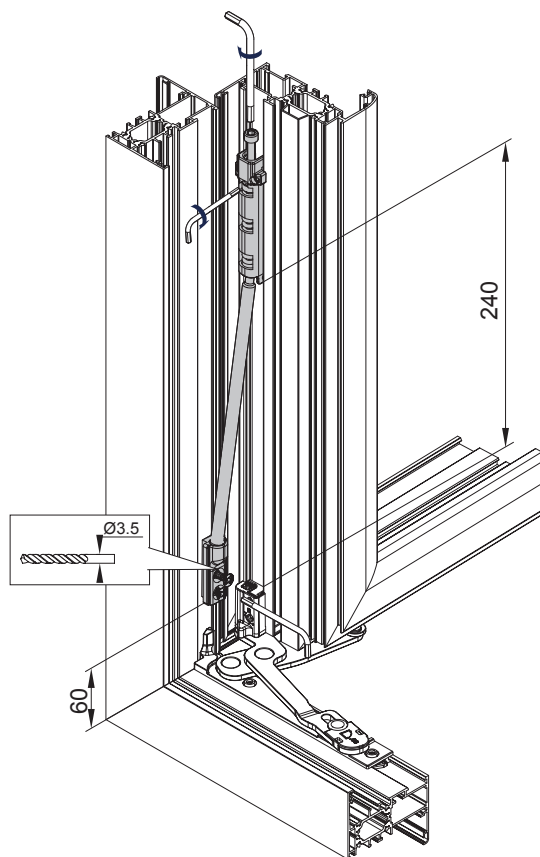

WEEN HIDE

SUPPORTO ANTA

Supporto anta autodimante | Self-positioning sash support |
Support auto positionnant | Soporte con auto colocación

Asta in acciaio,
supporto in zama.
Portata massima:
150 kg (Ween Hide
110) - 150 kg (Ween
Hide 180)

Stainless steel rod,
zamac support.
Load: 150 kg (Ween
Hide 110) - 150 kg
(Ween Hide 180)

Tringle en acier,
support en zamac.
Portée: 150 kg (Ween
Hide 110) - 150 kg
(Ween Hide 180)

Pletina en acero,
soporte en zamac.
Soporta hasta : 150
kg (Ween Hide 110)
- 150 kg (Ween Hide
180)

ART.	3310.50		
Imballo Package Conditionnement Embalaje	5 Pz		
Finiture disponibili Available finishes Finitions disponibles Acabados disponibles	2	3	4

HIDE 110

HIDE 180

Art.	NODO SECTION
3310.50	A01 - A03 - A05 - A20 - A21 - A22