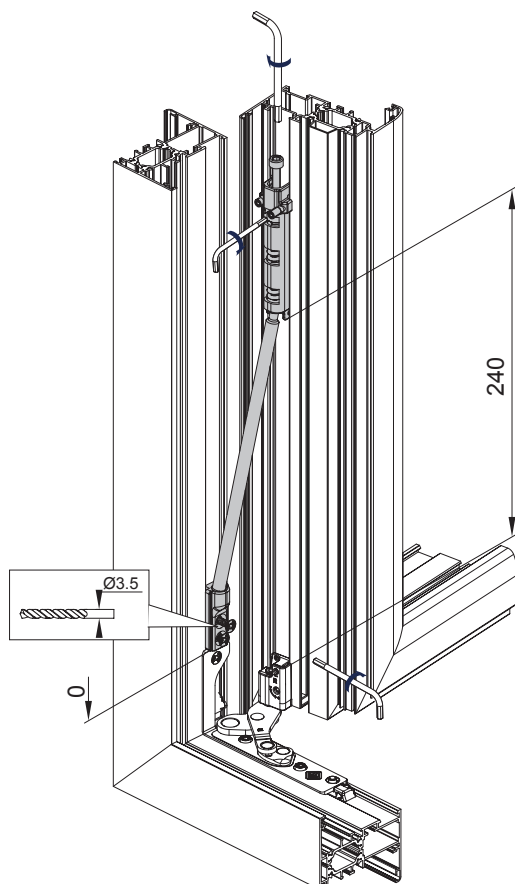

WEEN HIDE

SUPPORTO ANTA

Supporto anta autodimante | Self-positioning sash support |
Support auto positionnant | Soporte con auto colocación

Asta in acciaio,
supporto in zama.
Portata massima:
150 kg (Ween Hide
110) - 150 kg (Ween
Hide 180)

Stainless steel rod,
zamac support.
Load: 150 kg (Ween
Hide 110) - 150 kg
(Ween Hide 180)

Tringle en acier,
support en zamac.
Portée: 150 kg (Ween
Hide 110) - 150 kg
(Ween Hide 180)

Pletina en acero,
soporte en zamac.
Soporta hasta : 150
kg (Ween Hide 110)
- 150 kg (Ween Hide
180)

ART.	3310.50		
Imballo Package Conditionnement Embalaje	5 Pz		
Finiture disponibili Available finishes Finitions disponibles Acabados disponibles	2	3	4

HIDE 110

HIDE 180

Art.	NODO SECTION
3310.50	A01 - A03 - A05 - A20 - A21 - A22