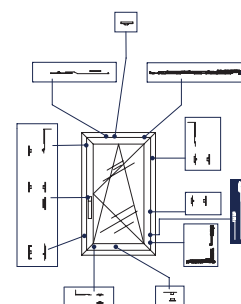

WEEN HIDE

SUPPORTO ANTA

Supporto anta autodimante | Self-positioning sash support |
Support auto positionnant | Soporte con auto colocación

Asta in acciaio,
supporto in zama.
Portata massima:
150 kg (Ween Hide
110) - 150 kg (Ween
Hide 180)

Stainless steel rod,
zamac support.
Load: 150 kg (Ween
Hide 110) - 150 kg
(Ween Hide 180)

Tringle en acier,
support en zamac.
Portée: 150 kg (Ween
Hide 110) - 150 kg
(Ween Hide 180)

Pletina en acero,
soporte en zamac.
Soporta hasta : 150
kg (Ween Hide 110)
- 150 kg (Ween Hide
180)

ART.	3310.50		
Imballo Package Conditionnement Embalaje	5 Pz		
Finiture disponibili Available finishes Finitions disponibles Acabados disponibles	2	3	4

HIDE 110

HIDE 180

Art.	NODO SECTION
3310.50	A01 - A03 - A05 - A20 - A21 - A22