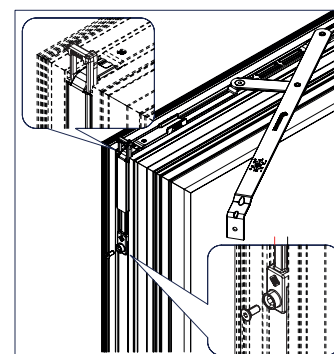

Gâches et points de fermeture en zamak vis et grains en acier inox.

Cerraderos y puntos de cierre de zamak, tornillos y prisioneros de acero inox.

ART.	3420F.31 3400G.31			3400F.32		
Imballo Package Conditionnement Embalaje	5 Kit			50 Kit		
Finiture disponibili Available finishes Finitions disponibles Acabados disponibles	2	3	4	2	3	4

Art. 3400G.31

Art. 3420F.31

Art. 3400F.32

	DESCRIZIONE DESCRIPTION	ART.	NODO SECTION
1	H anta > 1400mm H sash > 1400mm	3420F.31	A01 - A03 - A05 - A20 - A21 - A22
1+2	H anta > 2200mm L anta > 1200mm H sash > 2200mm L sash > 1200mm	(2 pz.) 3420F.31 + 3400F.32	
2	H anta > 1400mm H sash > 1400mm	3420F.31 + 3400F.32	
3	Per configurazioni antieffrazione For anti-burglar configurations	3400G.31	A01 - A03 - A05