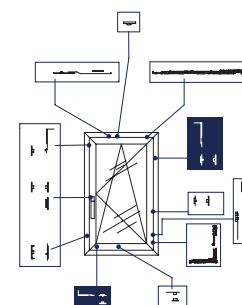

WEEN

CHIUSURE SUPPLEMENTARI

Kit chiusure verticali e orizzontali | Kit locking points
Kit points de fermeture | Kit puntos de cierre

Riscontri e punti di chiusura in zama, viti e grani in acciaio inox.

Counterplates and locking points in zamak, screw and setscrews in stainless steel.

Gâches et points de fermeture en zamak vis et grains en acier inox.

Cerraderos y puntos de cierre de zamak, tornillos y prisioneros de acero inox.

ART.	3420F.31 3400G.31			3400F.32		
Imballo Package Conditionnement Embalaje	5 Kit			50 Kit		
Finiture disponibili Available finishes Finitions disponibles Acabados disponibles	2	3	4	2	3	4

Art. 3400G.31

Art. 3420F.31

Art. 3400F.32

	DESCRIZIONE DESCRIPTION	ART.	NODO SECTION
1	H anta > 1400mm H sash > 1400mm	3420F.31	A01 - A03 - A05 - A20 - A21 - A22
1+2	H anta > 2200mm L anta > 1200mm H sash > 2200mm L sash > 1200mm	(2 pz.) 3420F.31 + 3400F.32	
2	H anta > 1400mm H sash > 1400mm	3420F.31 + 3400F.32	
3	Per configurazioni antieffrazione For anti-burglar configurations	3400G.31	A01 - A03 - A05