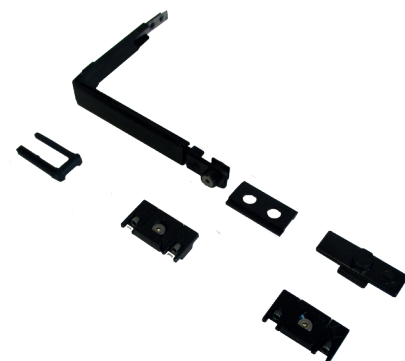

WEEN

CHIUSURE SUPPLEMENTARI

Kit chiusure verticali e orizzontali | Kit locking points
Kit points de fermeture | Kit puntos de cierre

Riscontri e punti di chiusura in zama, viti e grani in acciaio inox.

Counterplates and locking points in zamak, screw and setscrews in stainless steel.

Gâches et points de fermeture en zamak vis et grains en acier inox.

Cerraderos y puntos de cierre de zamak, tornillos y prisioneros de acero inox.

ART.	3420F.31 3400G.31			3400F.32		
Imballo Package Conditionnement Embalaje	5 Kit			50 Kit		
Finiture disponibili Available finishes Finitions disponibles Acabados disponibles	2	3	4	2	3	4

Art. 3400G.31

Art. 3420F.31

Art. 3400F.32

	DESCRIZIONE DESCRIPTION	ART.	NODO SECTION
1	H anta > 1400mm H sash > 1400mm	3420F.31	A01 - A03 - A05 - A20 - A21 - A22
1+2	H anta > 2200mm L anta > 1200mm H sash > 2200mm L sash > 1200mm	(2 pz.) 3420F.31 + 3400F.32	
2	H anta > 1400mm H sash > 1400mm	3420F.31 + 3400F.32	
3	Per configurazioni antieffrazione For anti-burglar configurations	3400G.31	A01 - A03 - A05