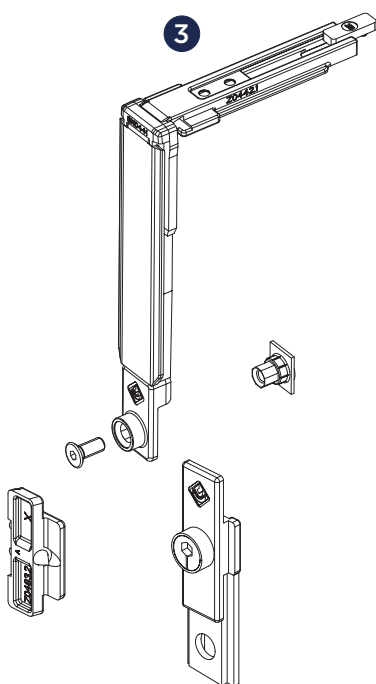

WEEN

CHIUSURE SUPPLEMENTARI

Kit chiusure verticali e orizzontali | Kit locking points
Kit points de fermeture | Kit puntos de cierre

Riscontri e punti di chiusura in zama, viti e grani in acciaio inox.

Counterplates and locking points in zamak, screw and setscrews in stainless steel.

Gâches et points de fermeture en zamak vis et grains en acier inox.

Cerraderos y puntos de cierre de zamak, tornillos y prisioneros de acero inox.

ART.	3420F.31 3400G.31			3400F.32		
Imballo Package Conditionnement Embalaje	5 Kit			50 Kit		
Finiture disponibili Available finishes Finitions disponibles Acabados disponibles	2	3	4	2	3	4

Art. 3400G.31

Art. 3420F.31

Art. 3400F.32

	DESCRIZIONE DESCRIPTION	ART.	NODO SECTION
1	H anta > 1400mm H sash > 1400mm	3420F.31	A01 - A03 - A05 - A20 - A21 - A22
1+2	H anta > 2200mm L anta > 1200mm H sash > 2200mm L sash > 1200mm	(2 pz.) 3420F.31 + 3400F.32	
2	H anta > 1400mm H sash > 1400mm	3420F.31 + 3400F.32	
3	Per configurazioni antieffrazione For anti-burglar configurations	3400G.31	A01 - A03 - A05