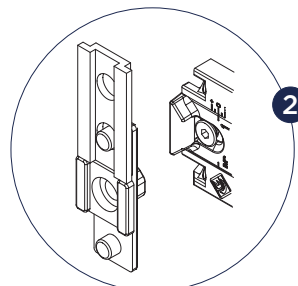

WEEN

CHIUSURE SUPPLEMENTARI

Kit chiusure verticali e orizzontali | Kit locking points
Kit points de fermeture | Kit puntos de cierre

Riscontri e punti di chiusura in zama, viti e grani in acciaio inox.

Counterplates and locking points in zamak, screw and setscrews in stainless steel.

Gâches et points de fermeture en zamak vis et grains en acier inox.

Cerraderos y puntos de cierre de zamak, tornillos y prisioneros de acero inox.

ART.	3420F.31 3400G.31			3400F.32		
Imballo Package Conditionnement Embalaje	5 Kit			50 Kit		
Finiture disponibili Available finishes Finitions disponibles Acabados disponibles	2	3	4	2	3	4

Art. 3400G.31

Art. 3420F.31

Art. 3400F.32

	DESCRIZIONE DESCRIPTION	ART.	NODO SECTION
1	H anta > 1400mm H sash > 1400mm	3420F.31	A01 - A03 - A05 - A20 - A21 - A22
1+2	H anta > 2200mm L anta > 1200mm H sash > 2200mm L sash > 1200mm	(2 pz.) 3420F.31 + 3400F.32	
2	H anta > 1400mm H sash > 1400mm	3420F.31 + 3400F.32	
3	Per configurazioni antieffrazione For anti-burglar configurations	3400G.31	A01 - A03 - A05