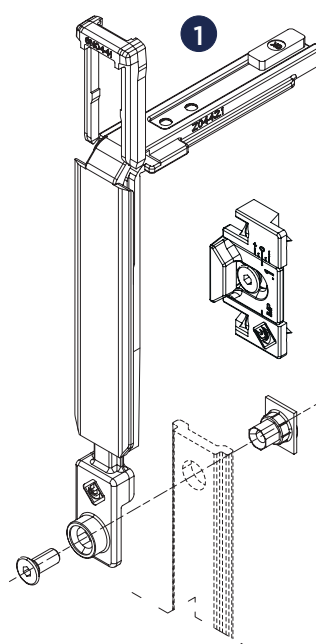

WEEN

CHIUSURE SUPPLEMENTARI

Kit chiusure verticali e orizzontali | Kit locking points
Kit points de fermeture | Kit puntos de cierre

Riscontri e punti di chiusura in zama, viti e grani in acciaio inox.

Counterplates and locking points in zamak, screw and setscrews in stainless steel.

Gâches et points de fermeture en zamak vis et grains en acier inox.

Cerraderos y puntos de cierre de zamak, tornillos y prisioneros de acero inox.

ART.	3420F.31 3400G.31			3400F.32		
Imballo Package Conditionnement Embalaje	5 Kit			50 Kit		
Finiture disponibili Available finishes Finitions disponibles Acabados disponibles	2	3	4	2	3	4

Art. 3400G.31

Art. 3420F.31

Art. 3400F.32

	DESCRIZIONE DESCRIPTION	ART.	NODO SECTION
1	H anta > 1400mm H sash > 1400mm	3420F.31	A01 - A03 - A05 - A20 - A21 - A22
1+2	H anta > 2200mm L anta > 1200mm H sash > 2200mm L sash > 1200mm	(2 pz.) 3420F.31 + 3400F.32	
2	H anta > 1400mm H sash > 1400mm	3420F.31 + 3400F.32	
3	Per configurazioni antieffrazione For anti-burglar configurations	3400G.31	A01 - A03 - A05