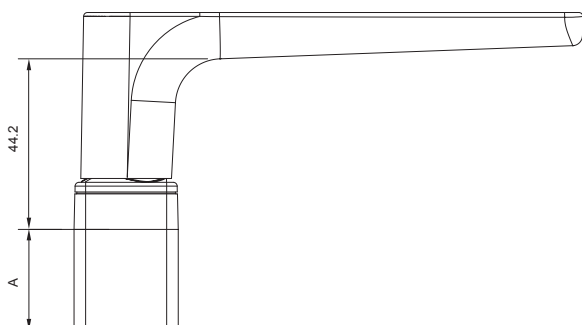

KARMA

SPESSORE PER MARTELLINE

Spessore per martelline | Spacer for handles
Espaceur pour poignées | Espaciador para manijas

Alluminio estruso

Extruded aluminum

Aluminium extrudé

Aluminio extruido

ART.	3100.30 | 3100.31			
Imballo | Package | Conditionnement | Embalaje	20 Pz			
Finiture disponibili | Available finishes Finitions disponibles | Acabados disponibles	1	2	3	4

Art. 3100.30 | 3100.31