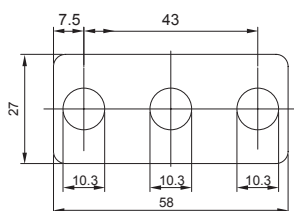

ART.	3100.30 | 3100.31			
Imballo | Package | Conditionnement | Embalaje	20 Pz			
Finiture disponibili | Available finishes Finitions disponibles | Acabados disponibles	1	2	3	4

Art. 3100.30 | 3100.31