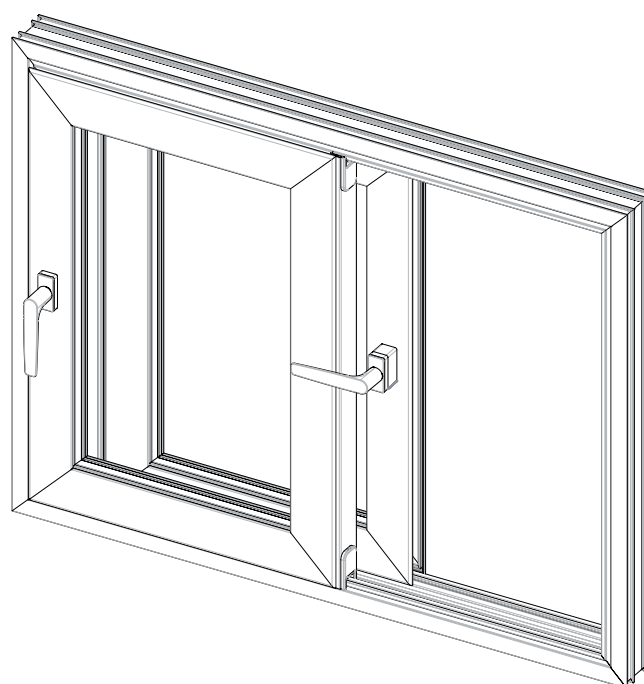

KARMA

SPESSORE PER MARTELLINE

Spessore per martelline | Spacer for handles
Espaceur pour poignées | Espaciador para manijas

Alluminio estruso

Extruded aluminum

Aluminium extrudé

Aluminio extruido

ART.	3100.30 | 3100.31			
Imballo | Package | Conditionnement | Embalaje	20 Pz			
Finiture disponibili | Available finishes Finitions disponibles | Acabados disponibles	1	2	3	4

Art. 3100.30 | 3100.31