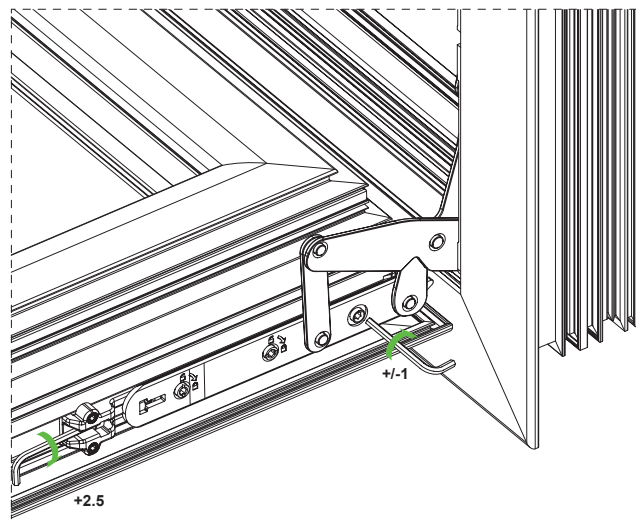

Leve, pioli, camme e supporto angolare telaio in acciaio inox, corpo di regolazione in zama. Portata massima 130kg

Levers, pins, cams, and frame angle support in stainless steel, adjustment body in zamak. Maximum load capacity 130kg

Leviers, goupilles, cammes et support d'angle de cadre en acier inoxydable, corps de réglage en zamak. Capacité de charge maximale 130kg

Palancas, pasadores, levas y soporte angular del marco en acero inoxidable, cuerpo de regulación en zamak. Capacidad máxima de carga 130kg

INDICAZIONI DI MONTAGGIO | MOUNTING PHASE

REGOLAZIONI | ADJUSTEMENT

CONFIGURAZIONE VASISTAS - HIDE 180

BOTTOM HUNG CONFIGURATION CHART - HIDE 180