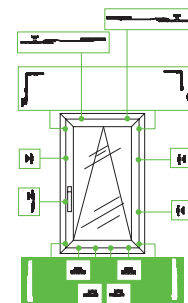

ART.	3303A.70 3304A.70			
Imballo | Package | Conditionnement | Embalaje	5 Pz			
Finiture disponibili | Available finishes Finitions disponibles | Acabados disponibles	1	2	3	4