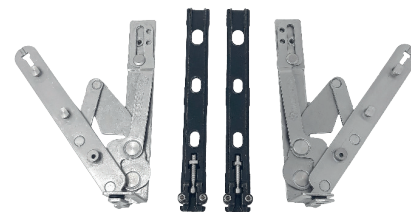

WEEN HIDE 180

KIT CERNIERE VASISTAS

Cerniere a scomparsa regolabili per apertura a vasistas | Concealed adjustable hinges for transom opening | Paumelle invisible réglable pour vasistas | Bisagra ocultada para basculante

Leve, pioli, camme e supporto angolare telaio in acciaio inox, corpo di regolazione in zama. Portata massima 130kg

Levers, pins, cams, and frame angle support in stainless steel, adjustment body in zamak. Maximum load capacity 130kg

Leviers, goupilles, cammes et support d'angle de cadre en acier inoxydable, corps de réglage en zamak. Capacité de charge maximale 130kg

Palancas, pasadores, levas y soporte angular del marco en acero inoxidable, cuerpo de regulación en zamak. Capacidad máxima de carga 130kg