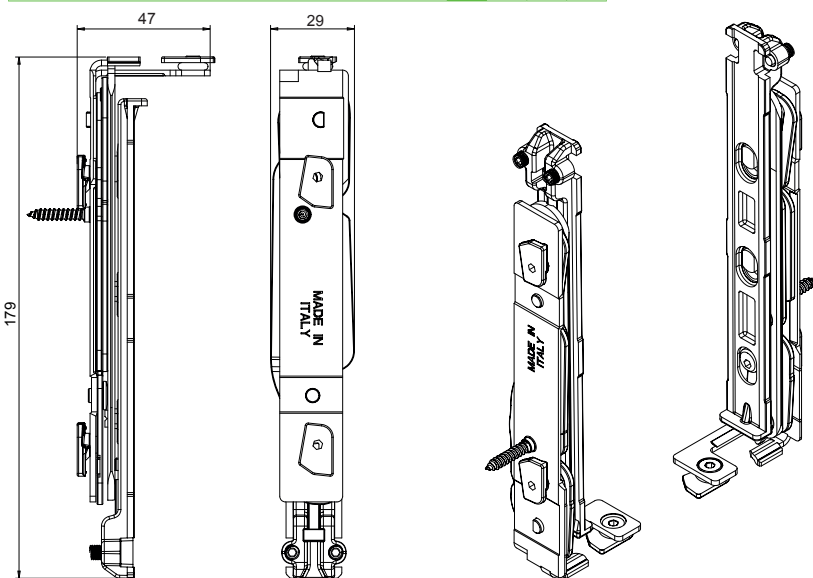

ART.	3303A.70 3304A.70			
Imballo | Package | Conditionnement | Embalaje	5 Pz			
Finiture disponibili | Available finishes Finitions disponibles | Acabados disponibles	1	2	3	4