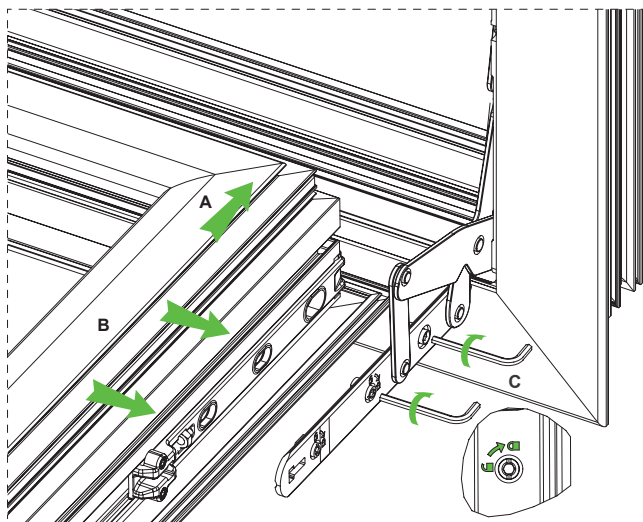

INDICAZIONI DI MONTAGGIO | MOUNTING PHASE