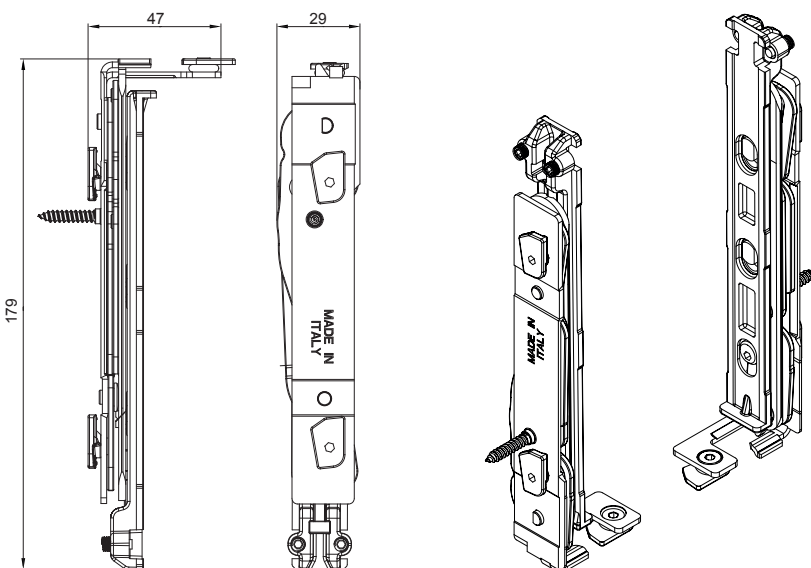

ART.	3306.70 3305.70
Imballo | Package | Conditionnement | Embalaje	5 Pz
Finiture disponibili | Available finishes Finitions disponibles | Acabados disponibles	1 2 3 4