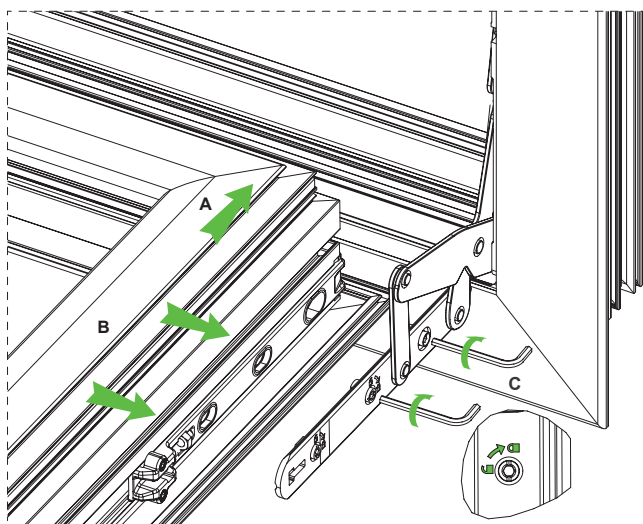

INDICAZIONI DI MONTAGGIO | MOUNTING PHASE