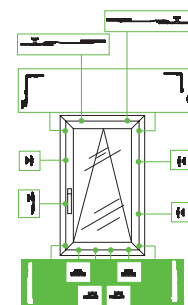

ART.	3306.70 3305.70
Imballo | Package | Conditionnement | Embalaje	5 Pz
Finiture disponibili | Available finishes Finitions disponibles | Acabados disponibles	1 2 3 4