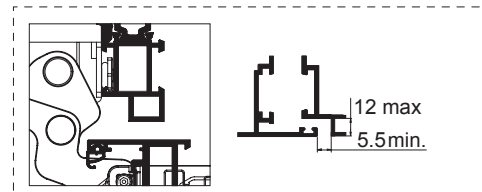

Leve, pioli, camme e supporto angolare telaio in acciaio inox, corpo di regolazione in zama. Portata massima 100kg

Levers, pins, cams, and frame angle support in stainless steel, adjustment body in zamak. Maximum load capacity 100kg

Leviers, goupilles, cammes et support d'angle de cadre en acier inoxydable, corps de réglage en zamak. Capacité de charge maximale 100kg

Palancas, pasadores, levas y soporte angular del marco en acero inoxidable, cuerpo de regulación en zamak. Capacidad máxima de carga 100kg

*Adattabile su nodi standard e su profili complanari fino a gradino 12 mm con apertura 180° (vedi dettaglio sotto)
Suitable on standard section and overlapped section until 12mm step with 180° opening (see detail below)