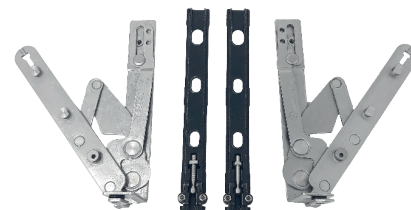

WEEN HIDE 180

KIT CERNIERE VASISTAS

Cerniere a scomparsa regolabili per apertura a vasistas | Concealed adjustable hinges for transom opening | Paumelle invisible réglable pour vasistas | Bisagra ocultada para basculante

Leve, pioli, camme e supporto angolare telaio in acciaio inox, corpo di regolazione in zama. Portata massima 100kg

Levers, pins, cams, and frame angle support in stainless steel, adjustment body in zamak. Maximum load capacity 100kg

Leviers, goupilles, cammes et support d'angle de cadre en acier inoxydable, corps de réglage en zamak. Capacité de charge maximale 100kg

Palancas, pasadores, levas y soporte angular del marco en acero inoxidable, cuerpo de regulación en zamak. Capacidad máxima de carga 100kg

*Adattabile su nodi standard e su profili complanari fino a gradino 12 mm con apertura 180° (vedi dettaglio sotto)
Suitable on standard section and overlapped section until 12mm step with 180° opening (see detail below)