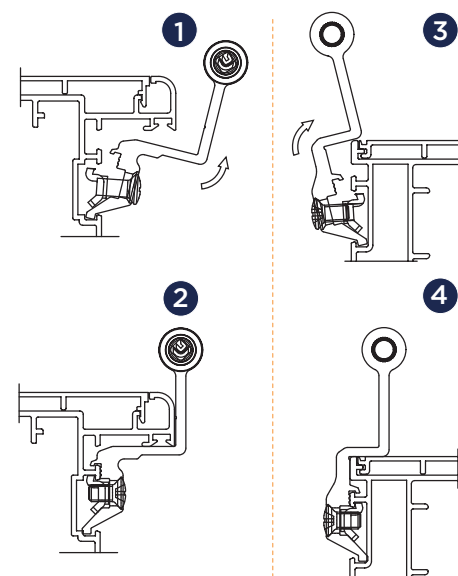

Hinge with extended neck, suited to use on shutters and openings to the outside.  
Load capacity:  
With 2 hinges: 40 Kg  
With 3 hinges: 50 Kg

Paumelle avec long cou, utilisable sur persiennes et châssis à ouverture extérieure.  
Portée :  
Avec 2 paumelles: 40 Kg  
Avec 3 paumelles: 50 Kg

Bisagra de cuerpo alargado, adecuadas para el uso en mallorquina y cerramientos de apertura externa.  
Soporta:  
Con 2 bisagras: 40 kg  
Con 3 bisagras: 50 kg

ART.	TUTTI   ALL   TOUS   TODOS
Imballo   Package   Conditionnement   Embalaje	50 PZ
Finiture disponibili   Available finishes Finitions disponibles   Acabados disponibles	1 2 3 4

### MONTAGGIO ASSEMBLING

ART	A	TIPO CERNIERA TYPE OF HINGE	NODO SECTION
8125.3	40	ANTARES	A11 - A12
8147.3	27		A01 - A02
8151.3	40		A15
8230.4	38		A01 - A02
9618.3	27	TOP RAPID	A08 - A23
8615.3	43		A08