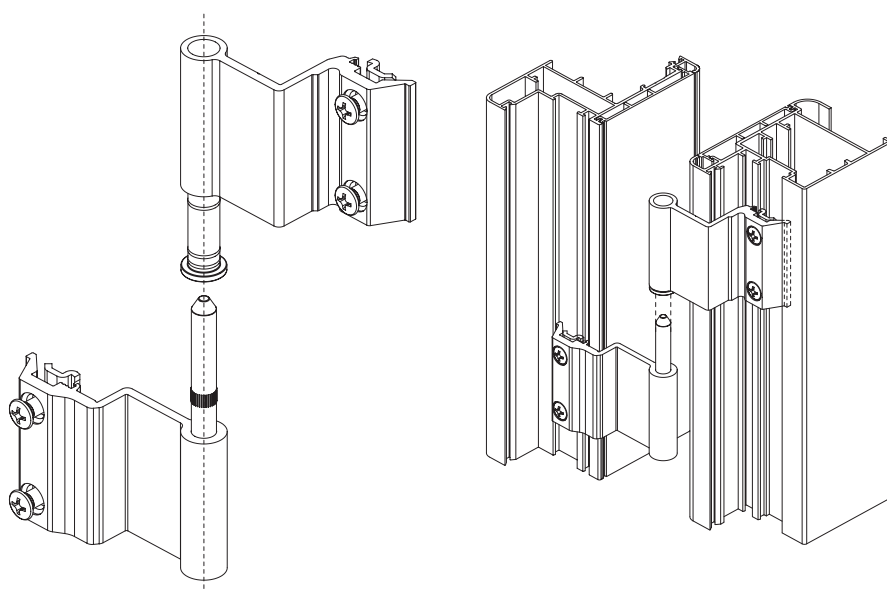

## CERNIERA A COLLO LUNGO

Cerniera a collo lungo | Long-neck hinge  
Paumelle decalée | Bisagra de cuerpo largo

Cerniera a collo allungato, adatte all'utilizzo su persiane ed infissi ad apertura esterna.  
Portata:  
Con 2 cerniere: 40 Kg  
Con 3 cerniere: 50 Kg

Hinge with extended neck, suited to use on shutters and openings to the outside.  
Load capacity:  
With 2 hinges: 40 Kg  
With 3 hinges: 50 Kg

Paumelle avec long cou, utilisable sur persiennes et châssis à ouverture extérieure.  
Portée :  
Avec 2 paumelles: 40 Kg  
Avec 3 paumelles: 50 Kg

Bisagra de cuerpo alargado, adecuadas para el uso en mallorquina y cerramientos de apertura externa.  
Soporta:  
Con 2 bisagras: 40 kg  
Con 3 bisagras: 50 kg

ART.	TUTTI   ALL   TOUS   TODOS
Imballo   Package   Conditionnement   Embalaje	50 PZ
Finiture disponibili   Available finishes Finitions disponibles   Acabados disponibles	1 2 3 4