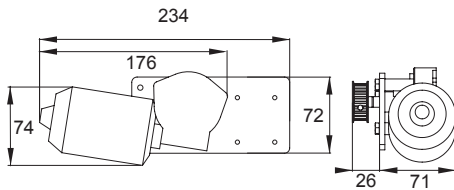

ART.	1122.5 | 1122.10 | 1122.20			
Imballo | Package | Conditionnement | Embalaje	1 Pz			
Finiture disponibili | Available finishes Finitions disponibles | Acabados disponibles	1	2	3	4

Art.	PESO MAX TOTALE TOTAL MAX WEIGHT	N° ANTE MOTORIZZATE N° AUTOMATIC SASH
1122.5	500 Kg	1
1122.10	750 Kg	1
1122.20	750 Kg	2

1

1 Pz. (art. 1122.5/10)
2 Pz. (art. 1122.20)