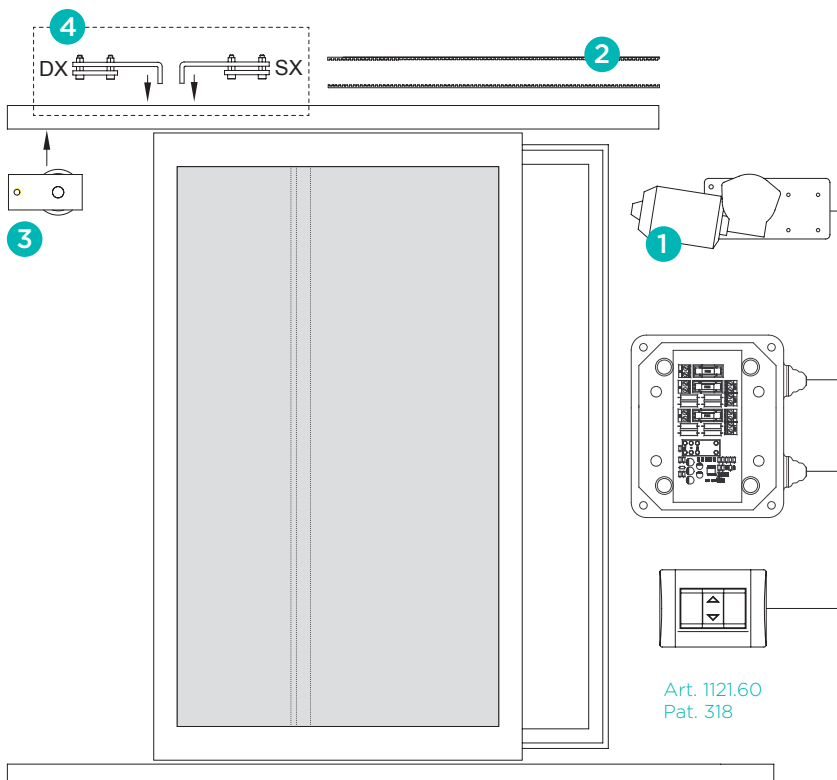

1

1 Pz. (art. 1122.5/10)
2 Pz. (art. 1122.20)

2

1 Pz. (art. 1122.5/10)
2 Pz. (art. 1122.20)

3

1 Pz. (art. 1122.5/10)
2 Pz. (art. 1122.20)

4

1 Pz. DX + 1 SX (Art. 1122.5/10)
1 Pz. DX + 2 SX (art. 1122.20)

Staffa non inclusa nel kit staffe (Art. 1122.70D/S). Le dimensioni della staffa variano in funzione della tipologia di profilo utilizzato.
Bracket not included in the bracket kit (Art. 1122.70D / S). The size of the bracket may change as a function of the type of profile used.

Dati di targa e marchitura <i>Rating e marking</i>	Art. 1122.1	Art. 1122.5	Art. 1122.10	Art. 1122.20
Alimentazione motore <i>Power supply</i>	24 Vdc	24 Vdc	24 Vdc	24 Vdc
Peso max totale <i>Total max weight</i>	160 Kg	500 Kg	750 Kg	750 Kg
Larghezza anta max <i>Max Width sash</i>	300 cm	500 cm	500 cm	500 cm
Velocità <i>Velocity</i>	10 cm/s	---	---	---
Potenza motore <i>Absorbed power</i>	40 W	100 W	150 W	150 W
Assorbimento medio <i>Average absorbtion</i>	0,8 A	---	---	---
Forza <i>Force</i>	80 N	200 N	400 N	220 N
Ciclo di lavoro <i>Duty cycle</i>	10 cicli/ora <i>10 cycle/hours</i>	10 cicli/ora <i>10 cycle/hours</i>	10 cicli/ora <i>10 cycle/hours</i>	10 cicli/ora <i>10 cycle/hours</i>
Rumorosità <i>Noise level</i>	50 dB	35 dB	35 dB	35 dB
Grado di protezione <i>Degree of protection</i>	IP56	IP32	IP32	IP32
Irreversibile <i>Irreversible</i>	Si / Yes	---	---	---
Elettroblocco <i>Electric lock</i>	Si / Yes	---	---	---