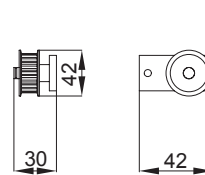

1

1 Pz. (art. 1122.5/10)
2 Pz. (art. 1122.20)

2

1 Pz. (art. 1122.5/10)
2 Pz. (art. 1122.20)

3

1 Pz. (art. 1122.5/10)
2 Pz. (art. 1122.20)

4

1 Pz. DX + 1 SX (Art. 1122.5/10)
1 Pz. DX + 2 SX (art. 1122.20)

Staffa non inclusa nel kit staffe (Art. 1122.70D/S). Le dimensioni della staffa variano in funzione della tipologia di profilo utilizzato.
Bracket not included in the bracket kit (Art. 1122.70D / S). The size of the bracket may change as a function of the type of profile used.

Dati di targa e marchitura <i>Rating e marking</i>	Art. 1122.1	Art. 1122.5	Art. 1122.10	Art. 1122.20
Alimentazione motore <i>Power supply</i>	24 Vdc	24 Vdc	24 Vdc	24 Vdc
Peso max totale <i>Total max weight</i>	160 Kg	500 Kg	750 Kg	750 Kg
Larghezza anta max <i>Max Width sash</i>	300 cm	500 cm	500 cm	500 cm
Velocità <i>Velocity</i>	10 cm/s	---	---	---
Potenza motore <i>Absorbed power</i>	40 W	100 W	150 W	150 W
Assorbimento medio <i>Average absorbtion</i>	0,8 A	---	---	---
Forza <i>Force</i>	80 N	200 N	400 N	220 N
Ciclo di lavoro <i>Duty cycle</i>	10 cicli/ora <i>10 cycle/hours</i>	10 cicli/ora <i>10 cycle/hours</i>	10 cicli/ora <i>10 cycle/hours</i>	10 cicli/ora <i>10 cycle/hours</i>
Rumorosità <i>Noise level</i>	50 dB	35 dB	35 dB	35 dB
Grado di protezione <i>Degree of protection</i>	IP56	IP32	IP32	IP32
Irreversibile <i>Irreversible</i>	Si / Yes	---	---	---
Elettroblocco <i>Electric lock</i>	Si / Yes	---	---	---