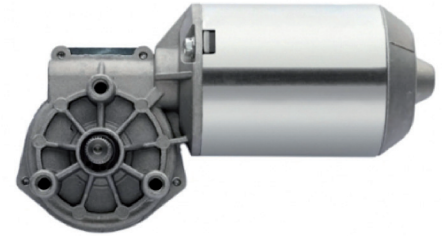

WISLIDE

Attuatore per infissi scorrevoli

Attuatore elettrico con cinghia rotante | Electric actuator with rotating chain | Actionneur électrique avec chaîne rotant | Actuador eléctrico con correa

Attuatore elettrico con cinghia rotante che permette di movimentare infissi scorrevoli fino a 750 kg.

Electric actuator with rotating chain for sliding system up to 750 Kg.

Actionneur électrique avec chaîne rotant pour le système coulissant avec une portée maximale de 750 Kg.

Actuador eléctrico con correa para correderas con carga máxima de 750 Kg.