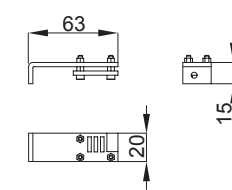

1

1 Pz. (art. 1122.5/10)
2 Pz. (art. 1122.20)

2

1 Pz. (art. 1122.5/10)
2 Pz. (art. 1122.20)

3

1 Pz. (art. 1122.5/10)
2 Pz. (art. 1122.20)

4

1 Pz. DX + 1 SX (Art. 1122.5/10)
1 Pz. DX + 2 SX (art. 1122.20)

Staffa non inclusa nel kit staffe (Art. 1122.70D/S). Le dimensioni della staffa variano in funzione della tipologia di profilo utilizzato.
Bracket not included in the bracket kit (Art. 1122.70D / S). The size of the bracket may change as a function of the type of profile used.

Dati di targa e marchitura <i>Rating e marking</i>	Art. 1122.1	Art. 1122.5	Art. 1122.10	Art. 1122.20
Alimentazione motore <i>Power supply</i>	24 Vdc	24 Vdc	24 Vdc	24 Vdc
Peso max totale <i>Total max weight</i>	160 Kg	500 Kg	750 Kg	750 Kg
Larghezza anta max <i>Max Width sash</i>	300 cm	500 cm	500 cm	500 cm
Velocità <i>Velocity</i>	10 cm/s	---	---	---
Potenza motore <i>Absorbed power</i>	40 W	100 W	150 W	150 W
Assorbimento medio <i>Average absorbtion</i>	0,8 A	---	---	---
Forza <i>Force</i>	80 N	200 N	400 N	220 N
Ciclo di lavoro <i>Duty cycle</i>	10 cicli/ora <i>10 cycle/hours</i>	10 cicli/ora <i>10 cycle/hours</i>	10 cicli/ora <i>10 cycle/hours</i>	10 cicli/ora <i>10 cycle/hours</i>
Rumorosità <i>Noise level</i>	50 dB	35 dB	35 dB	35 dB
Grado di protezione <i>Degree of protection</i>	IP56	IP32	IP32	IP32
Irreversibile <i>Irreversible</i>	Si / Yes	---	---	---
Elettroblocco <i>Electric lock</i>	Si / Yes	---	---	---