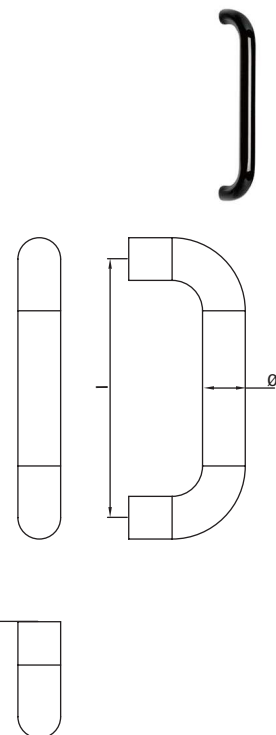

ECLISSE MANIGLIONE DIRITTO (ALLUMINIO)

Maniglioni in alluminio estruso.

Big handles in extruded aluminum.

oignées tubes en aluminium extrudé.

Manillones de aluminio extruido.

ART.	5000.22 5000.30				5000.36				5000.65 5000.120 5000.180			
Imballo Package Conditionnement Embalaje	6 Pz				5 Pz				2 Pz			
Finiture disponibili Available finishes Finitions disponibles Acabados disponibles	1	2	3	4	1	2	3	4	1	2	3	4

ART.	I	S	Ø
5000.22	220	85	33
5000.30	300	85	33
5000.36	360	85	33
5000.65	650	85	33

ECLISSE MANIGLIONE PIEGATO (ALLUMINIO)

Maniglioni in alluminio estruso.

Big handles in extruded aluminum.

oignées tubes en aluminium extrudé.

Manillones de aluminio extruido.

ART.	TUTTI ALL TODOS TOUT			
Imballo Package Conditionnement Embalaje	2 Pz			
Finiture disponibili Available finishes Finitions disponibles Acabados disponibles	1	2	3	4

ART.	I	L	S	Ø
5010.30	300	165	85	33
5010.36	360	165	85	33