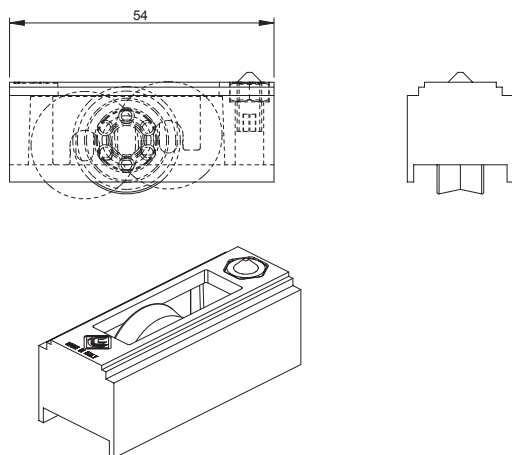

Art. 6670.10