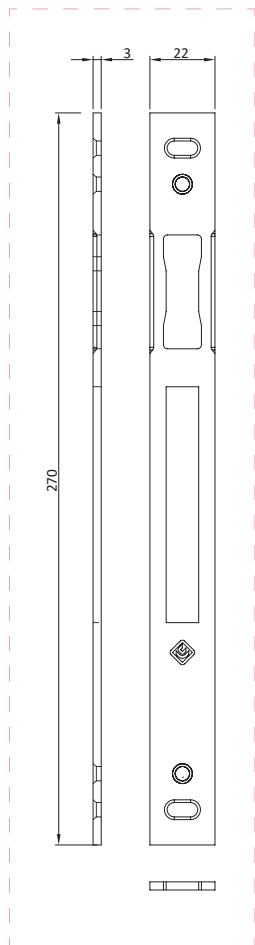

## SERRATURA DA MONTANTE BIDIREZIONALE ASTE INTERNE

Serratura da montante bidirezionale aste interne | Bidirectional Vertical lock with internal rod | Serrure bidirectionnel avec tige intérieurs | Cerradura de jamba bidireccional varillas internas

Materiali Vari. Entrata 35 mm, interasse 85 mm, aste interne M8.

Various materials . Backset 35 mm , interaxis 85 mm , internal rod M8

Matériaux divers, E 35 mm, Entraxe 85 mm , tige intérieurs

Materiales varios. Entrada 35mm, inter-eje 85mm, varillas internas M8.

Art. 5311.35

Art. 5311.35

Art. 5303.3

**In abbinamento:**  
Kit di chiusura 3626.42 | 3626.42  
Contropiastra 5303.3

**Combined with:**  
Closing kit 3626.42 | 3626.42  
Counterplate 5303.3