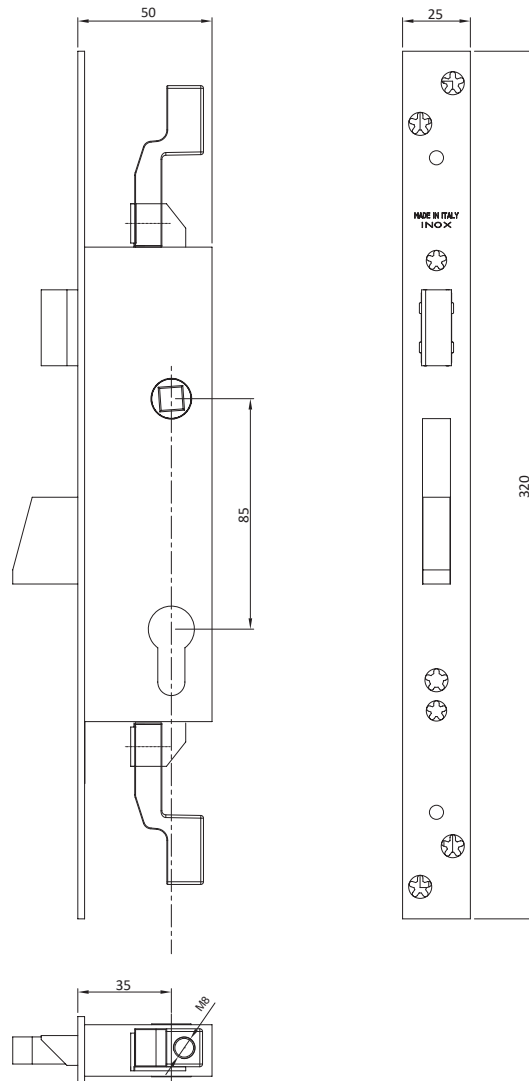

Art. 5311.35