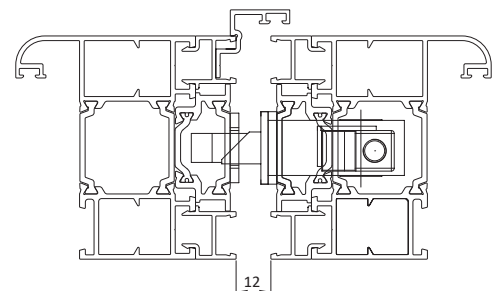

Art. 5303.3