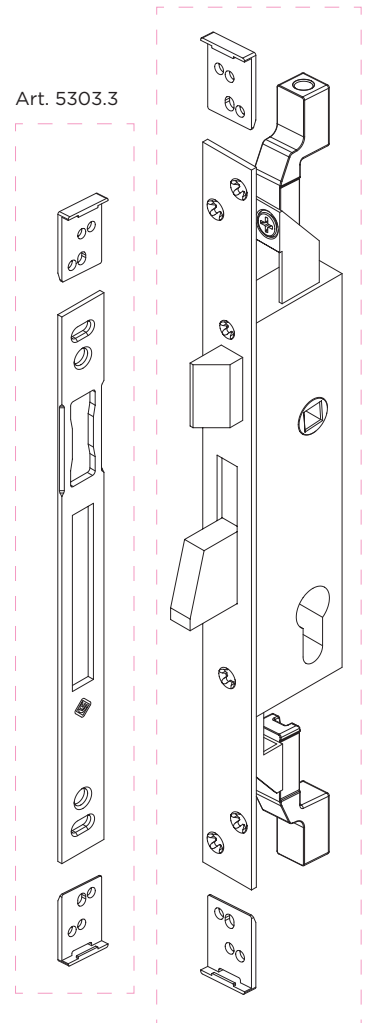

## SERRATURA DA MONTANTE BIDIREZIONALE ASTE INTERNE

Serratura da montante bidirezionale aste interne | Bidirectional Vertical lock with internal rod | Serrure bidirectionnel avec tige intérieurs | Cerradura de jamba bidireccional varillas internas

Materiali Vari. Entrata 35 mm, interasse 85 mm, aste interne M8.

Various materials . Backset 35 mm , interaxis 85 mm , internal rod M8

Matériaux divers, E 35 mm, Entraxe 85 mm , tige intérieurs

Materiales varios. Entrada 35mm, inter-eje 85mm, varillas internas M8.

ART.	5311.35				5303.3			
Imballo   Package   Conditionnement   Embalaje	10 pz				10 pz			
Finiture disponibili   Available finishes Finitions disponibles   Acabados disponibles	1	2	3	4	1	2	3	4

Art. 5303.3

Art. 5311.35

Art. 5311.35

Art. 5303.3

**In abbinamento:**  
Kit di chiusura 3626.42 | 3626.42  
Contropiastra 5303.3

**Combined with:**  
Closing kit 3626.42 | 3626.42  
Counterplate 5303.3