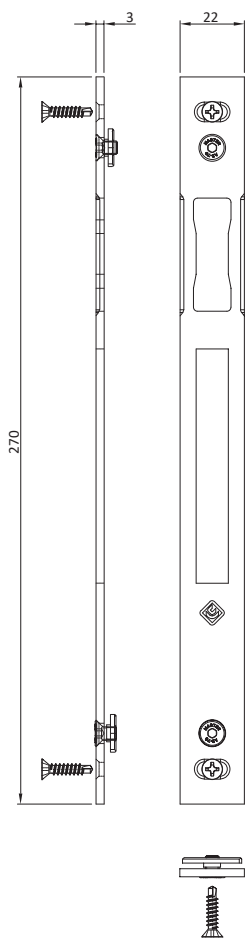

ART.	5300.35				5303.4			
Imballo | Package | Conditionnement | Embalaje	10 Pz				10 Pz			
Finiture disponibili | Available finishes Finitions disponibles | Acabados disponibles	1	2	3	4	1	2	3	4

Art. 5303.4