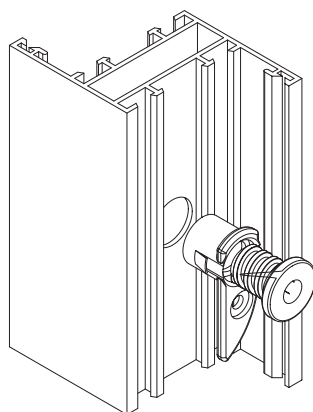

## REGISTRO TELAIO

Registro telaio | Frame adjusting screw  
 Verin de pose | Registro marco

Si applica a scatto su tutti i tipi di profili a camera chiusa. Corpo e vite in nylon.

Snaps into all types of closed-room profiles. Body and screw in nylon.

Snaps into all types of closed-room profiles. Body and screw in nylon.

Se aplica a presión en todos los tipos de perfiles de cámara cerrada. Cuerpo y tornillo de nylon.

ART.	2133		
Imballo   Package   Conditionnement   Embalaje	200 PZ		
Finiture disponibili   Available finishes Finitions disponibles   Acabados disponibles	2	3	4