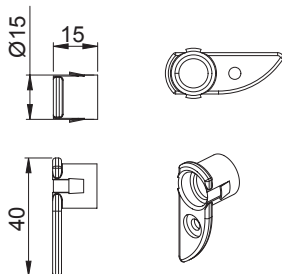

## REGISTRO TELAIO

Registro telaio | Frame adjusting screw  
 Verin de pose | Registro marco

Si applica a scatto su tutti i tipi di profili a camera chiusa. Corpo e vite in nylon.

Snaps into all types of closed-room profiles. Body and screw in nylon.

Snaps into all types of closed-room profiles. Body and screw in nylon.

Se aplica a presión en todos los tipos de perfiles de cámara cerrada. Cuerpo y tornillo de nylon.

ART.	2133		
Imballo   Package   Conditionnement   Embalaje	200 PZ		
Finiture disponibili   Available finishes Finitions disponibles   Acabados disponibles	2	3	4