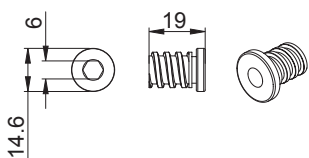

## REGISTRO TELAIO

Registro telaio | Frame adjusting screw  
 Verin de pose | Registro marco

Si applica a scatto su tutti i tipi di profili a camera chiusa. Corpo e vite in nylon.

Snaps into all types of closed-room profiles. Body and screw in nylon.

Snaps into all types of closed-room profiles. Body and screw in nylon.

Se aplica a presión en todos los tipos de perfiles de cámara cerrada. Cuerpo y tornillo de nylon.

ART.	2133		
Imballo   Package   Conditionnement   Embalaje	200 PZ		
Finiture disponibili   Available finishes Finitions disponibles   Acabados disponibles	2	3	4