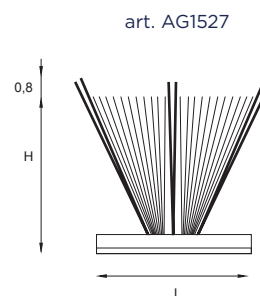

SPAZZOLINO

Spazzolino | Brush seal | Joint brosse | Felpa

Spazzolino in polipropilene con pinna centrale incorporata

Brush seal in polypropylene with central fin

Joint brosse en polypropylène avec pinne centrale intégrée

Felpa en polipropileno con lamina central

ART.	AG1520 AG1522 AG1519 AG1523 AG1507 AG1518 AG1511	AG1501 AG1516 AG1500 AG1500.1 AG1521 AG1502	AG1503 AG1503.1	AG1524 AG1504 AG1515 AG1517
Imballo Package Conditionnement Embalaje	800 mt	400 mt	300 mt	20 PZ
Finiture disponibili Available finishes Finitions disponibles Acabados disponibles	2 3 4	2 3 4	2 3 4	2 3 4