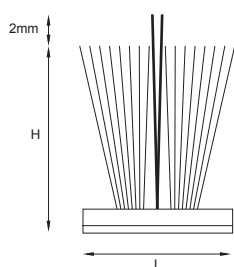

SPAZZOLINO

Spazzolino | Brush seal | Joint brosse | Felpa

Spazzolino in polipropilene con pinna centrale incorporata

Brush seal in polypropylene with central fin

Joint brosse en polypropylène avec pinne centrale intégrée

Felpa en polipropileno con lamina central

ART.	AG1520 AG1522 AG1519 AG1523 AG1507 AG1518 AG1511	AG1501 AG1516 AG1500 AG1500.1 AG1521 AG1502	AG1503 AG1503.1	AG1524 AG1504 AG1515 AG1517
Imballo Package Conditionnement Embalaje	800 mt	400 mt	300 mt	20 PZ
Finiture disponibili Available finishes Finitions disponibles Acabados disponibles	2 3 4	2 3 4	2 3 4	2 3 4